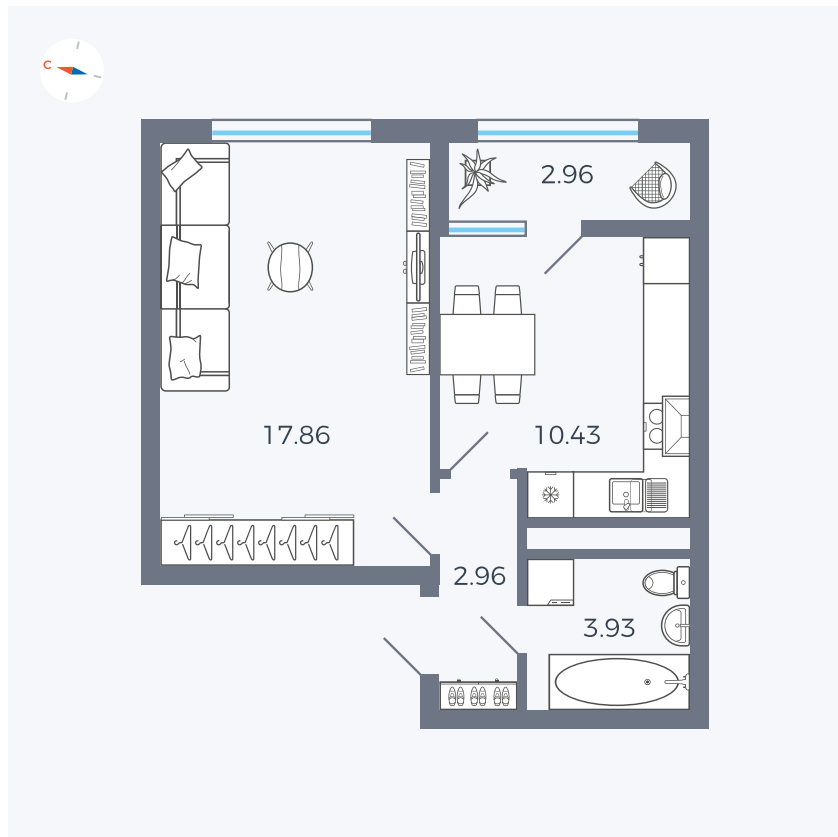

Планировка Тип 132

Квартира 278

Квартал 1.2 / Дом 2 / Секция 4 / Этаж 17

Комнат	1
Площадь	38.14 м²
Срок сдачи	I кв. 2027
Вид из окна	Двор

Отделка

Цена: **0 Р**

Вы можете забронировать эту квартиру, или получить консультацию позвонив по номеру

+7 (846) 264-00-64