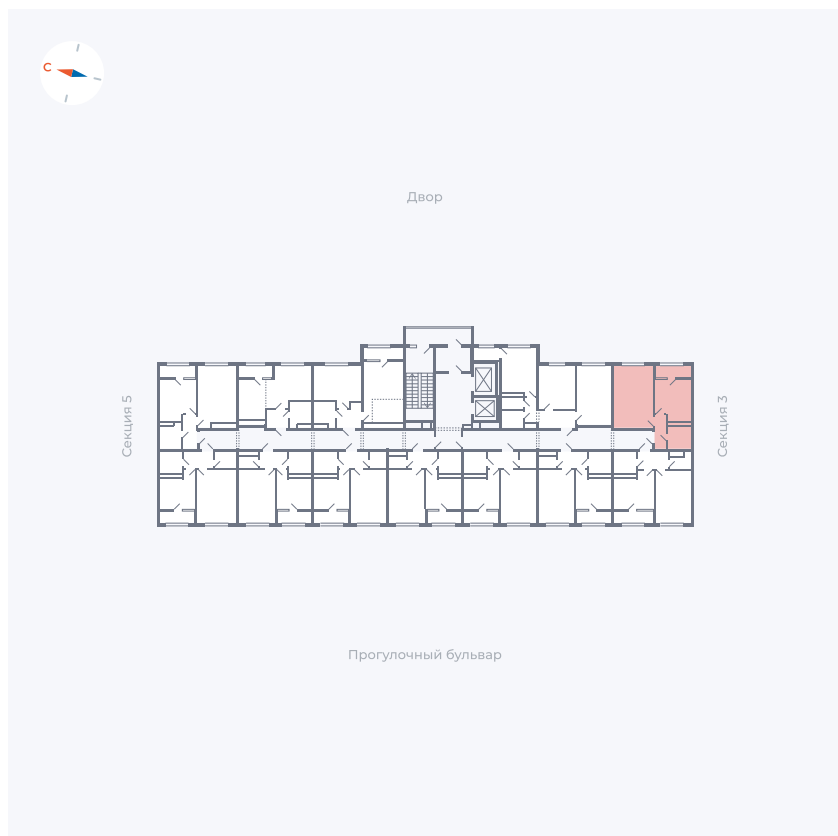

На этаже

Для заметок

Дата генерации: 22.12.2024