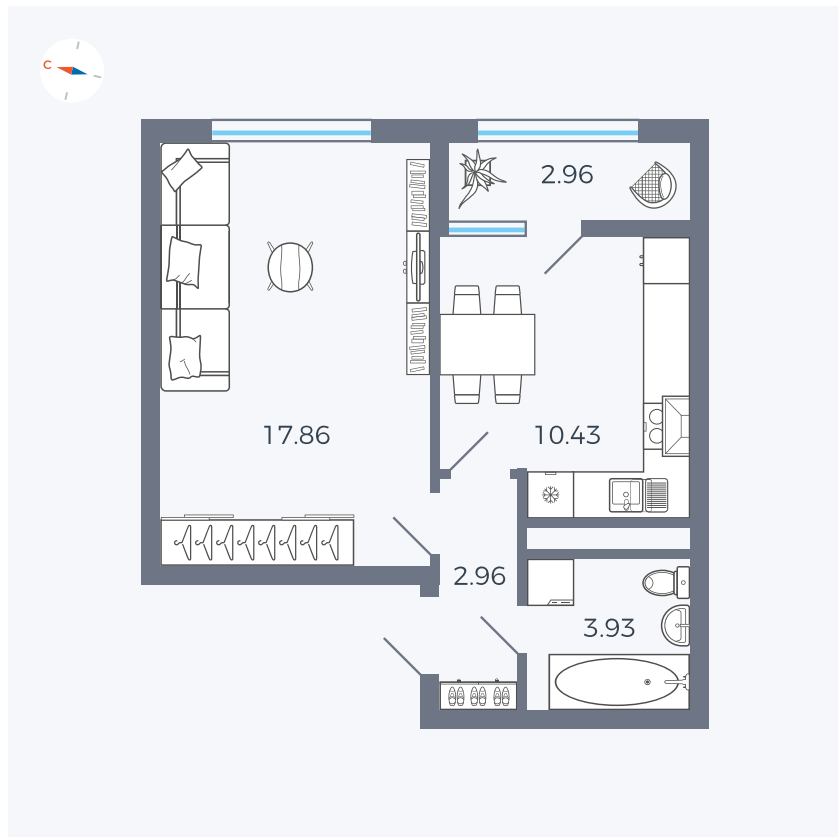

Планировка Тип 132

Квартира 278

Квартал 1.2 / Дом 2 / Секция 4 / Этаж 17

Комнат	1
Площадь	38.14 м ²
Срок сдачи	I кв. 2027
Вид из окна	Двор

Отделка

Цена: **0 Р**

Вы можете забронировать эту квартиру, или получить консультацию позвонив по номеру