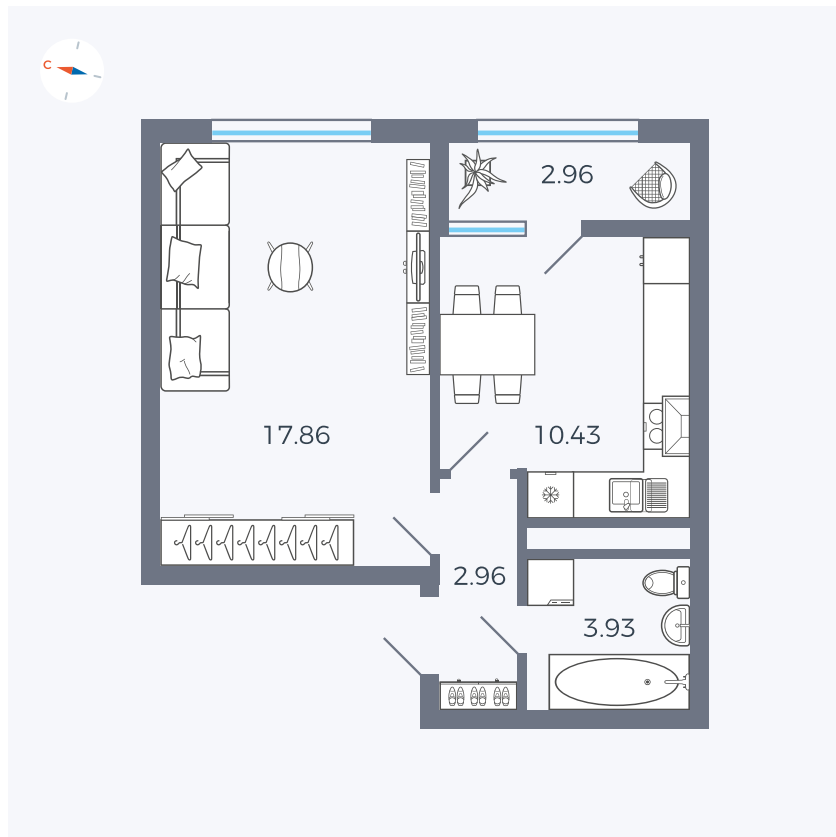

Планировка Тип 132

Квартира 278

Квартал 1.2 / Дом 2 / Секция 4 / Этаж 17

Комнат	1
Площадь	38.14 м ²
Срок сдачи	I кв. 2027
Вид из окна	Двор

Отделка

Цена:

0 ₪

Вы можете забронировать эту квартиру, или получить консультацию позвонив по номеру