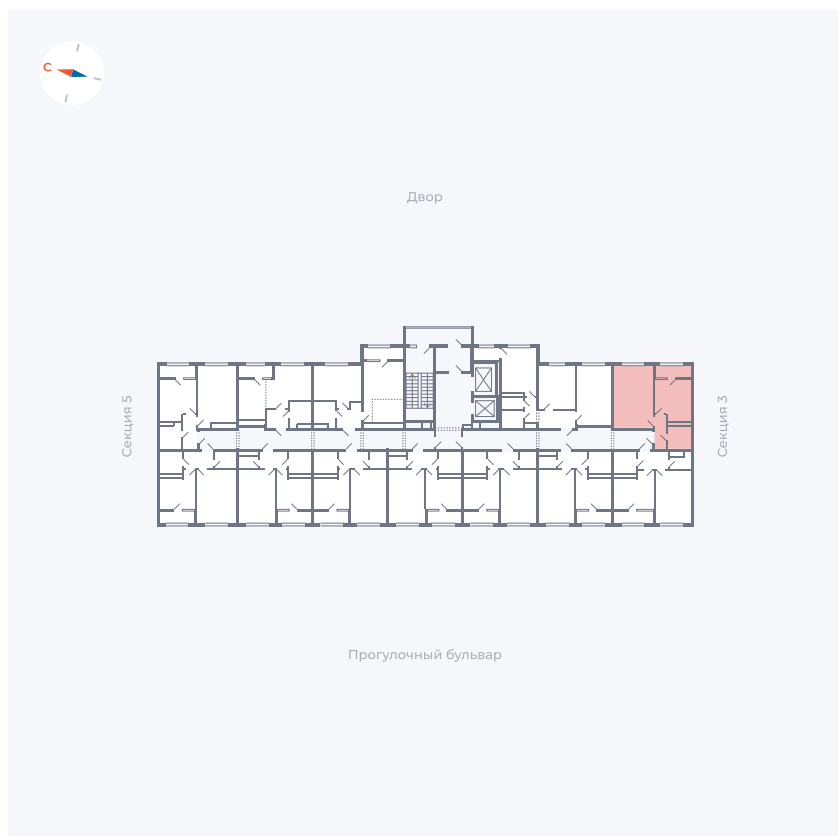

На этаже

Для заметок

Дата генерации: 23.01.2025