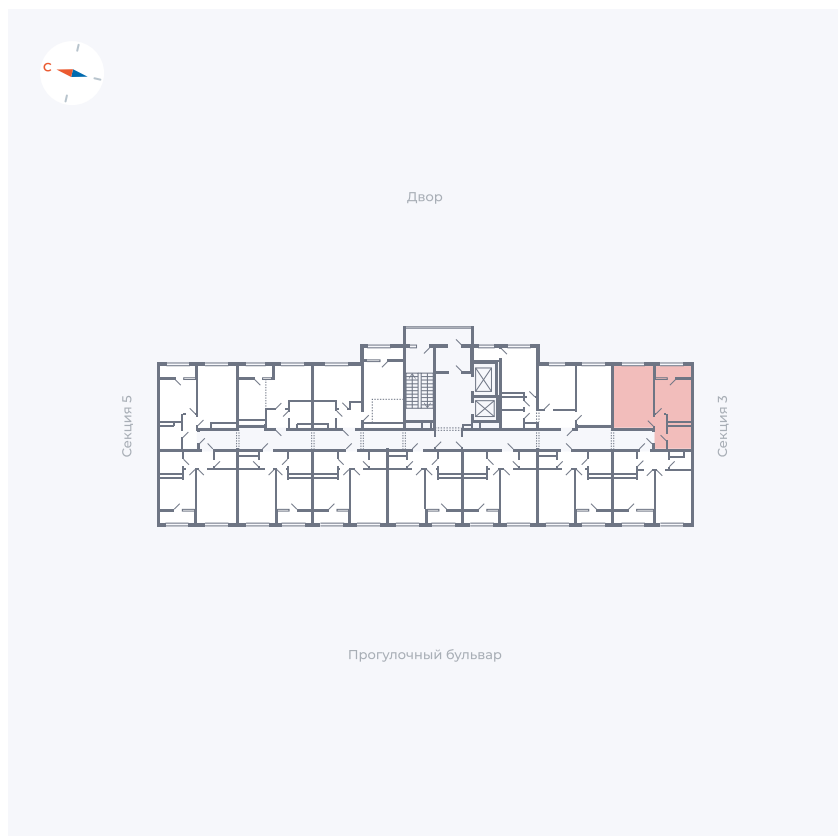

На этаже

Для заметок

Дата генерации: 21.11.2024