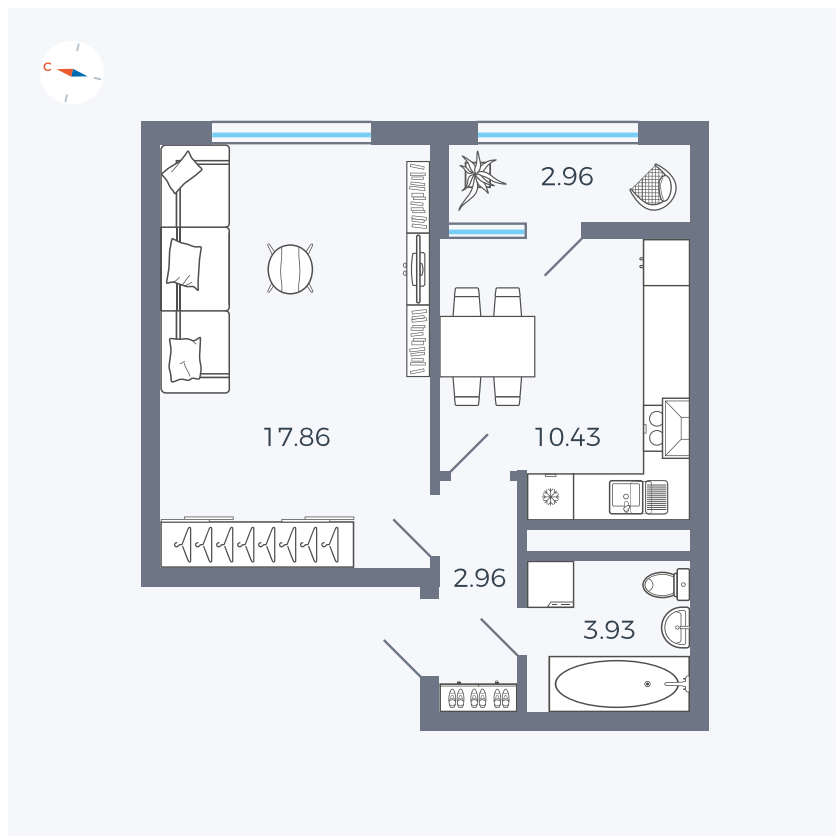

Планировка Тип 132

Квартира 278

Квартал 1.2 / Дом 2 / Секция 4 / Этаж 17

Комнат	1
Площадь	38.14 м ²
Срок сдачи	I кв. 2027
Вид из окна	Двор

Отделка

Цена:

0 ₪

Вы можете забронировать эту квартиру, или получить консультацию позвонив по номеру