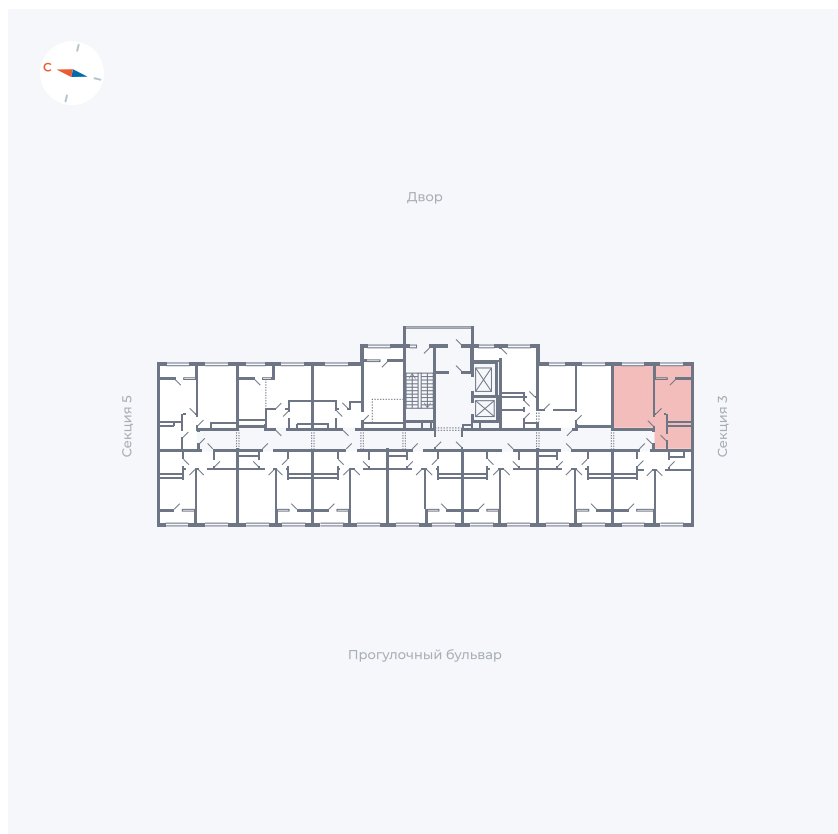

На этаже

Для заметок

Дата генерации: 26.04.2026