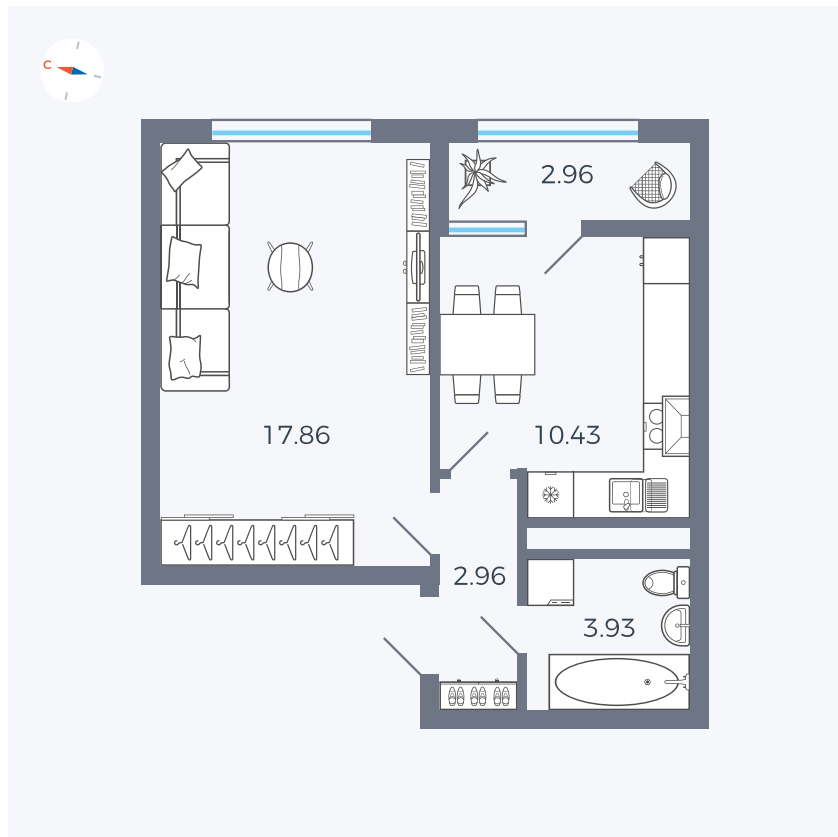

Планировка Тип 132

Квартира 278

Квартал 1.2 / Дом 2 / Секция 4 / Этаж 17

Комнат	1
Площадь	38.14 м ²
Срок сдачи	I кв. 2027
Вид из окна	Двор

Отделка

Цена: **0** ₪

Вы можете забронировать эту квартиру, или получить консультацию позвонив по номеру