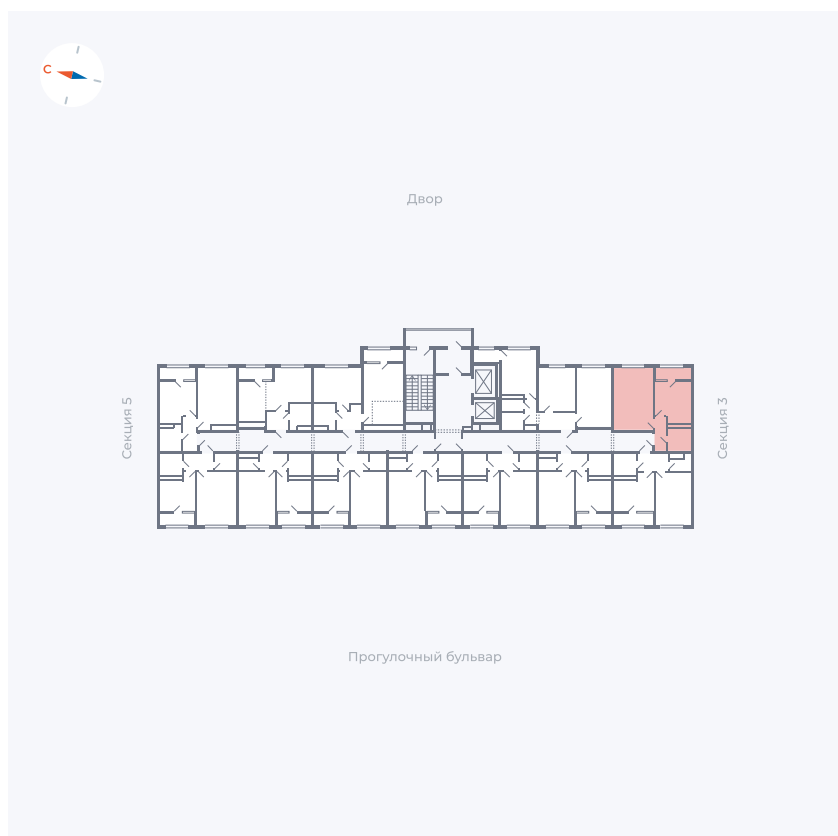

# Квартира 278

Квартал 1.2 / Дом 2 / Секция 4 / Этаж 17

Комнат	1
Площадь	38.14 м <sup>2</sup>
Срок сдачи	I кв. 2027
Вид из окна	Двор

## На этаже