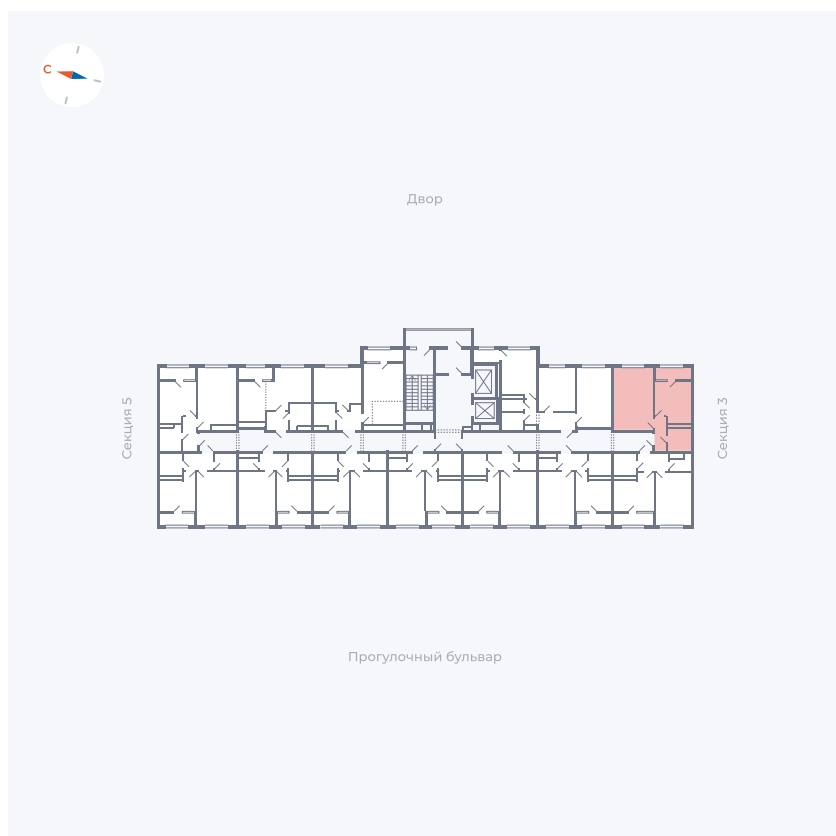

# Квартира 278

Квартал 1.2 / Дом 2 / Секция 4 / Этаж 17

Комнат	1
Площадь	38.14 м <sup>2</sup>
Срок сдачи	I кв. 2027
Вид из окна	Двор

## На этаже