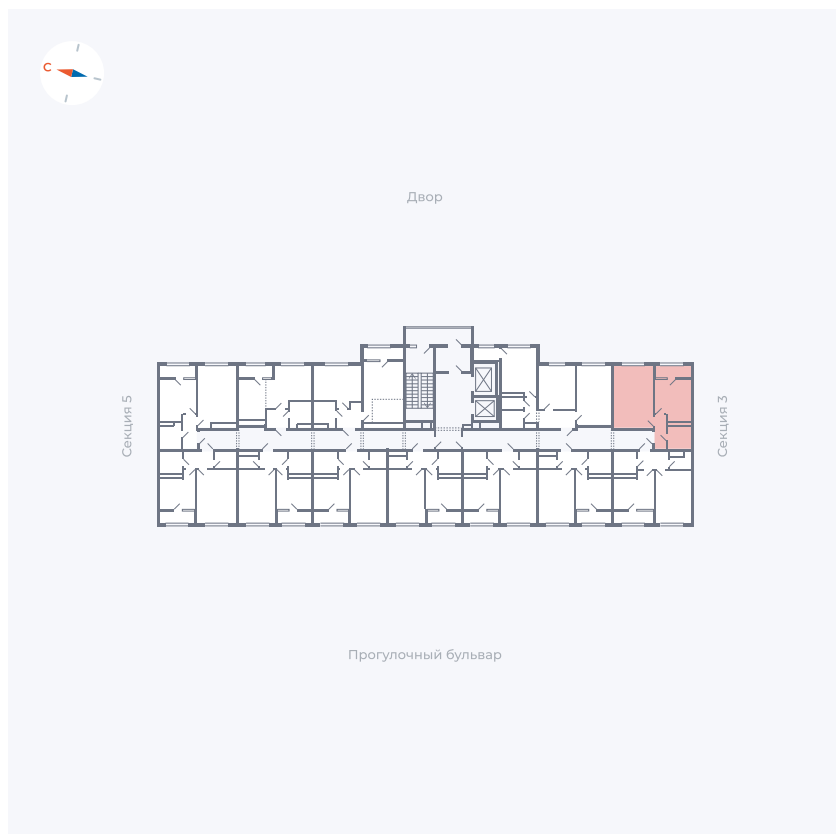

На этаже

Для заметок

Дата генерации: 23.01.2025