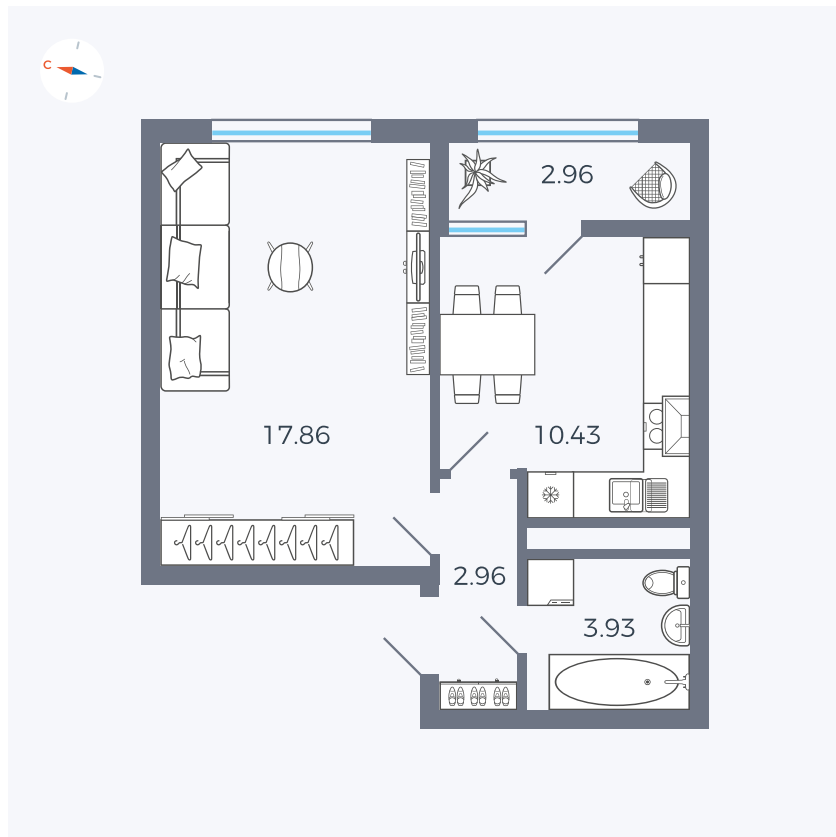

Планировка Тип 132

# Квартира 278

Квартал 1.2 / Дом 2 / Секция 4 / Этаж 17

Комнат	1
Площадь	38.14 м <sup>2</sup>
Срок сдачи	I кв. 2027
Вид из окна	Двор