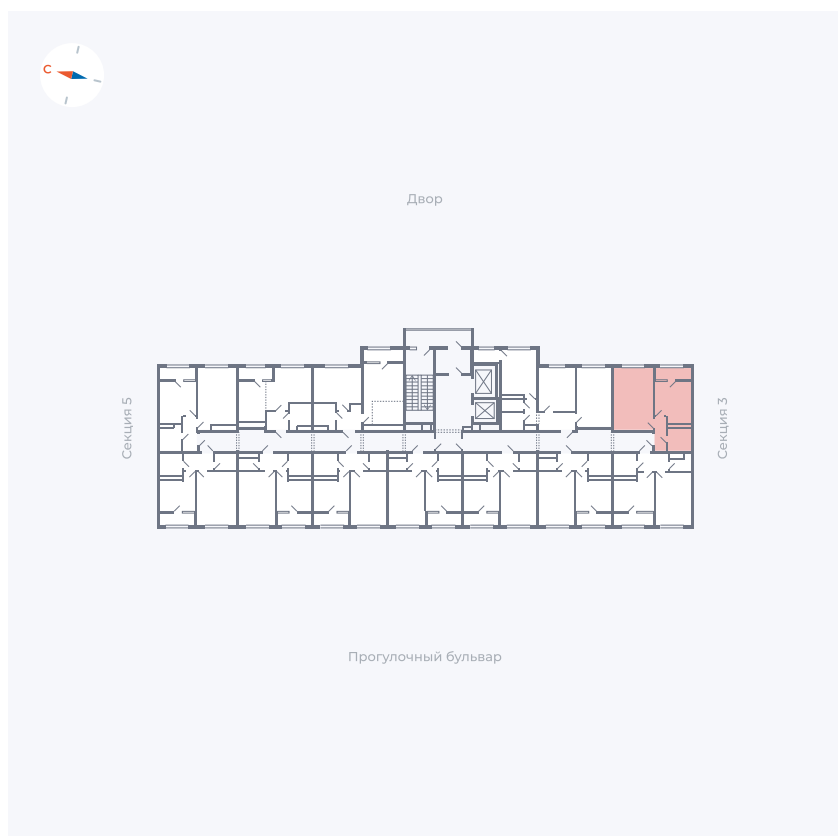

На этаже

Для заметок

Дата генерации: 23.02.2025