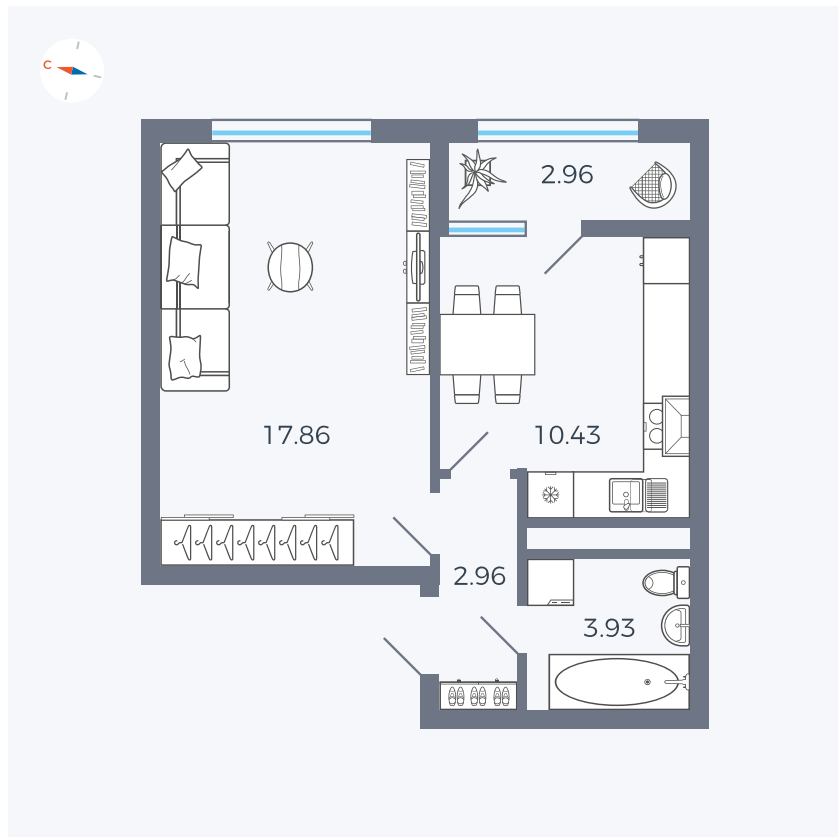

Планировка Тип 132

# Квартира 278

Квартал 1.2 / Дом 2 / Секция 4 / Этаж 17

Комнат	1
Площадь	38.14 м <sup>2</sup>
Срок сдачи	I кв. 2027
Вид из окна	Двор