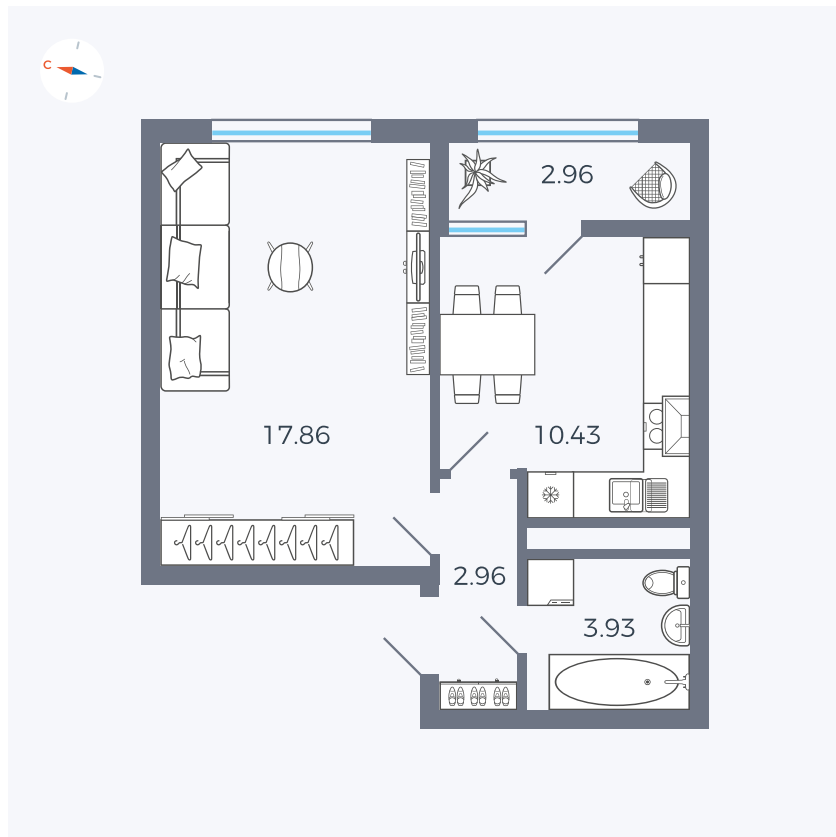

Планировка Тип 132

Квартира 278

Квартал 1.2 / Дом 2 / Секция 4 / Этаж 17

Комнат	1
Площадь	38.14 м ²
Срок сдачи	I кв. 2027
Вид из окна	Двор

Отделка

Цена: **0 Р**

Вы можете забронировать эту квартиру, или получить консультацию позвонив по номеру