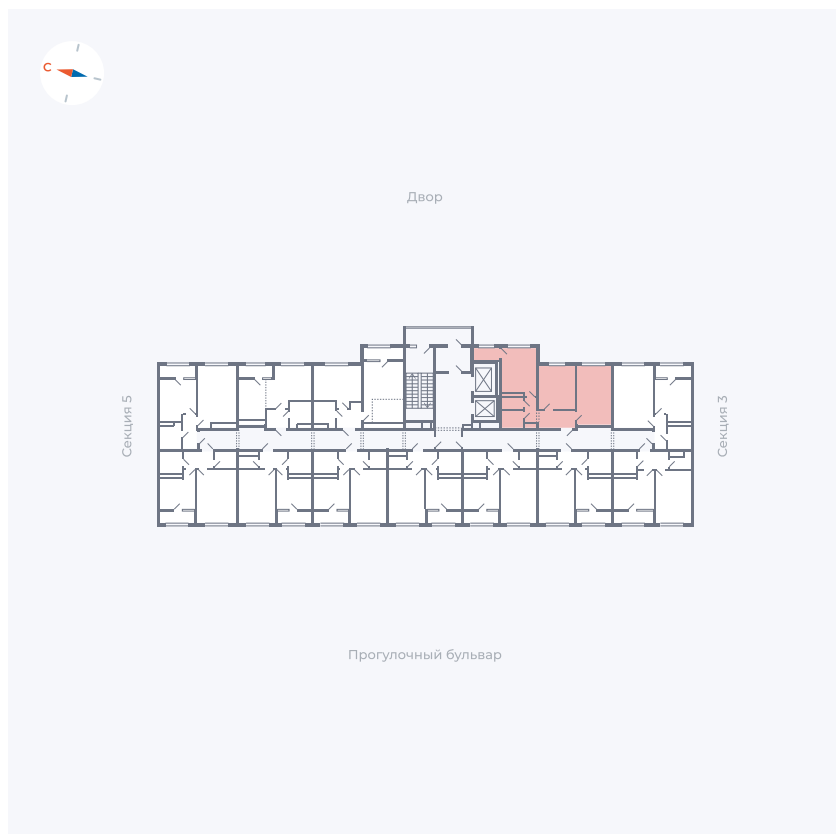

На этаже

Для заметок

Дата генерации: 13.05.2026