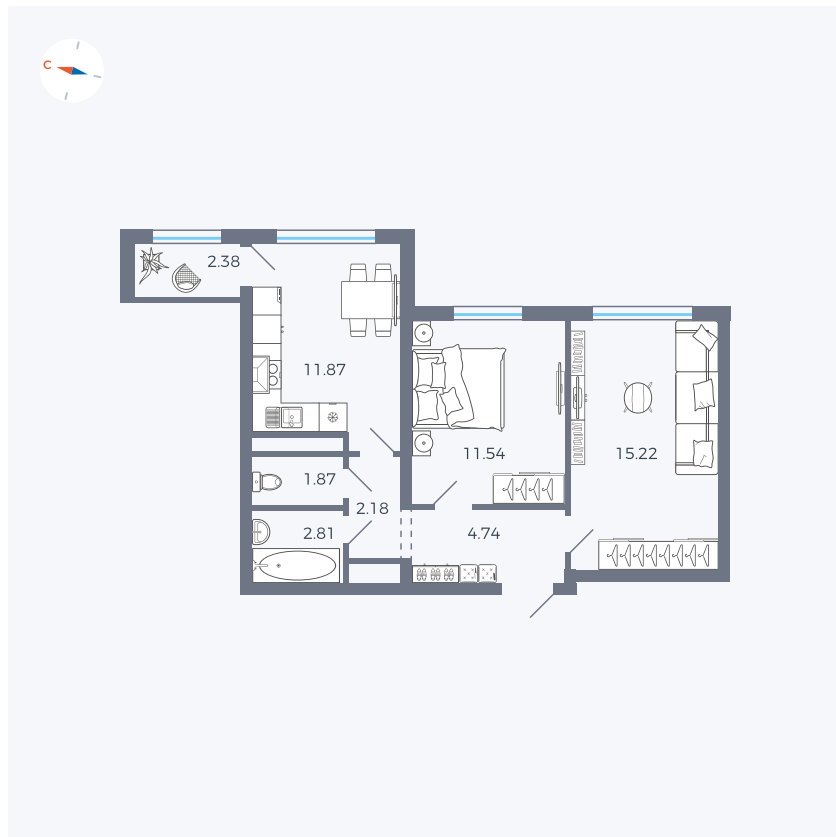

Планировка Тип 290

Квартира 277

Квартал 1.2 / Дом 2 / Секция 4 / Этаж 17

Комнат	2
Площадь	52.61 м ²
Срок сдачи	I кв. 2027
Вид из окна	Двор

Отделка

Цена: **0 Р**

Вы можете забронировать эту квартиру, или получить консультацию позвонив по номеру