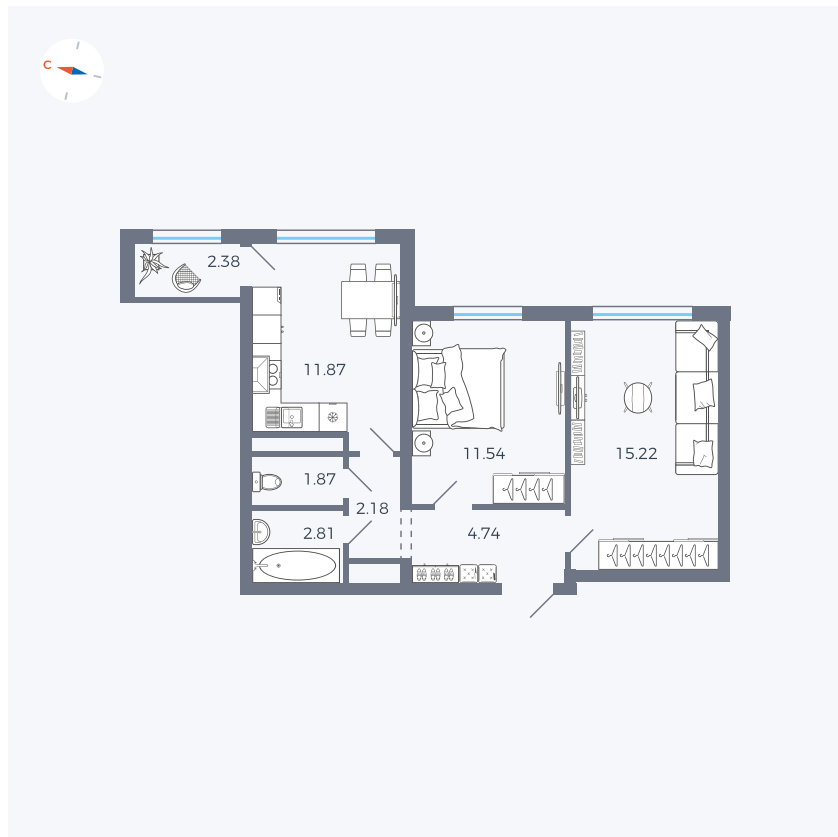

Планировка Тип 290

Квартира 277

Квартал 1.2 / Дом 2 / Секция 4 / Этаж 17

Комнат	2
Площадь	52.61 м ²
Срок сдачи	I кв. 2027
Вид из окна	Двор

Отделка

Цена: **0 Р**

Вы можете забронировать эту квартиру, или получить консультацию позвонив по номеру