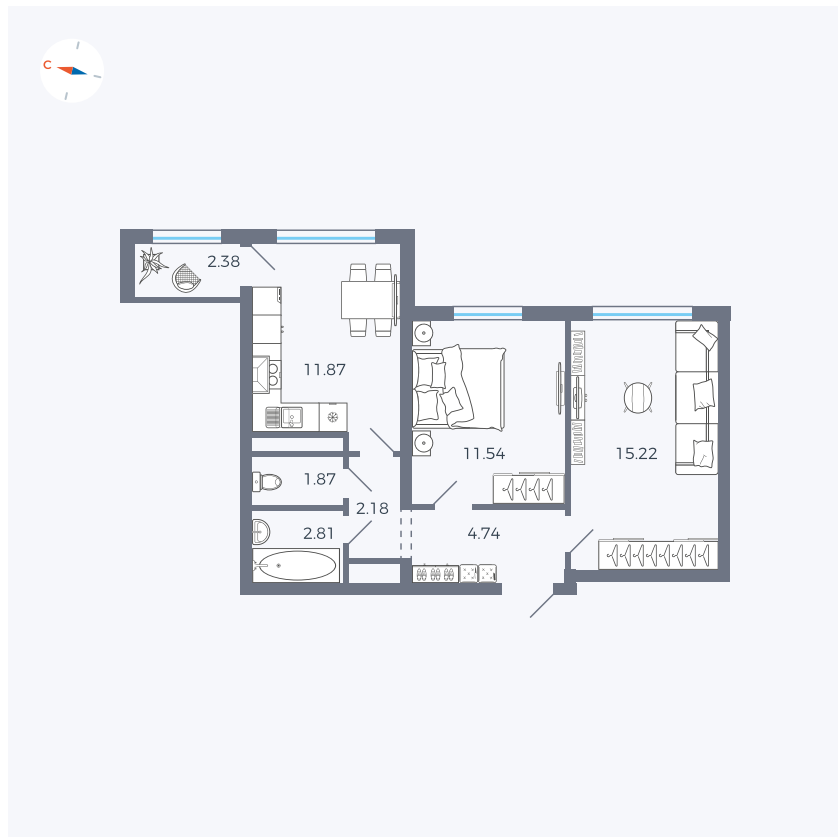

Планировка Тип 290

Квартира 277

Квартал 1.2 / Дом 2 / Секция 4 / Этаж 17

Комнат 2

Площадь 52.61 м²

Срок сдачи I кв. 2027

Вид из окна Двор

Отделка