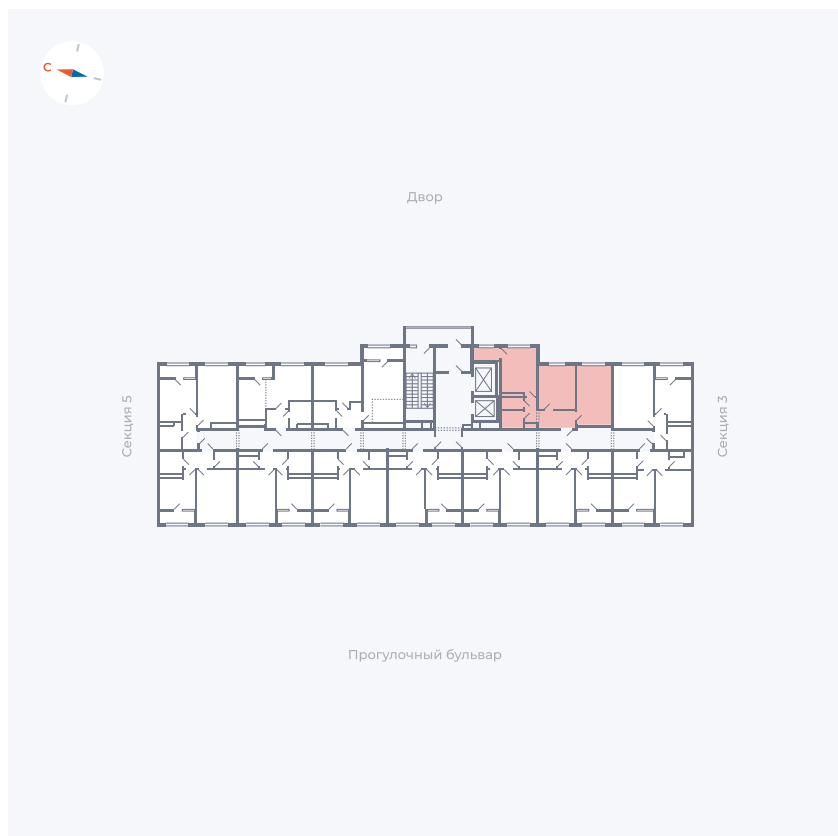

На этаже

Для заметок

Дата генерации: 18.12.2024