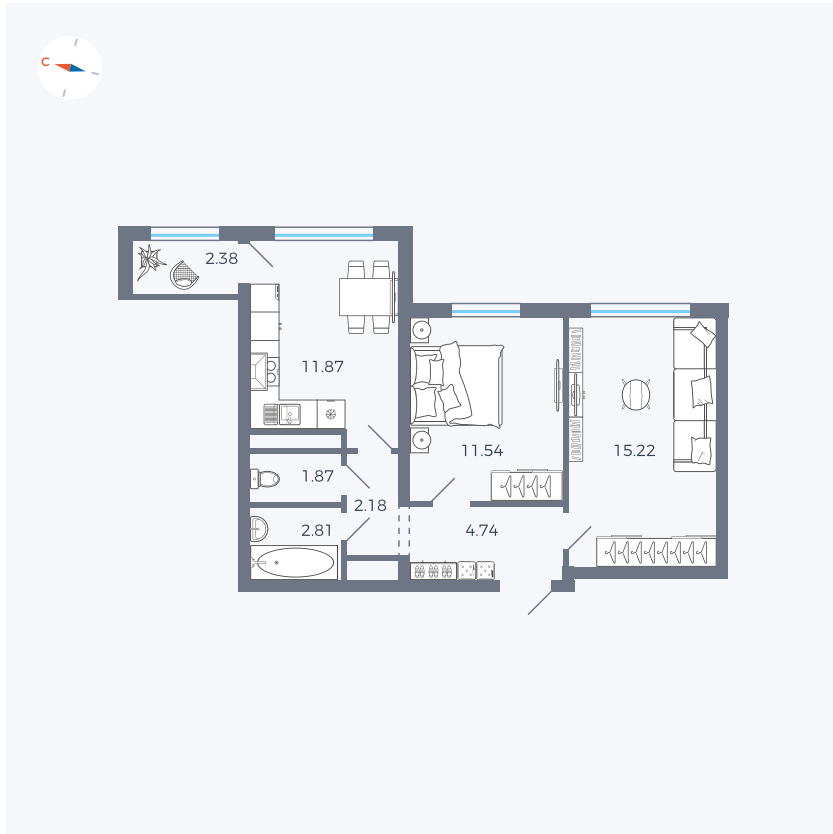

Планировка Тип 290

# Квартира 277

Квартал 1.2 / Дом 2 / Секция 4 / Этаж 17

Комнат ..... 2

Площадь ..... 52.61 м<sup>2</sup>

Срок сдачи ..... I кв. 2027

Вид из окна ..... Двор