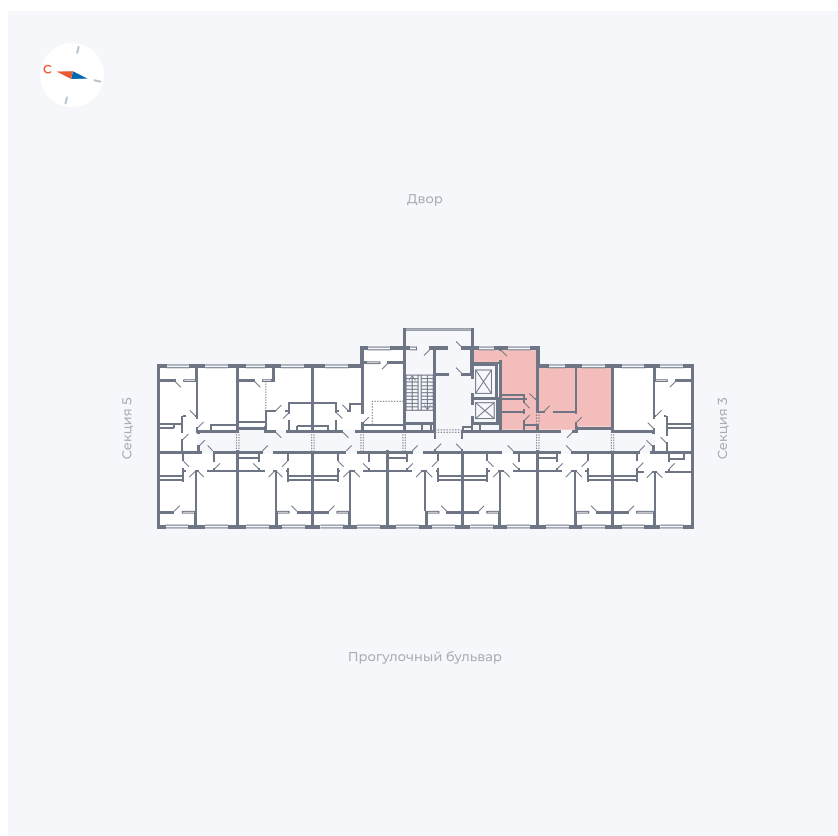

На этаже

Для заметок

Дата генерации: 22.06.2026