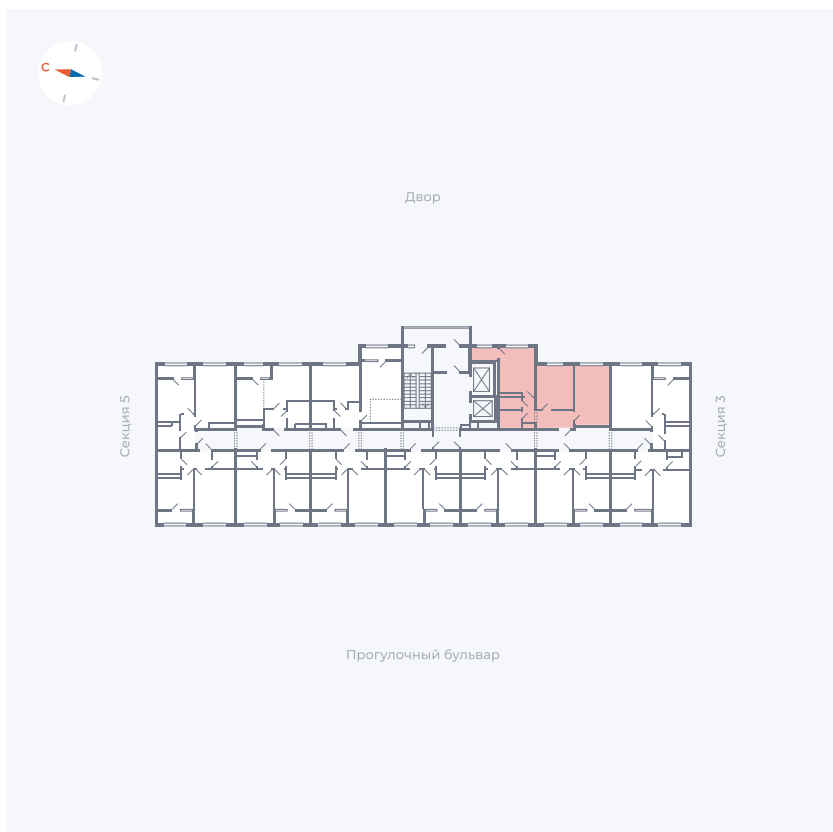

На этаже

Для заметок

Дата генерации: 02.06.2026