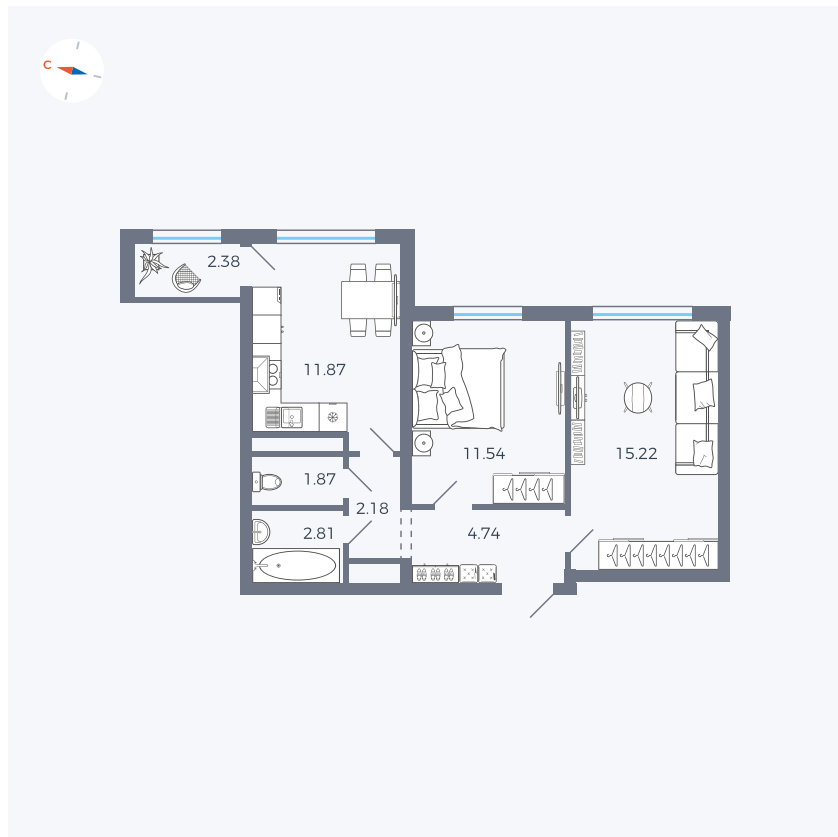

Планировка Тип 290

# Квартира 277

Квартал 1.2 / Дом 2 / Секция 4 / Этаж 17

Комнат	2
Площадь	52.61 м <sup>2</sup>
Срок сдачи	I кв. 2027
Вид из окна	Двор