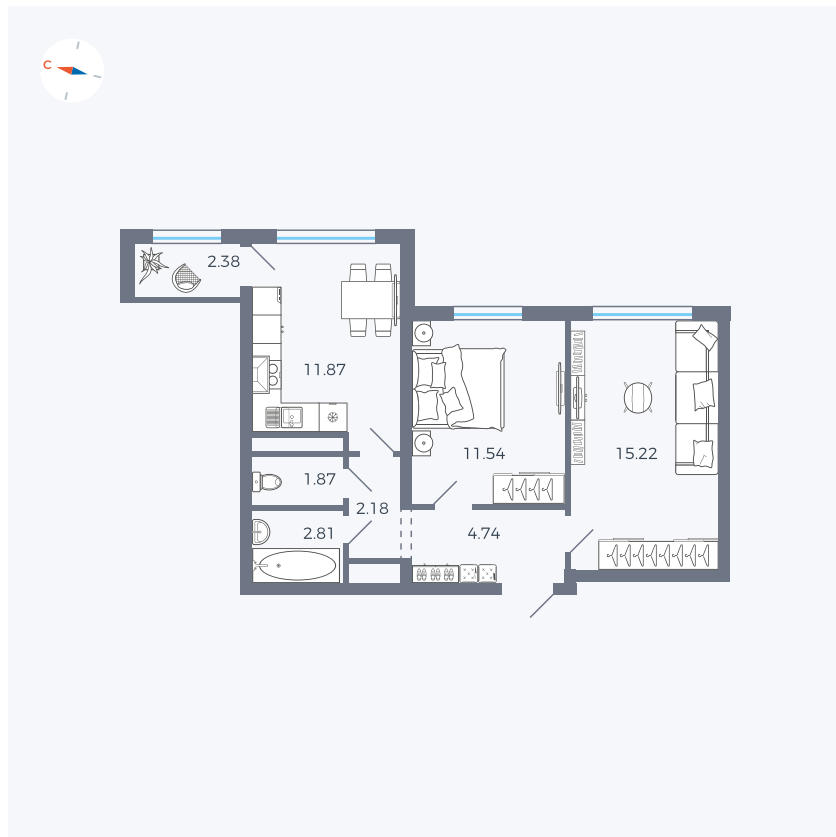

Планировка Тип 290

# Квартира 277

Квартал 1.2 / Дом 2 / Секция 4 / Этаж 17

Комнат	2
Площадь	52.61 м <sup>2</sup>
Срок сдачи	I кв. 2027
Вид из окна	Двор