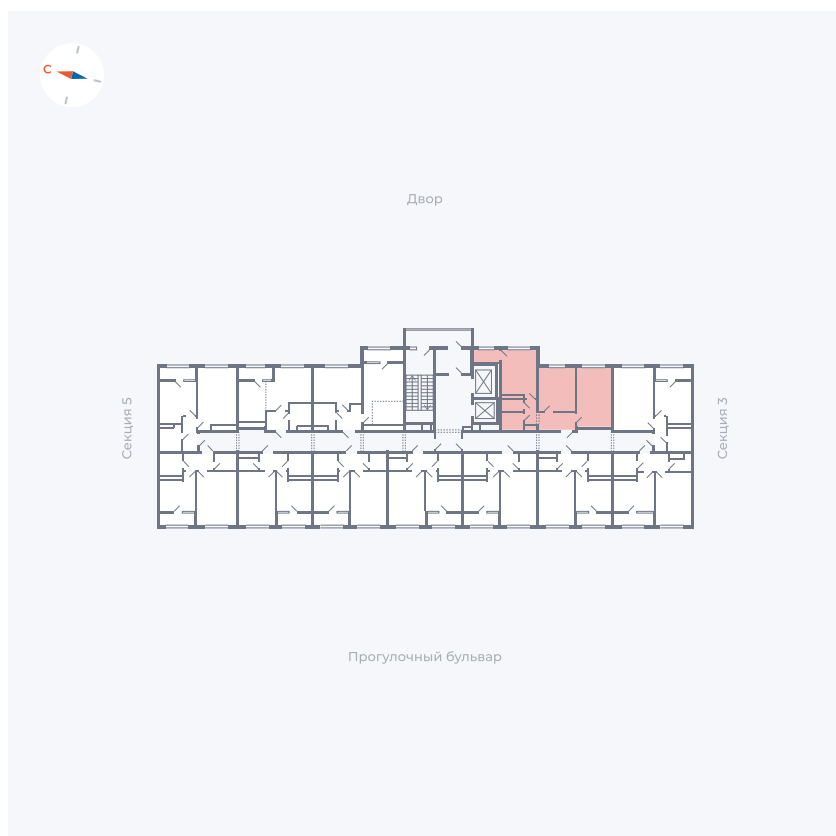

На этаже

Для заметок

Дата генерации: 19.12.2024