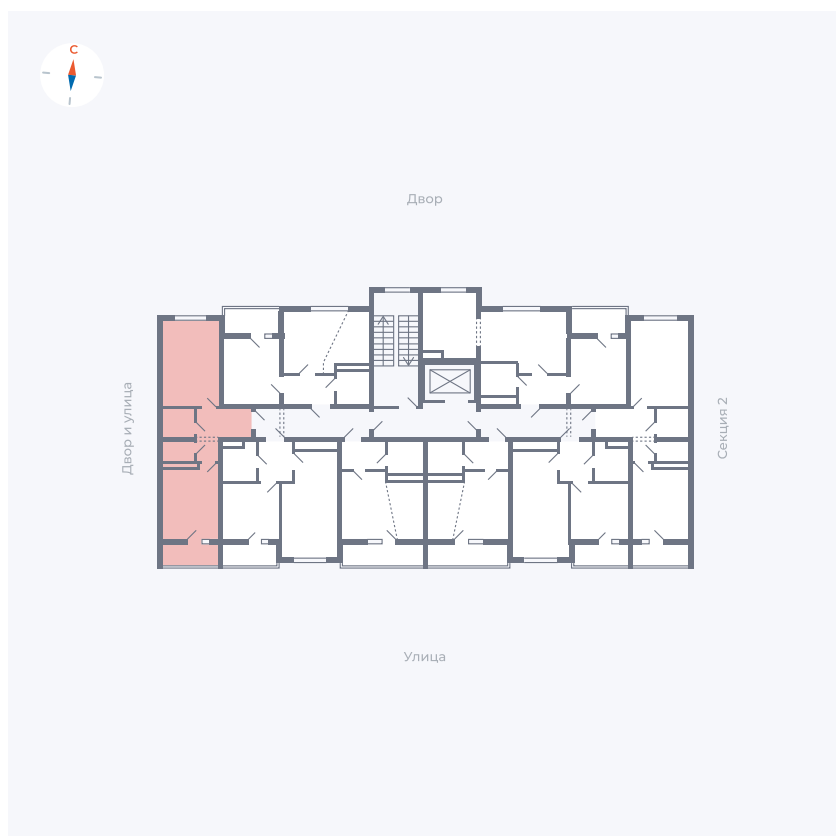

На этаже

Для заметок

Дата генерации: 30.06.2026