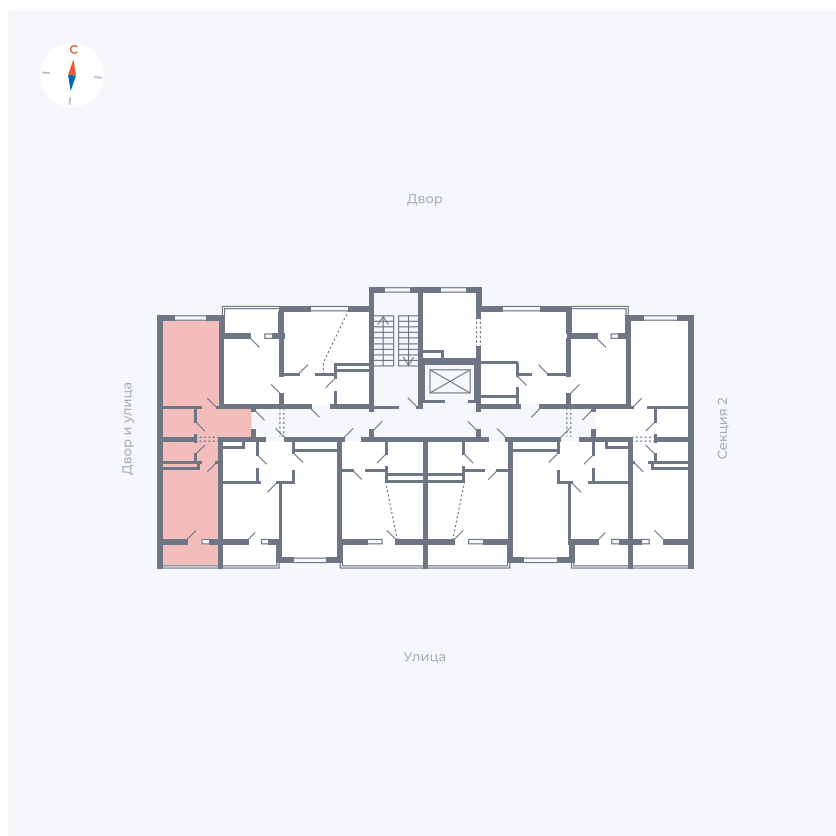

На этаже

Для заметок

Дата генерации: 21.05.2026