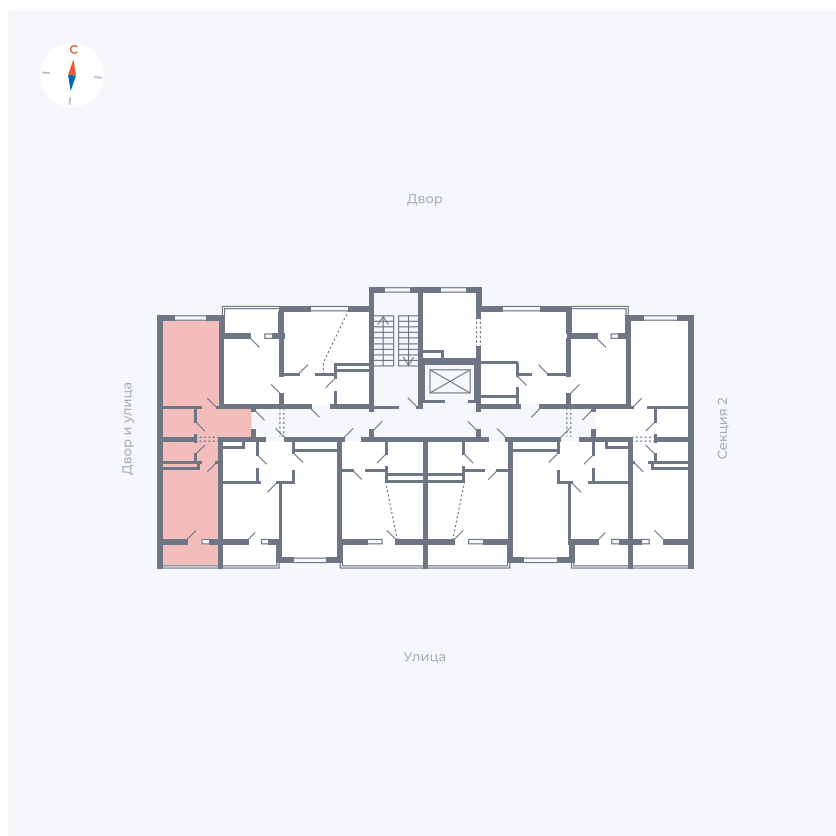

На этаже

Для заметок

Дата генерации: 27.04.2026