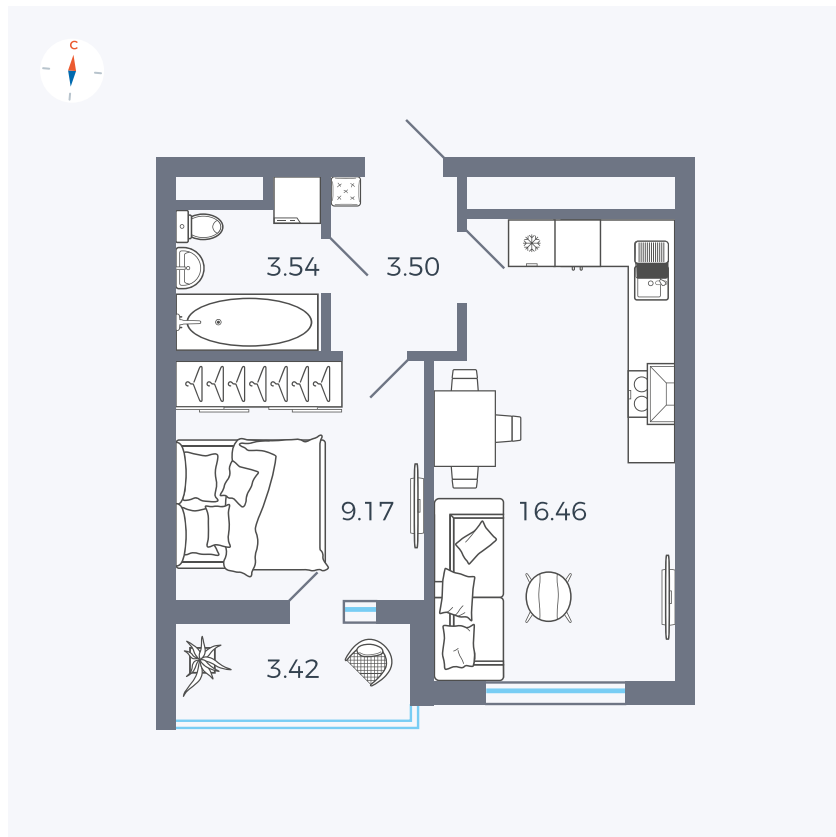

Планировка Тип 1523

Квартира 134

Квартал 43 / Дом 5 / Секция 3 / Этаж 2

Комнат	Евро 2
Площадь	34.38 м ²
Срок сдачи	III кв. 2027
Вид из окна	Улица

Отделка

Цена:

0 ₪

Вы можете забронировать эту квартиру, или получить консультацию позвонив по номеру