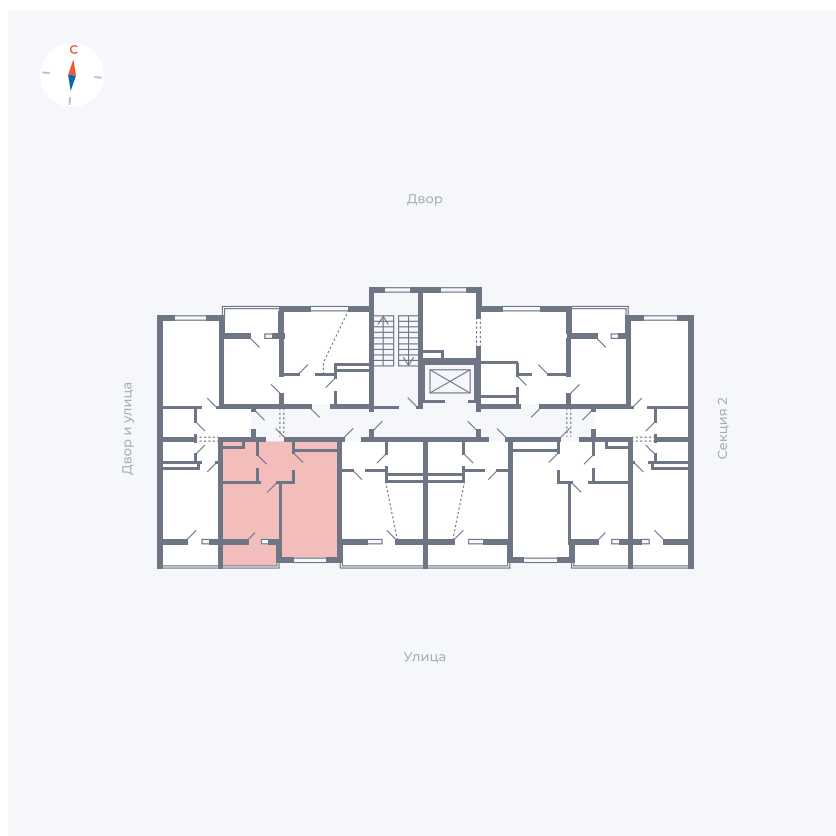

На этаже

Для заметок

Дата генерации: 27.04.2026