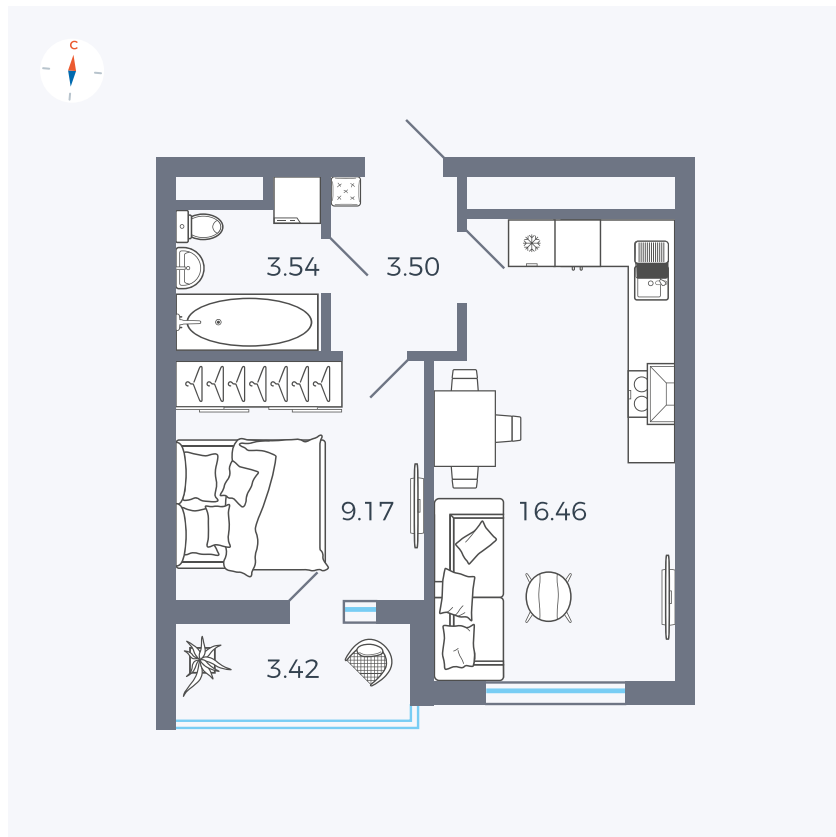

Планировка Тип 1523

Квартира 134

Квартал 43 / Дом 5 / Секция 3 / Этаж 2

Комнат	Евро 2
Площадь	34.38 м ²
Срок сдачи	III кв. 2027
Вид из окна	Улица

Отделка

Цена:

0 Р

Вы можете забронировать эту квартиру, или получить консультацию позвонив по номеру