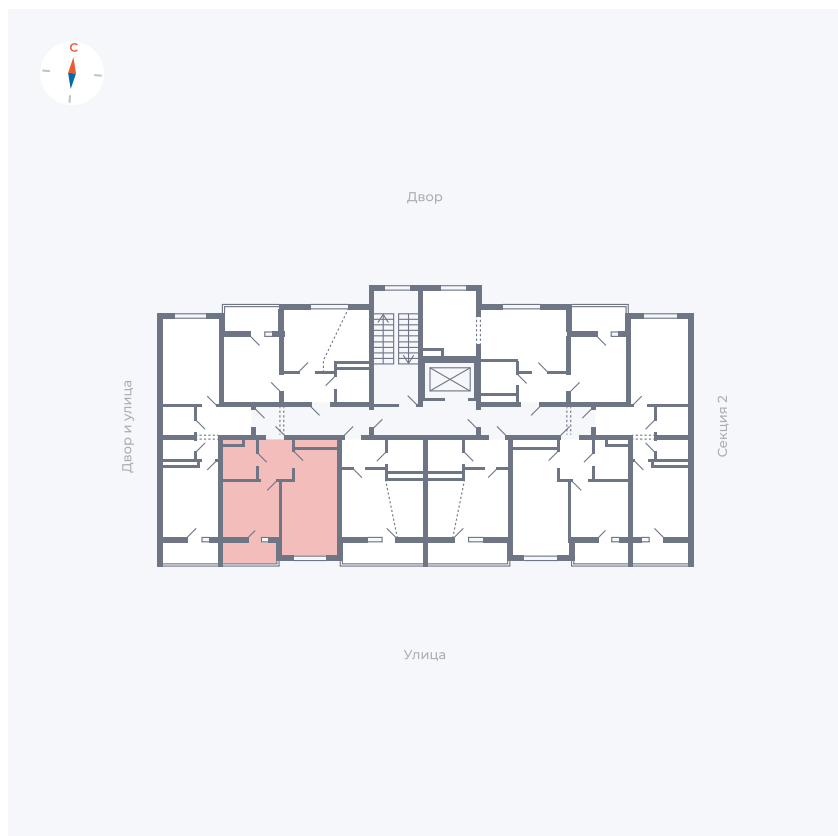

На этаже

Для заметок

Дата генерации: 06.04.2026