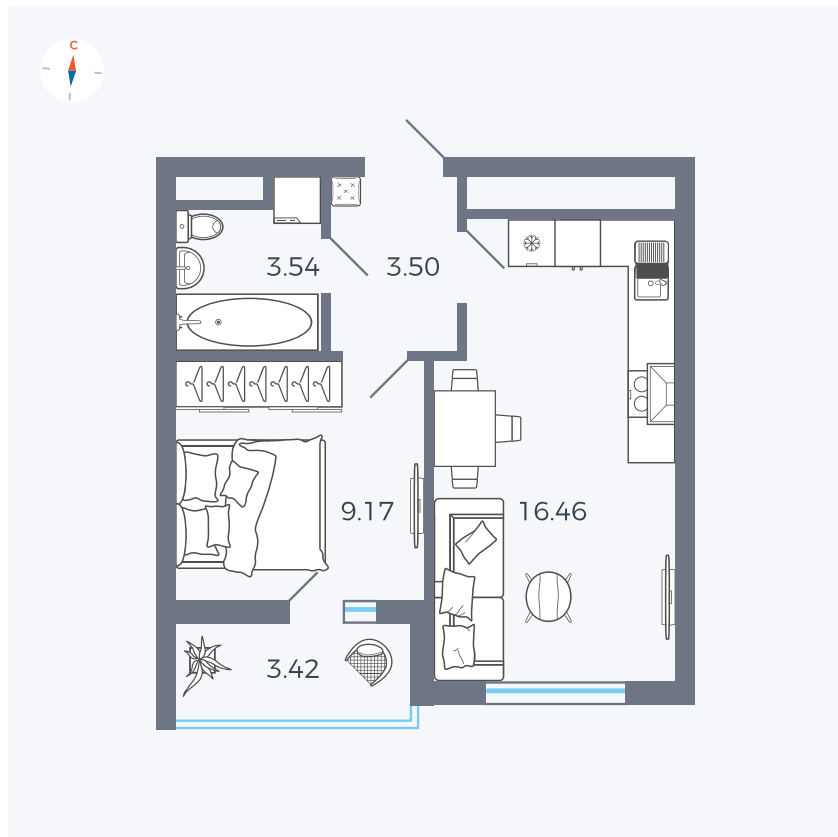

Планировка Тип 1523

Квартира 134

Квартал 43 / Дом 5 / Секция 3 / Этаж 2

Комнат	Евро 2
Площадь	34.38 м ²
Срок сдачи	III кв. 2027
Вид из окна	Улица

Отделка

Цена:

0 Р

Вы можете забронировать эту квартиру, или получить консультацию позвонив по номеру