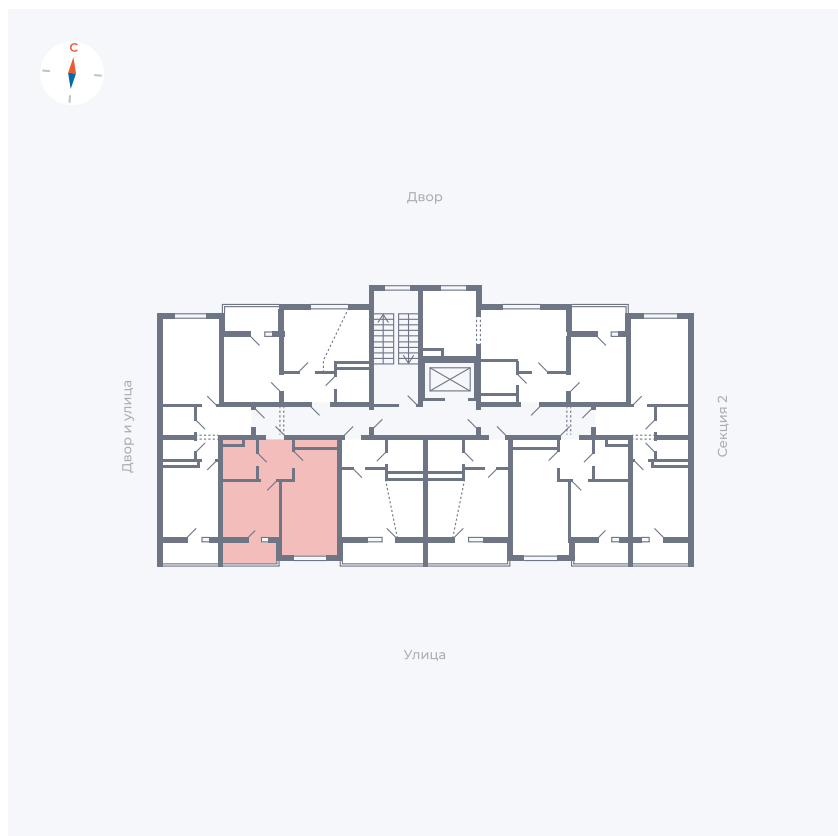

# Квартира 134

Квартал 43 / Дом 5 / Секция 3 / Этаж 2

Комнат	Евро 2
Площадь	34.38 м <sup>2</sup>
Срок сдачи	III кв. 2027
Вид из окна	Улица

## На этаже