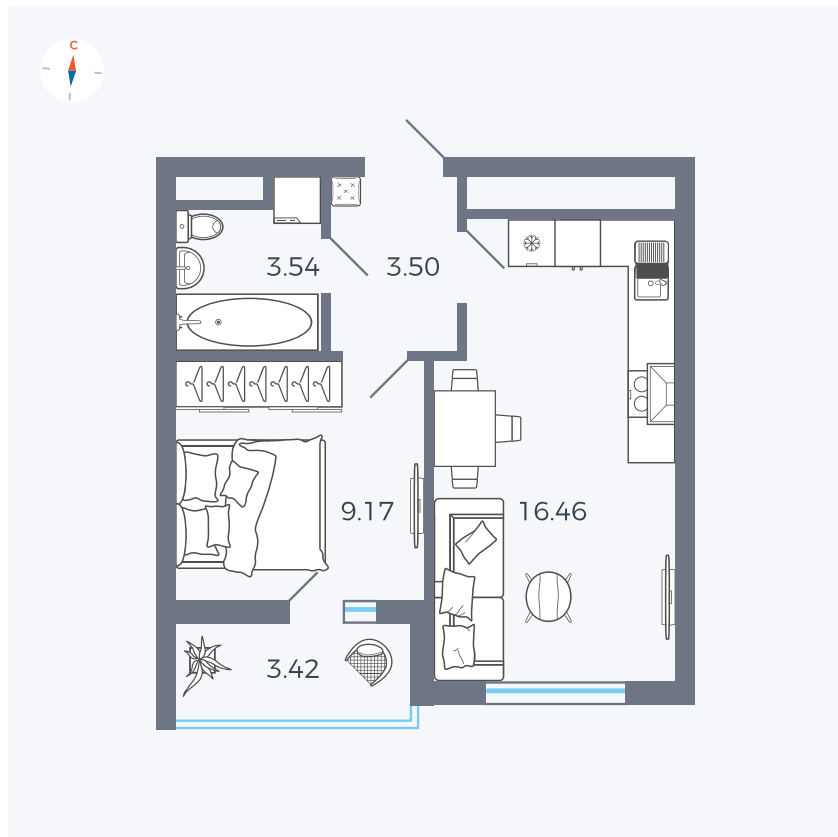

Планировка Тип 1523

# Квартира 134

Квартал 43 / Дом 5 / Секция 3 / Этаж 2

Комнат	Евро 2
Площадь	34.38 м <sup>2</sup>
Срок сдачи	III кв. 2027
Вид из окна	Улица