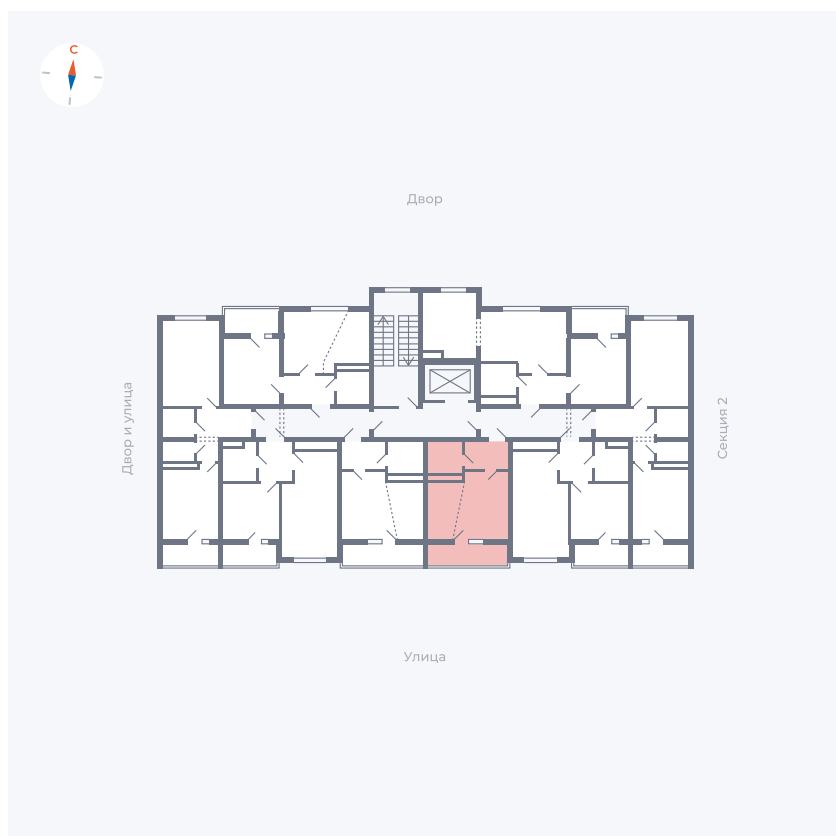

На этаже

Для заметок

Дата генерации: 16.12.2025