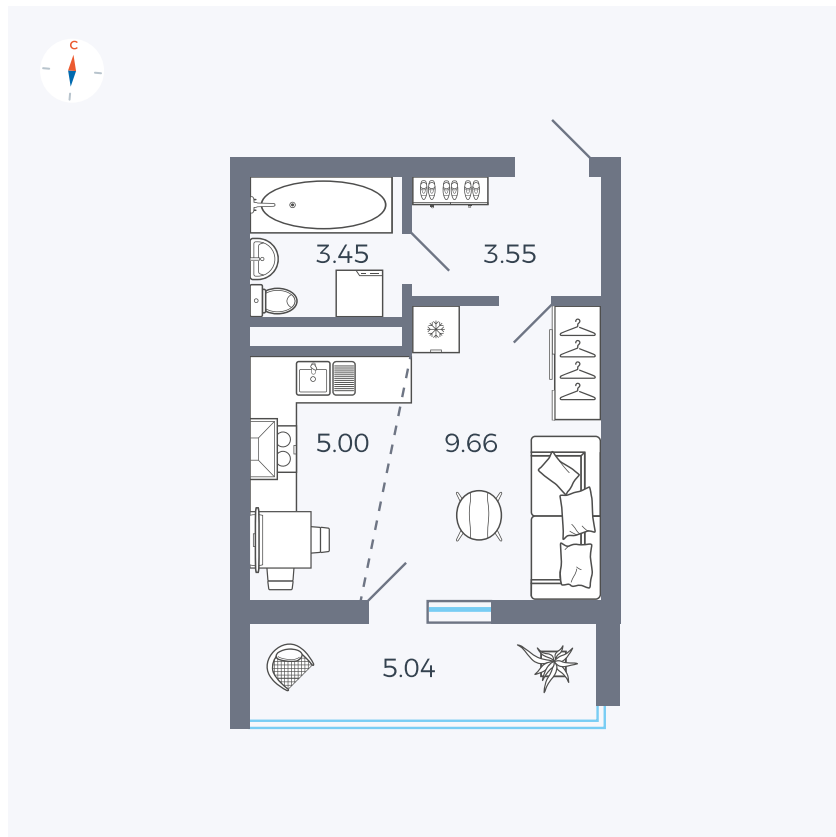

Планировка Тип 009

Квартира 132

Квартал 43 / Дом 5 / Секция 3 / Этаж 2

Комнат	Студия
Площадь	24.18 м ²
Срок сдачи	III кв. 2027
Вид из окна	Улица

Отделка

Цена: **0 Р**

Вы можете забронировать эту квартиру, или получить консультацию позвонив по номеру