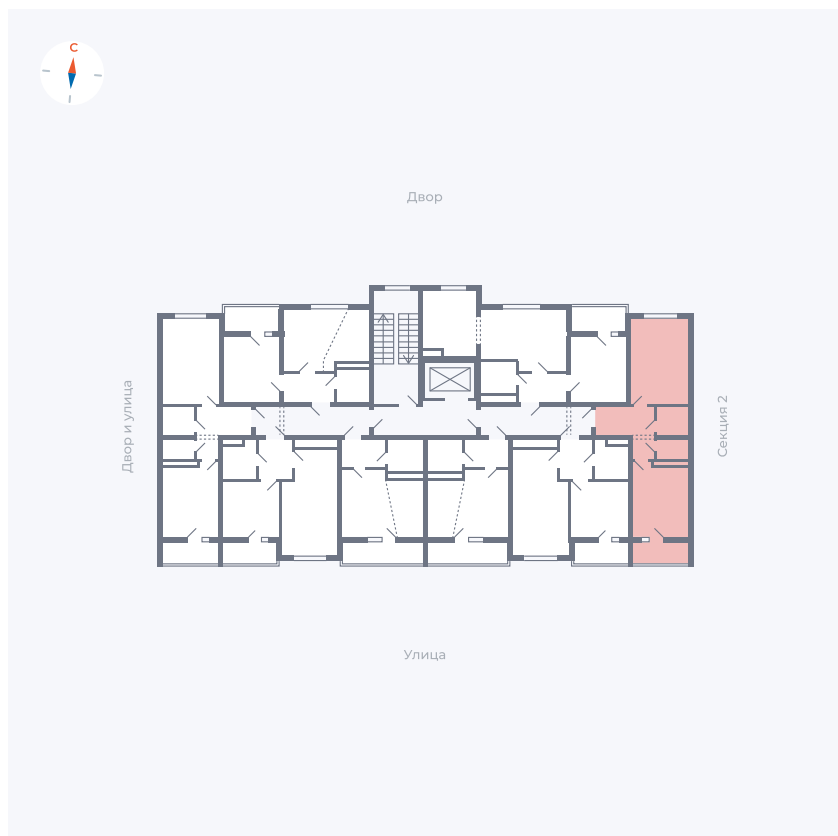

На этаже

Для заметок

Дата генерации: 28.04.2026