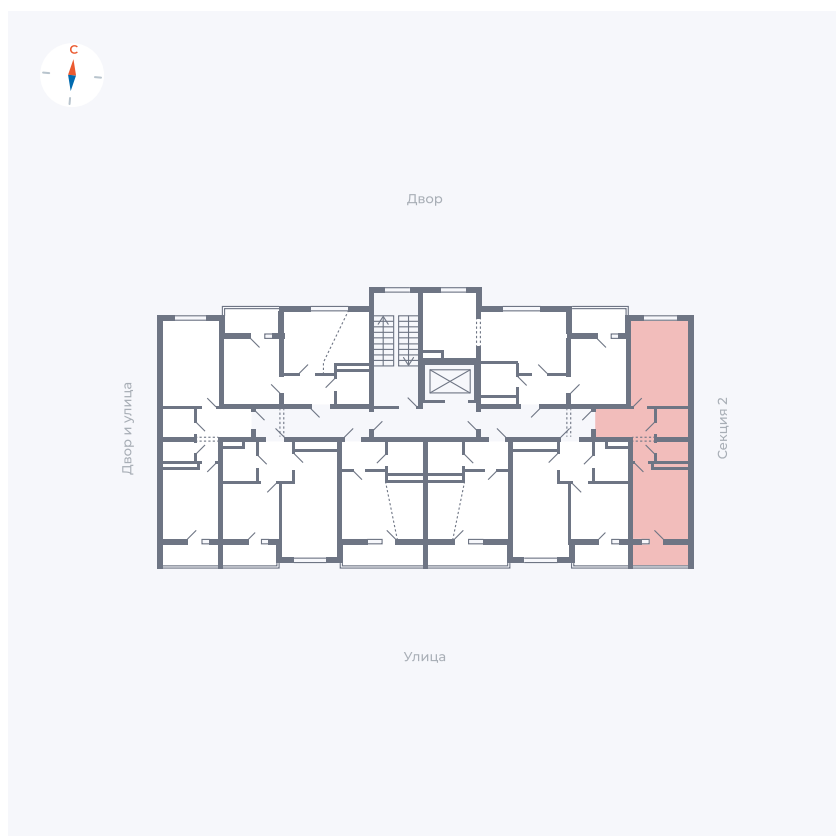

На этаже

Для заметок

Дата генерации: 10.06.2026