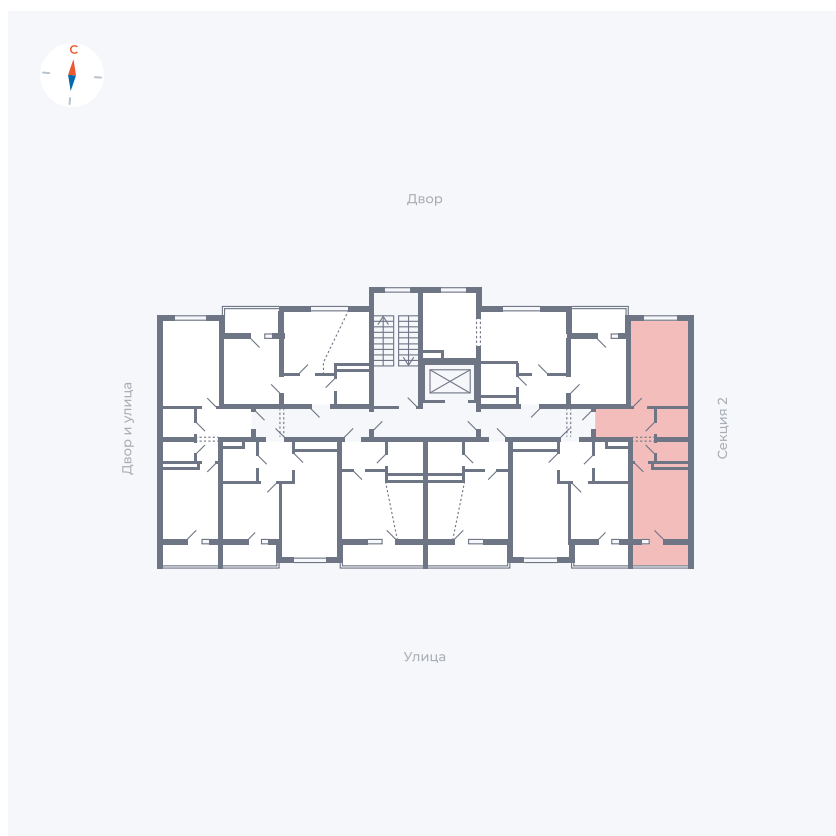

На этаже

Для заметок

Дата генерации: 08.04.2026