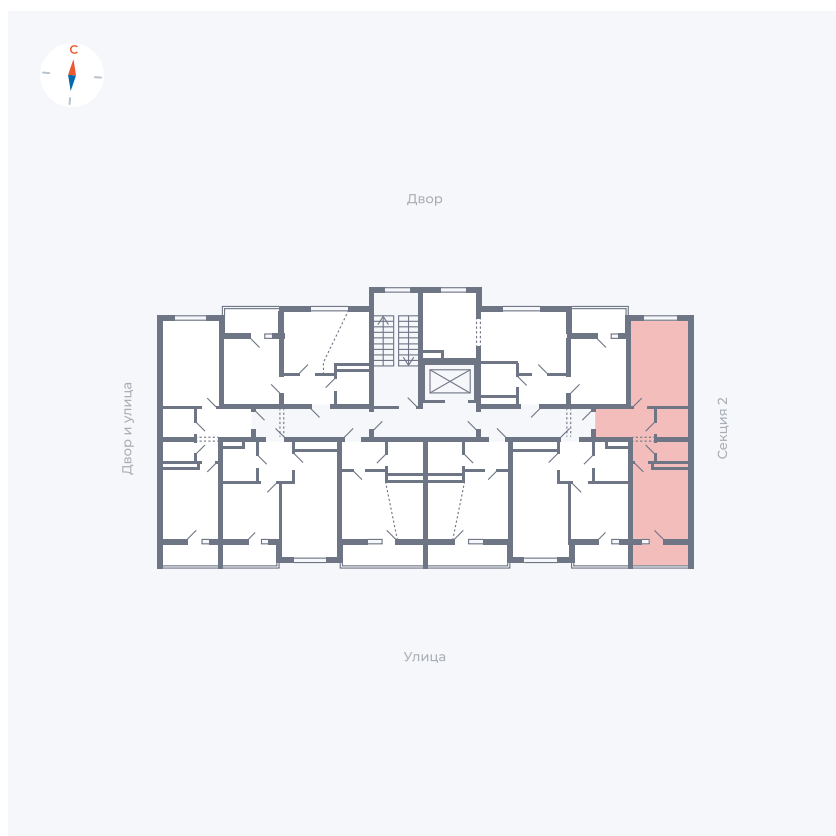

На этаже

Для заметок

Дата генерации: 28.04.2026