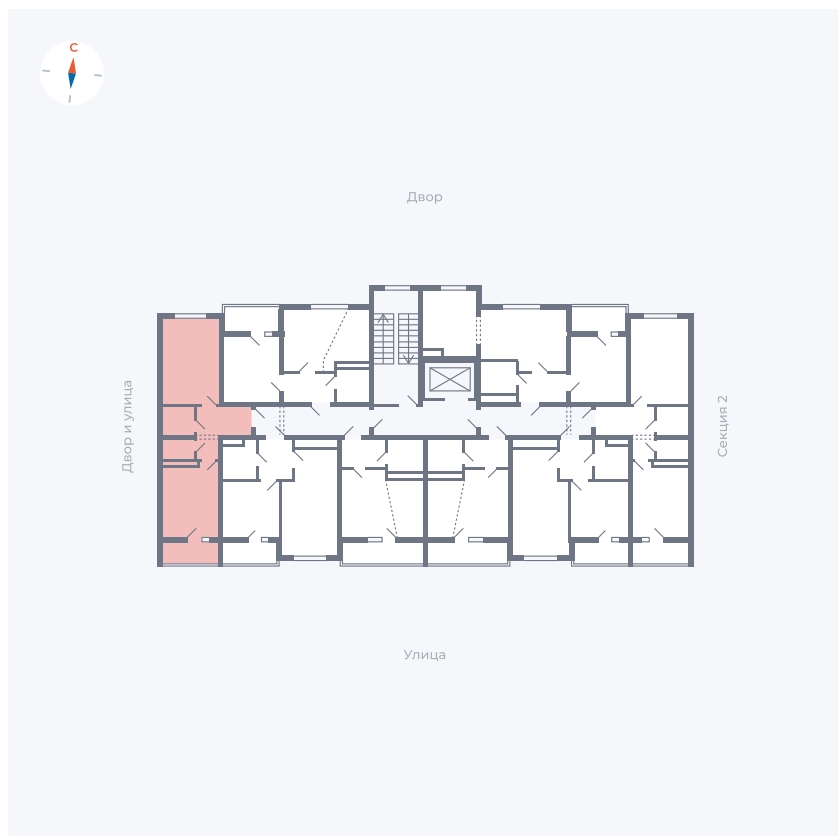

На этаже

Для заметок

Дата генерации: 21.05.2026