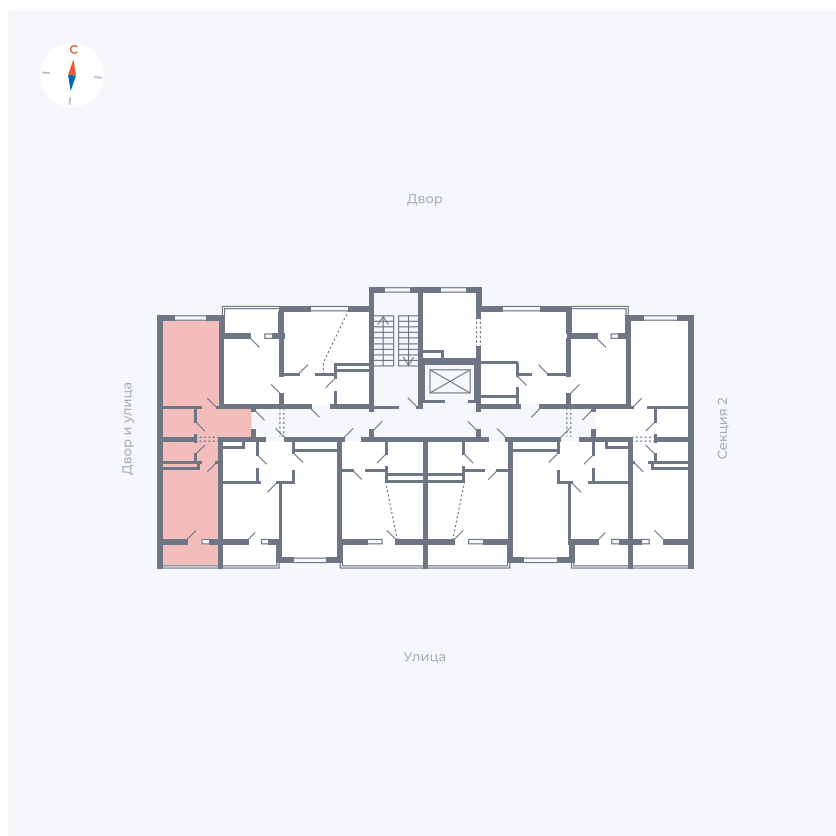

На этаже

Для заметок

Дата генерации: 06.04.2026