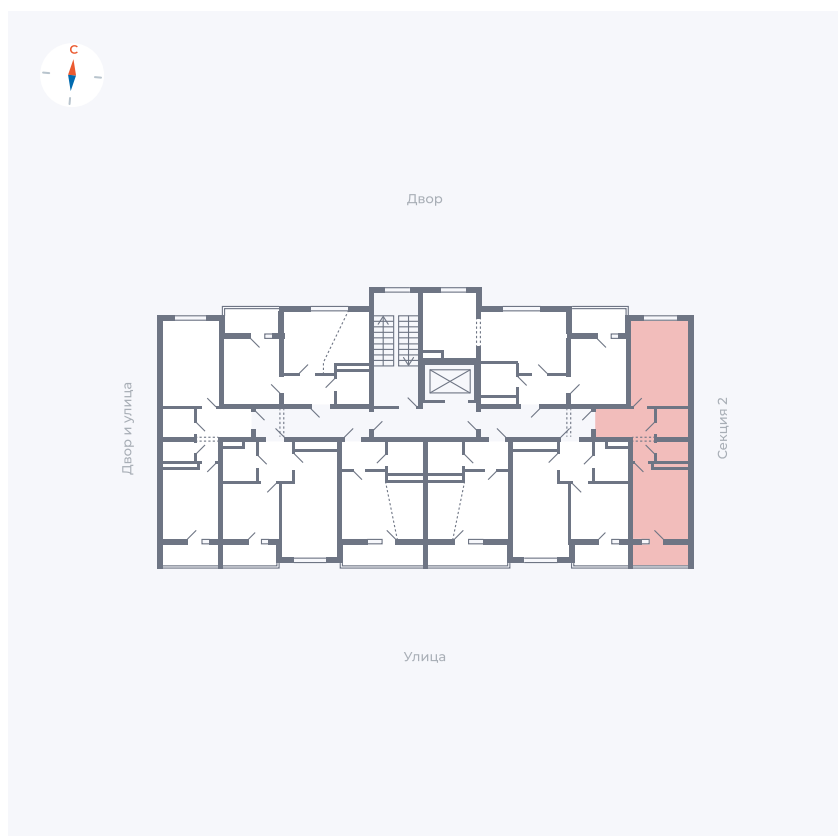

# Квартира 162

Квартал 43 / Дом 5 / Секция 3 / Этаж 6

Комнат	1
Площадь	38.7 м <sup>2</sup>
Срок сдачи	III кв. 2027
Вид из окна	Двор и улица

## На этаже