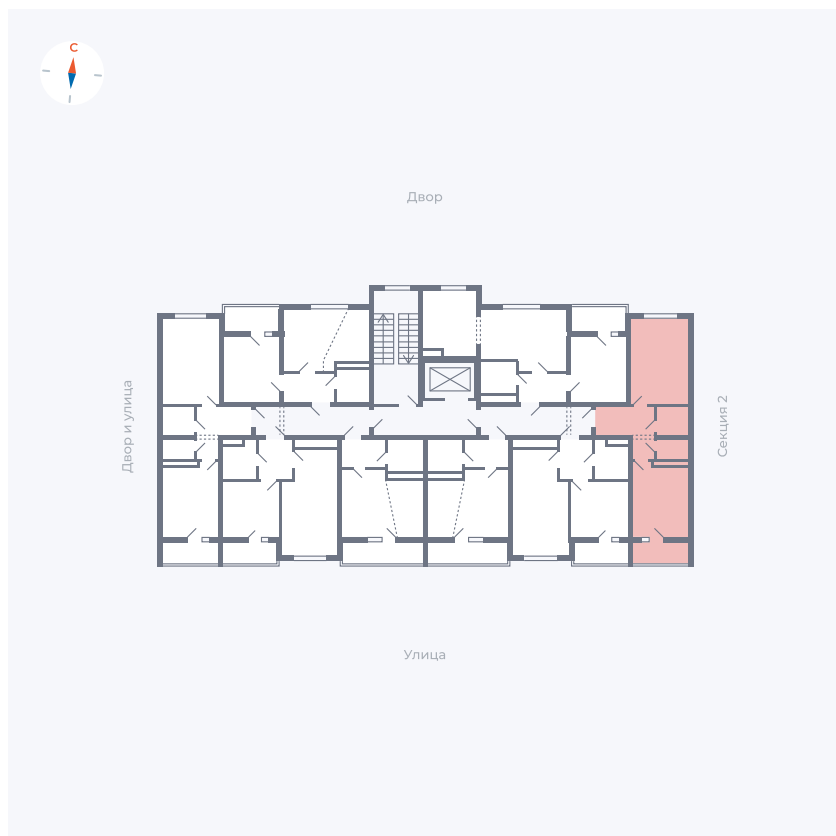

На этаже

Для заметок

Дата генерации: 10.07.2026