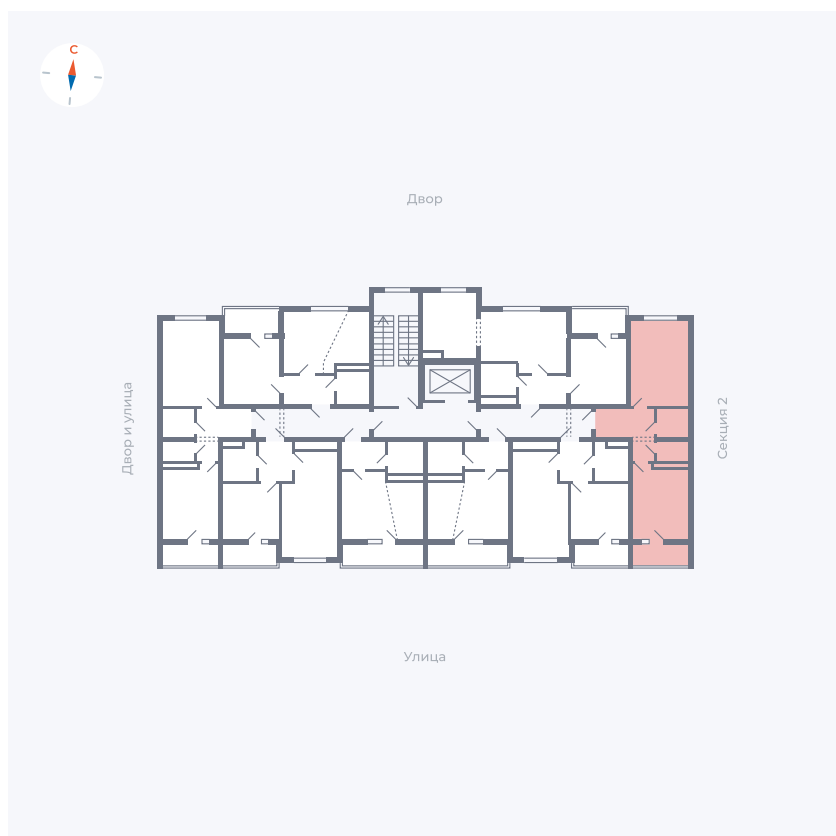

На этаже

Для заметок

Дата генерации: 20.06.2026