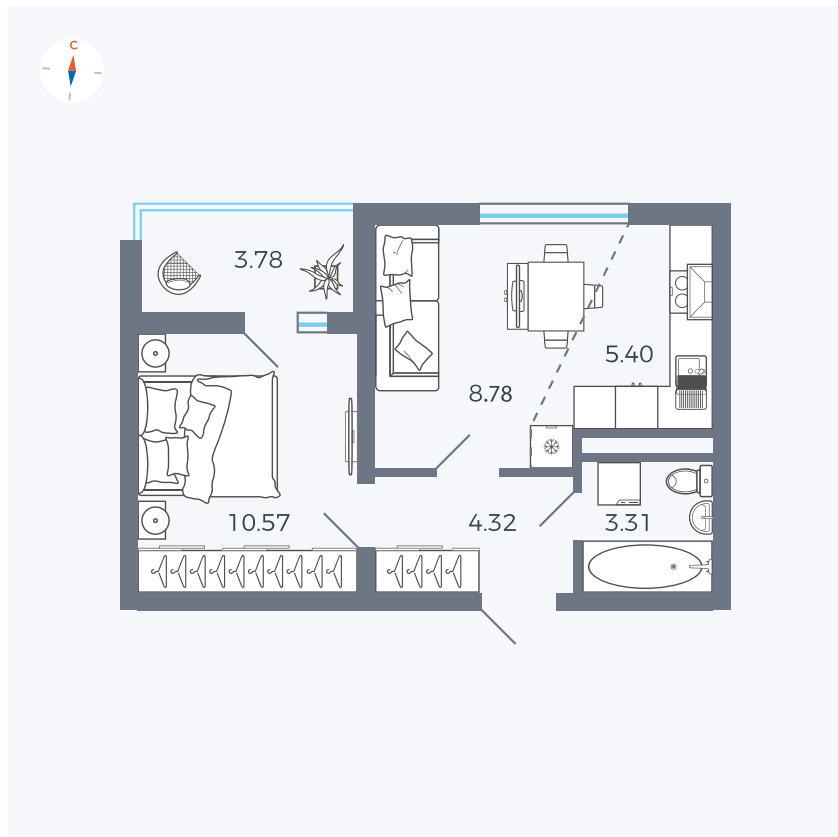

Планировка Тип 1123

Квартира 160

Квартал 43 / Дом 5 / Секция 3 / Этаж 5

Комнат	1
Площадь	34.27 м ²
Срок сдачи	III кв. 2027
Вид из окна	Двор

Отделка

Цена: **0 Р**

Вы можете забронировать эту квартиру, или получить консультацию позвонив по номеру