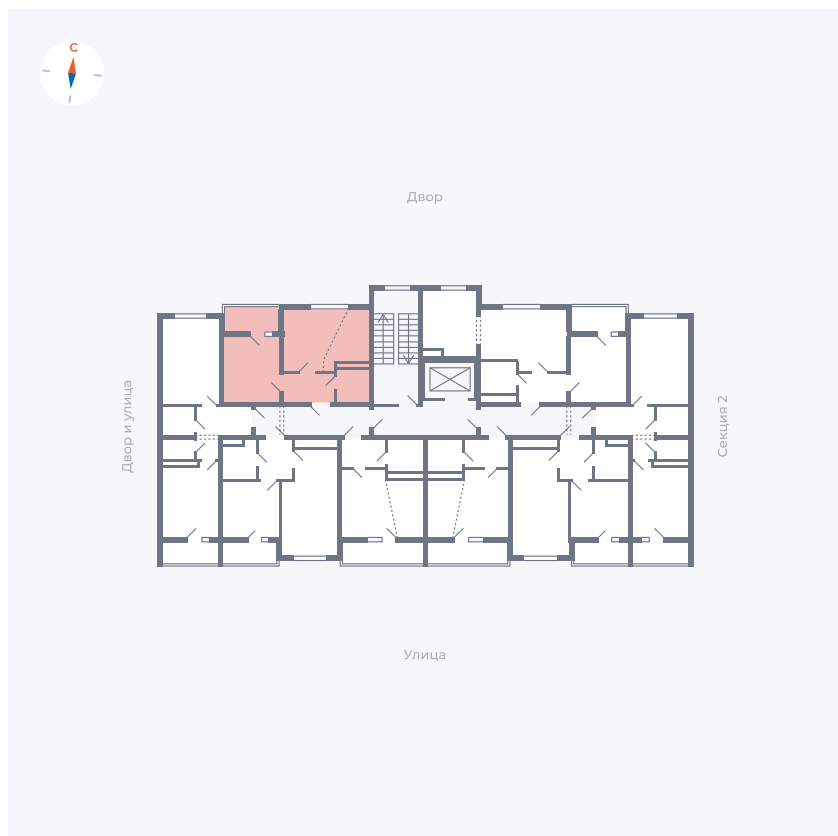

На этаже

Для заметок

Дата генерации: 17.03.2026