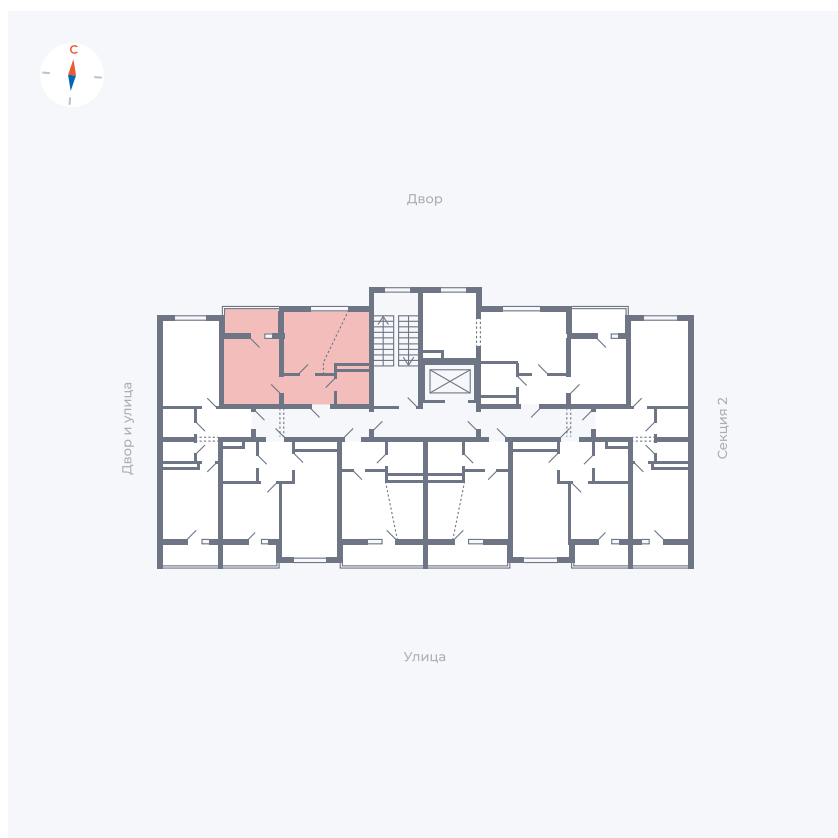

На этаже

Для заметок

Дата генерации: 27.04.2026