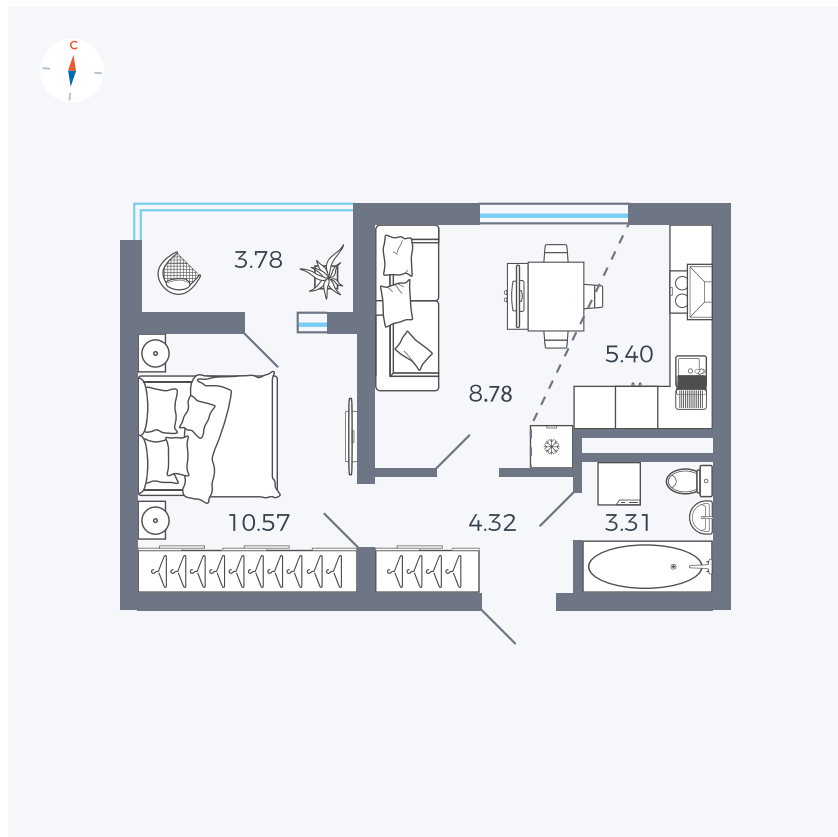

Планировка Тип 1123

# Квартира 160

Квартал 43 / Дом 5 / Секция 3 / Этаж 5

Комнат	1
Площадь	34.27 м <sup>2</sup>
Срок сдачи	III кв. 2027
Вид из окна	Двор