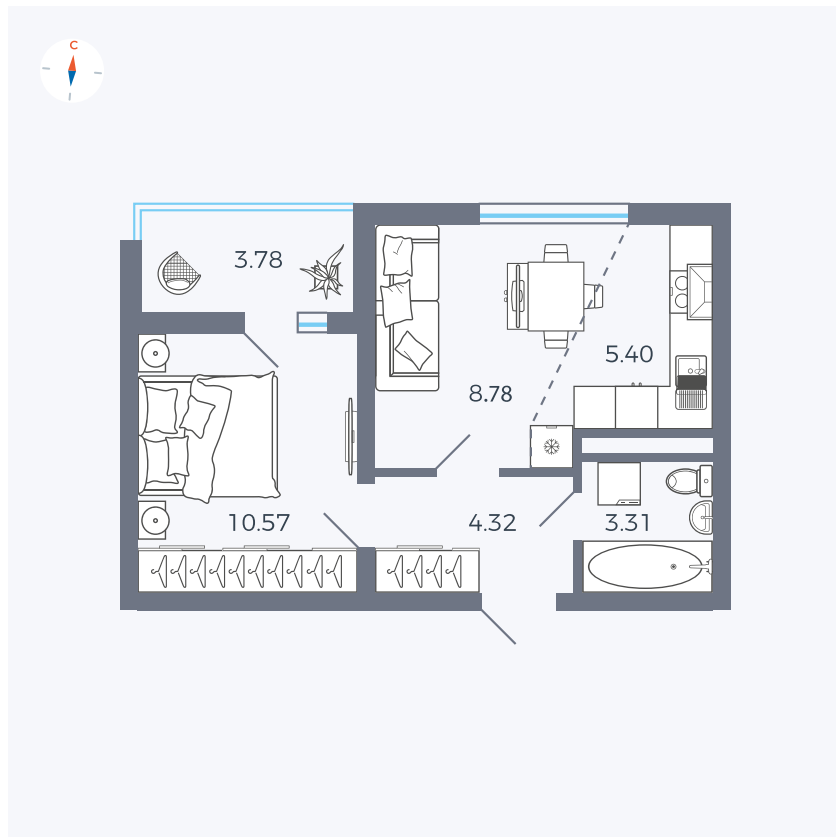

Планировка Тип 1123

Квартира 160

Квартал 43 / Дом 5 / Секция 3 / Этаж 5

| | |
|-------------|----------------------|
| Комнат | 1 |
| Площадь | 34.27 м ² |
| Срок сдачи | III кв. 2027 |
| Вид из окна | Двор |