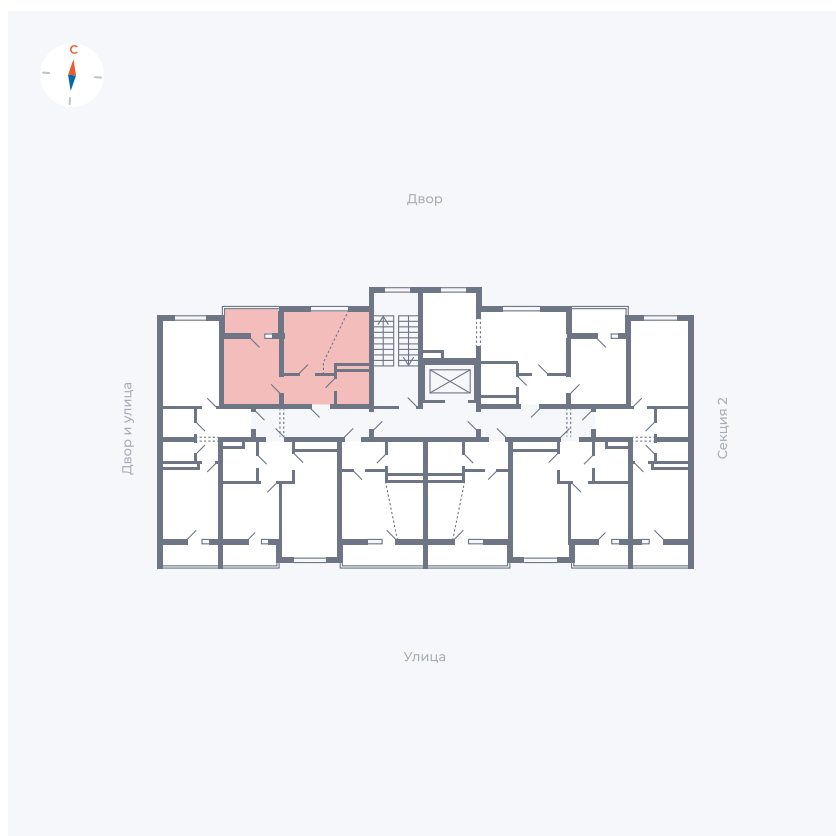

На этаже

Для заметок

Дата генерации: 10.06.2026