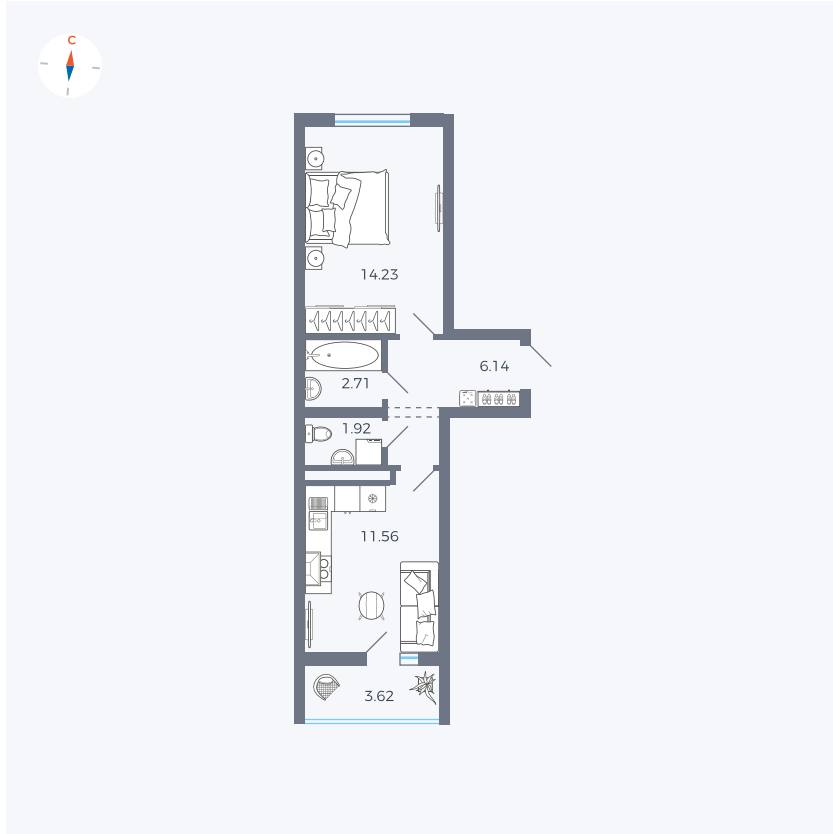

Планировка Тип 115з

Квартира 159

Квартал 43 / Дом 5 / Секция 3 / Этаж 5

Комнат	1
Площадь	38.37 м ²
Срок сдачи	III кв. 2027
Вид из окна	Двор и улица

Отделка

Цена:

0 ₽

Вы можете забронировать эту квартиру, или получить консультацию позвонив по номеру