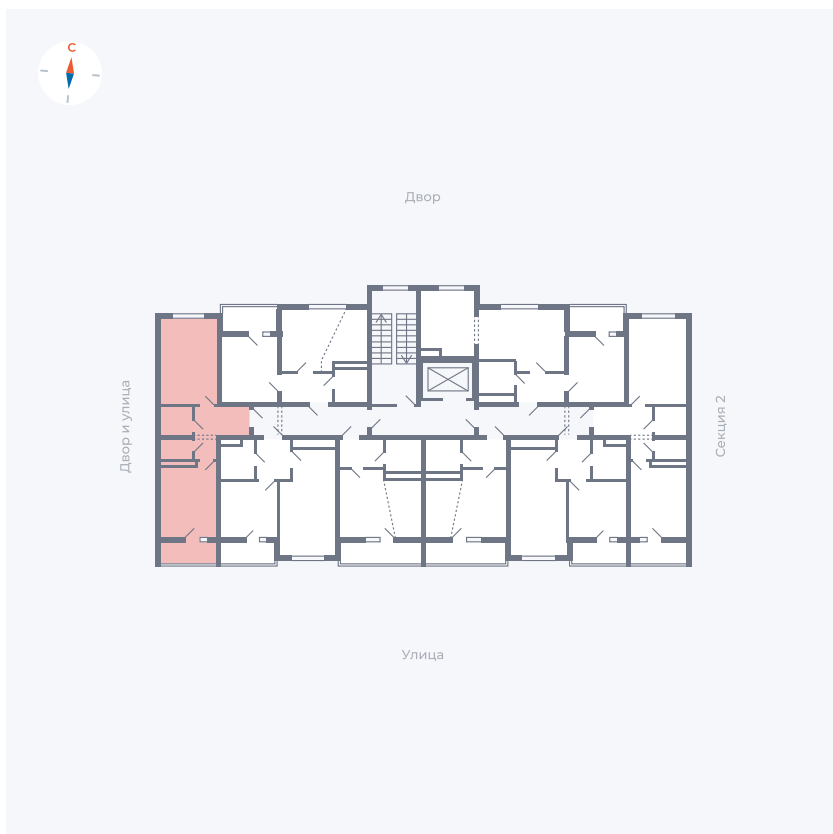

На этаже

Для заметок

Дата генерации: 20.06.2026