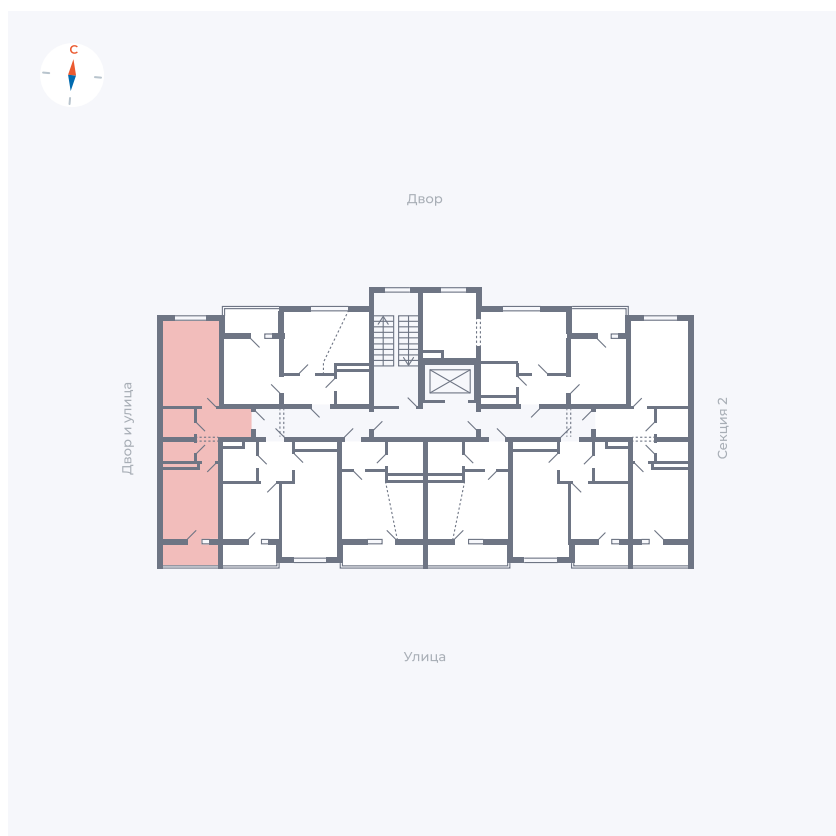

На этаже

Для заметок

Дата генерации: 10.07.2026