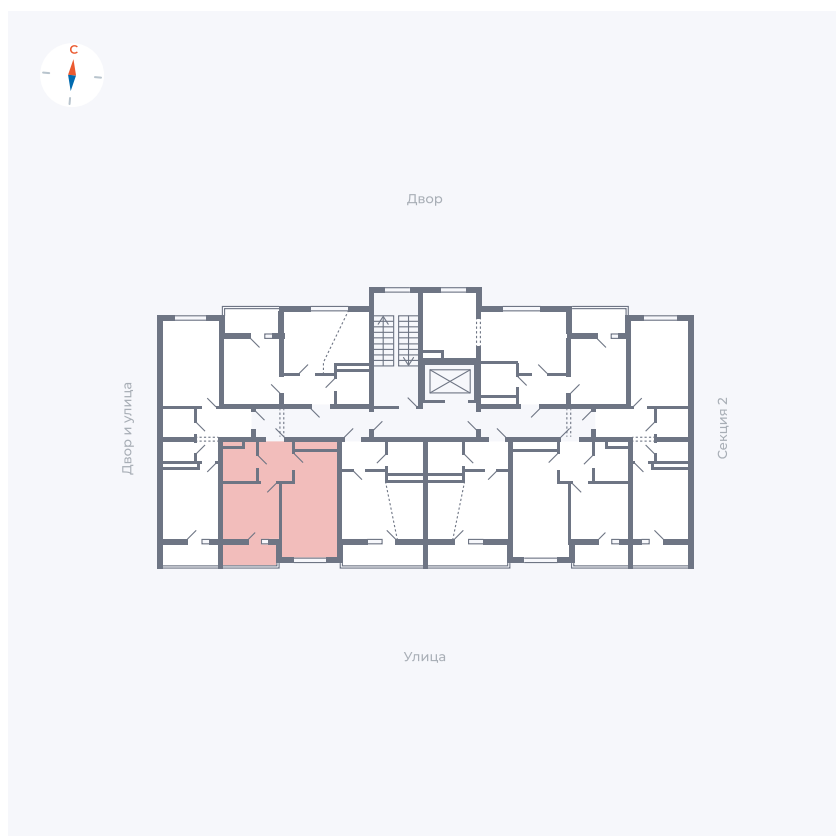

На этаже

Для заметок

Дата генерации: 25.11.2025