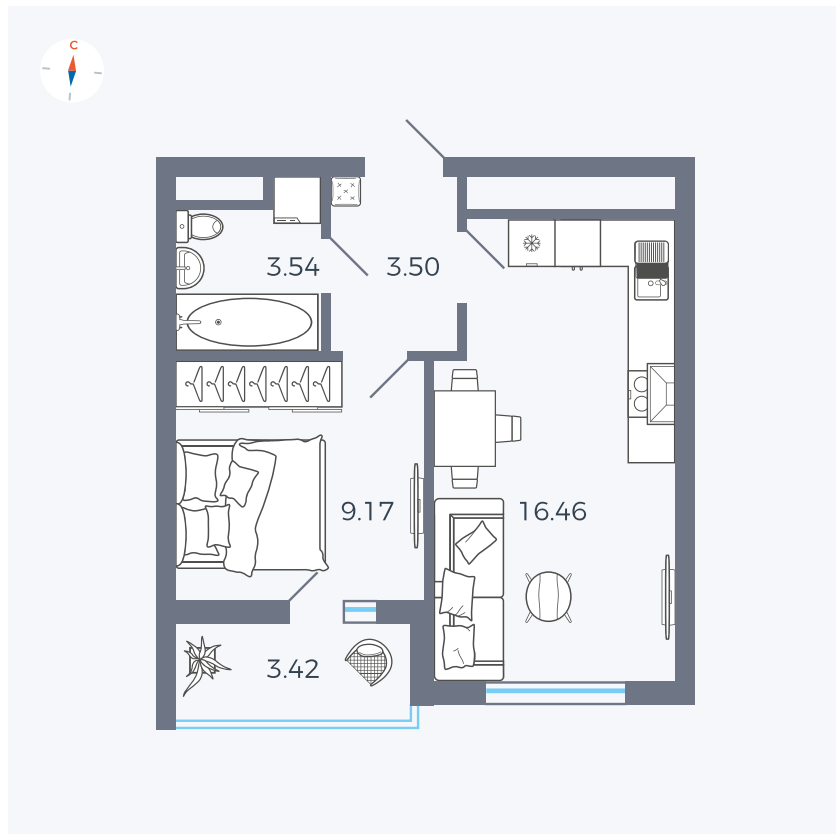

Планировка Тип 1523

Квартира 158

Квартал 43 / Дом 5 / Секция 3 / Этаж 5

Комнат	Евро 2
Площадь	34.38 м ²
Срок сдачи	III кв. 2027
Вид из окна	Улица

Отделка

Цена:

0 Р

Вы можете забронировать эту квартиру, или получить консультацию позвонив по номеру