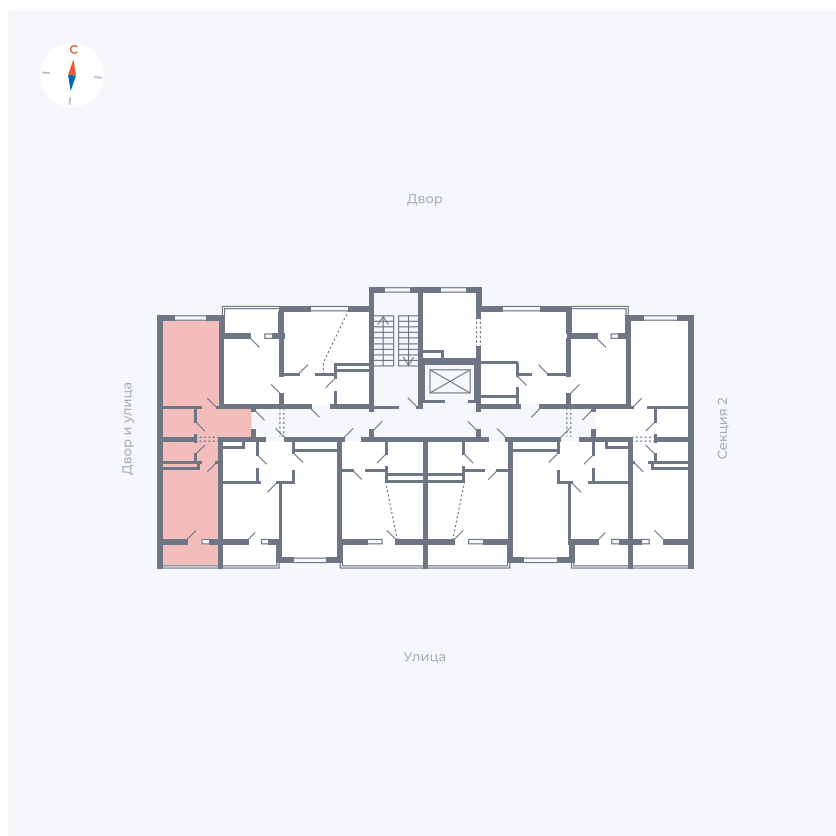

На этаже

Для заметок

Дата генерации: 10.06.2026