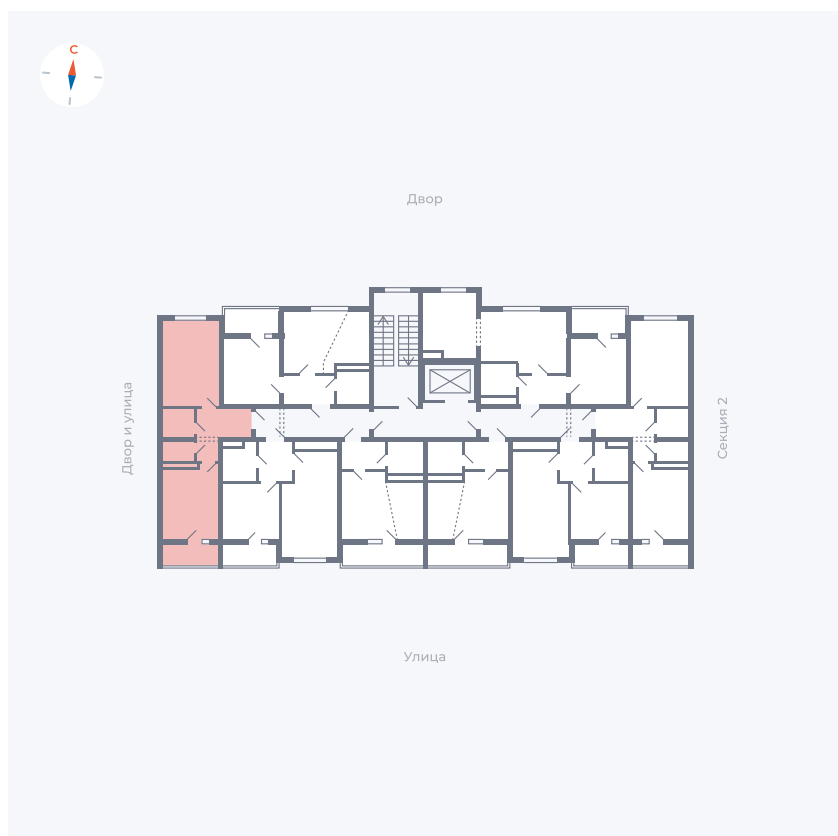

На этаже

Для заметок

Дата генерации: 21.05.2026