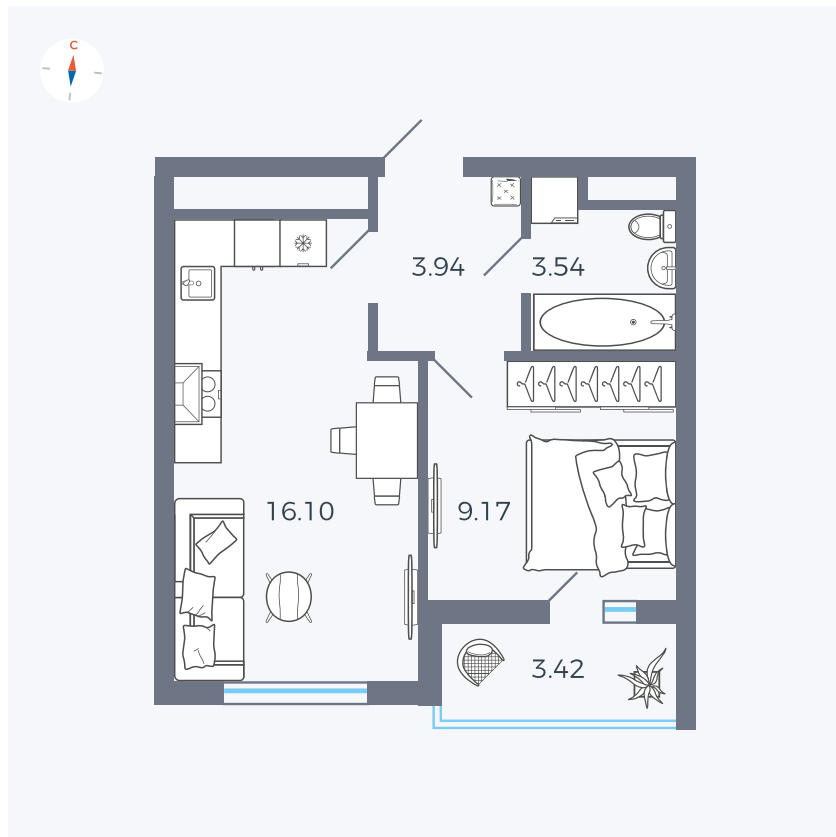

Планировка Тип 152

Квартира 147

Квартал 43 / Дом 5 / Секция 3 / Этаж 4

Комнат	Евро 2
Площадь	34.46 м ²
Срок сдачи	III кв. 2027
Вид из окна	Улица

Отделка

Цена:

0 Р

Вы можете забронировать эту квартиру, или получить консультацию позвонив по номеру