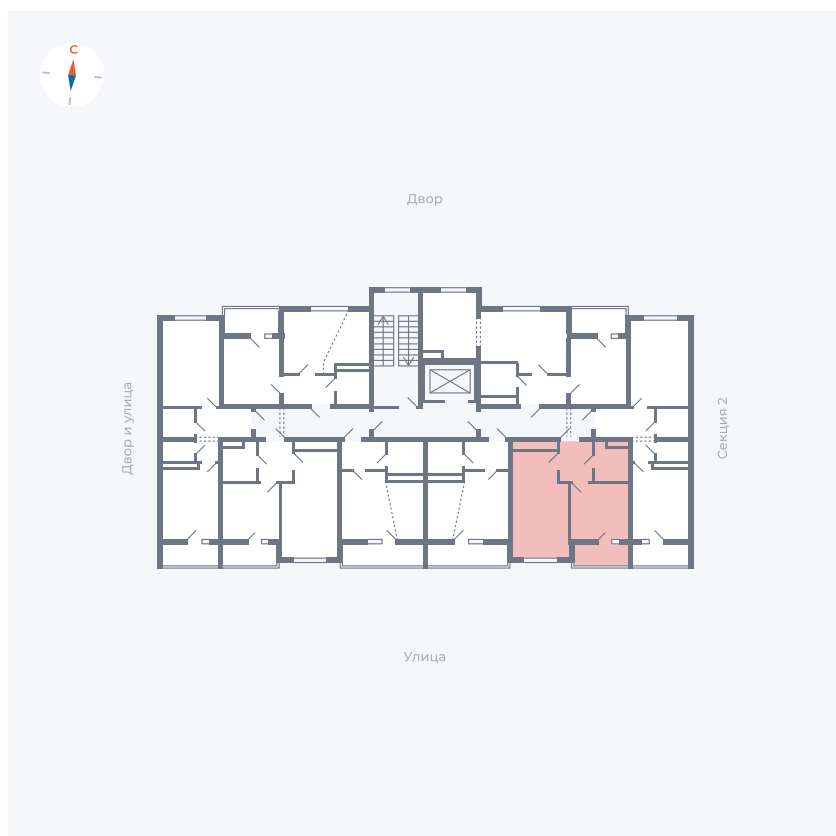

На этаже

Для заметок

Дата генерации: 25.11.2025