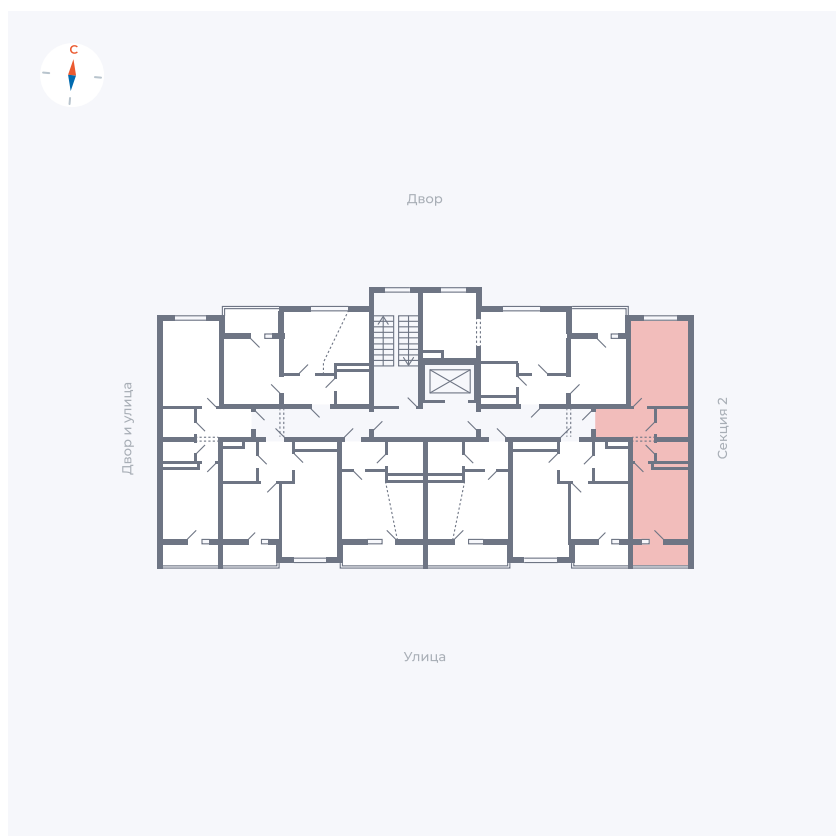

На этаже

Для заметок

Дата генерации: 10.07.2026