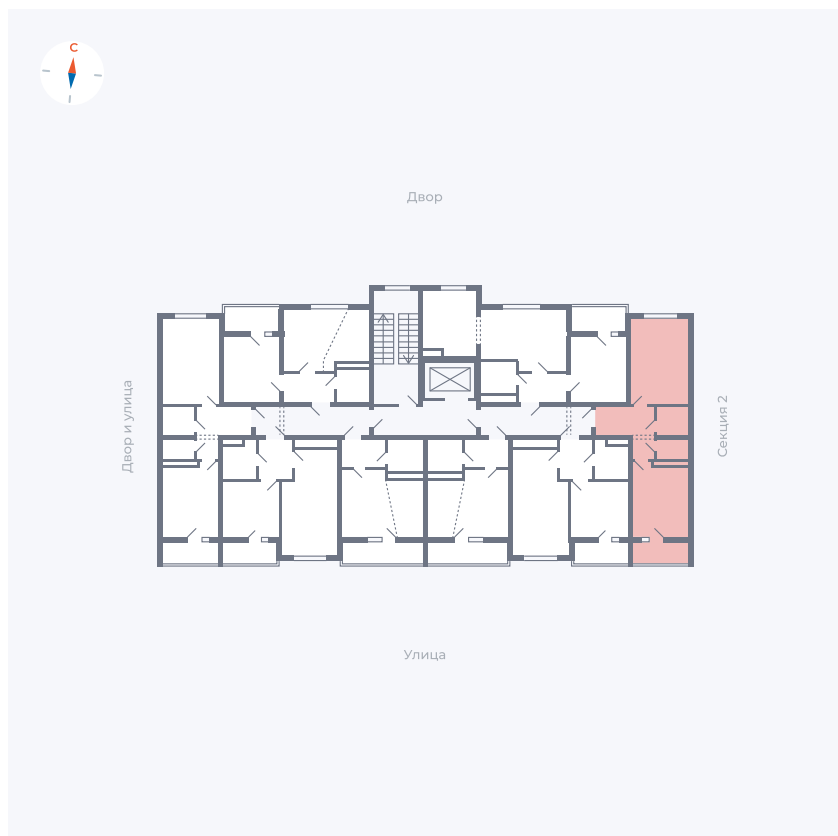

# Квартира 146

Квартал 43 / Дом 5 / Секция 3 / Этаж 4

Комнат	1
Площадь	38.7 м <sup>2</sup>
Срок сдачи	III кв. 2027
Вид из окна	Двор и улица

## На этаже