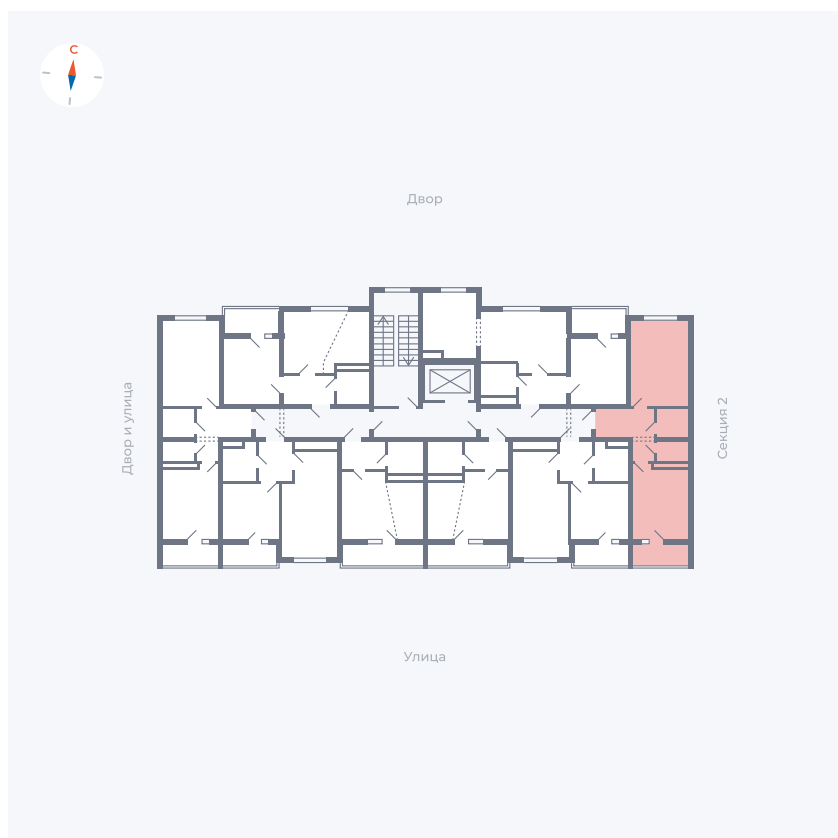

# Квартира 146

Квартал 43 / Дом 5 / Секция 3 / Этаж 4

Комнат	1
Площадь	38.7 м <sup>2</sup>
Срок сдачи	III кв. 2027
Вид из окна	Двор и улица

## На этаже