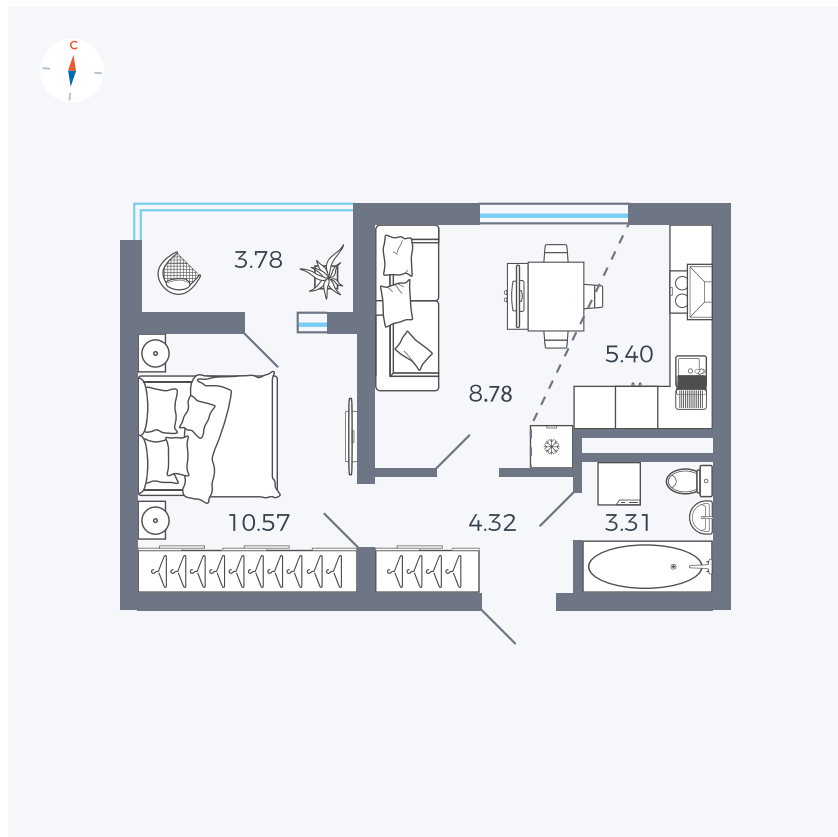

Планировка Тип 1123

Квартира 144

Квартал 43 / Дом 5 / Секция 3 / Этаж 3

Комнат	1
Площадь	34.27 м ²
Срок сдачи	III кв. 2027
Вид из окна	Двор

Отделка

Цена: **0 Р**

Вы можете забронировать эту квартиру, или получить консультацию позвонив по номеру