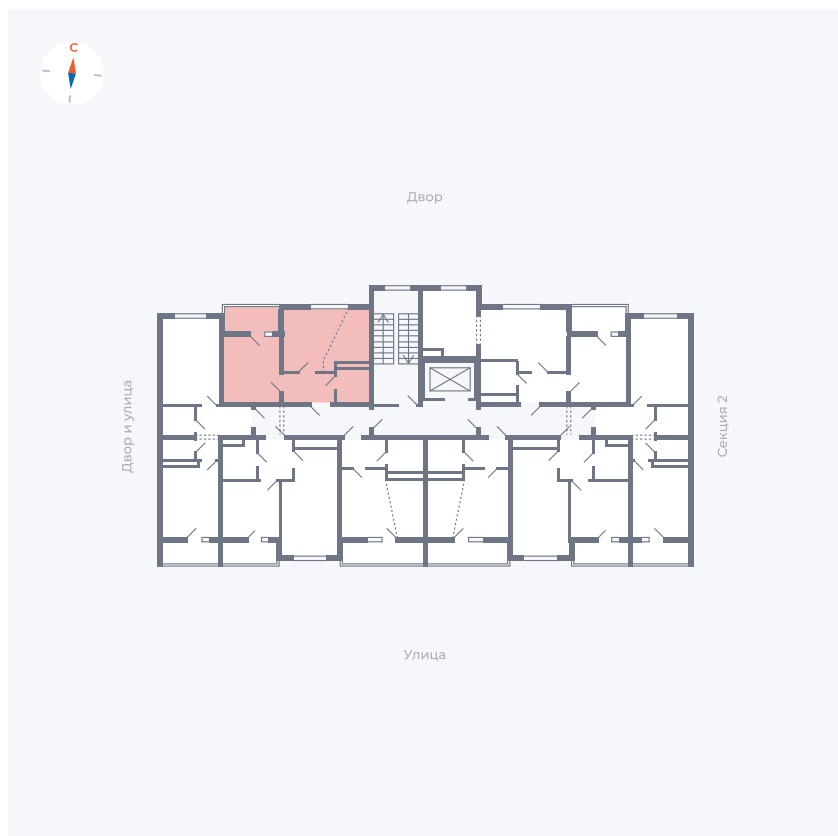

На этаже

Для заметок

Дата генерации: 21.05.2026