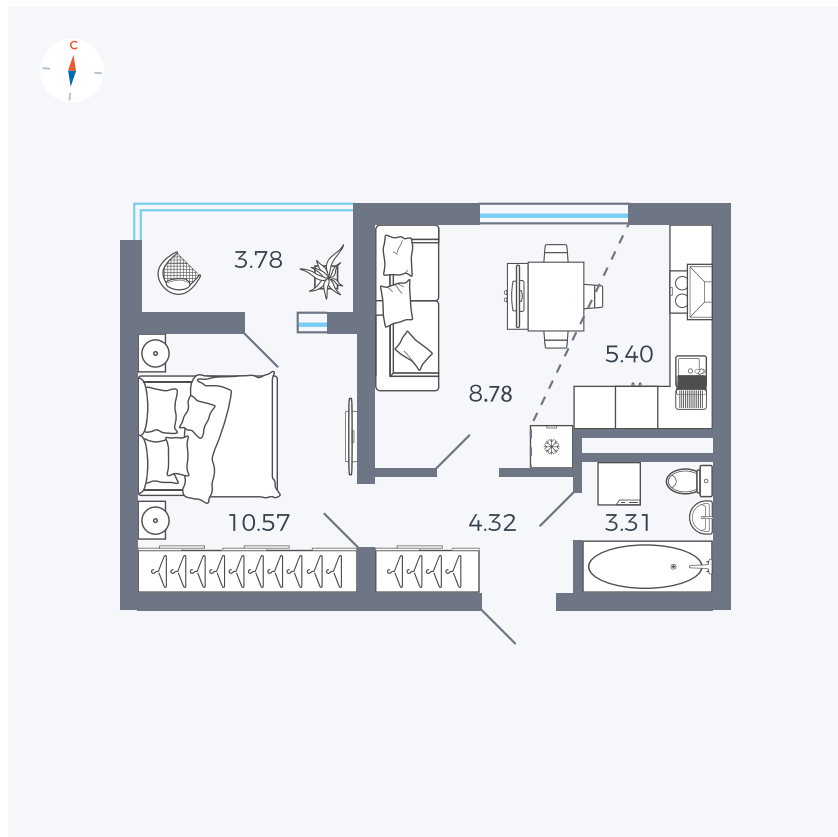

Планировка Тип 1123

Квартира 144

Квартал 43 / Дом 5 / Секция 3 / Этаж 3

Комнат	1
Площадь	34.27 м ²
Срок сдачи	III кв. 2027
Вид из окна	Двор

Отделка

Цена:

0 Р

Вы можете забронировать эту квартиру, или получить консультацию позвонив по номеру