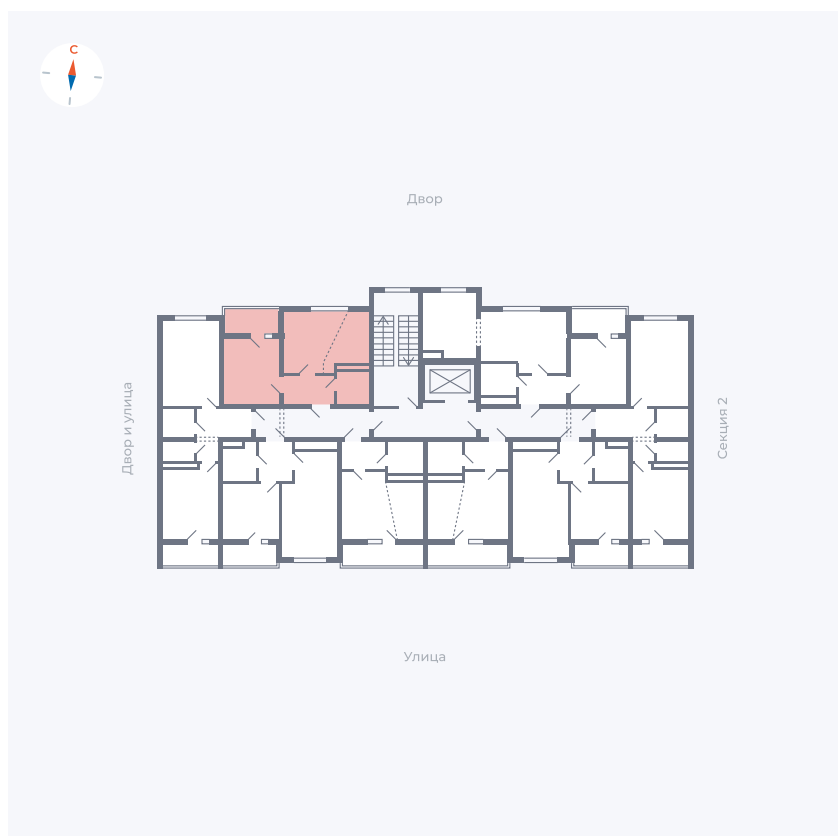

На этаже

Для заметок

Дата генерации: 26.04.2026