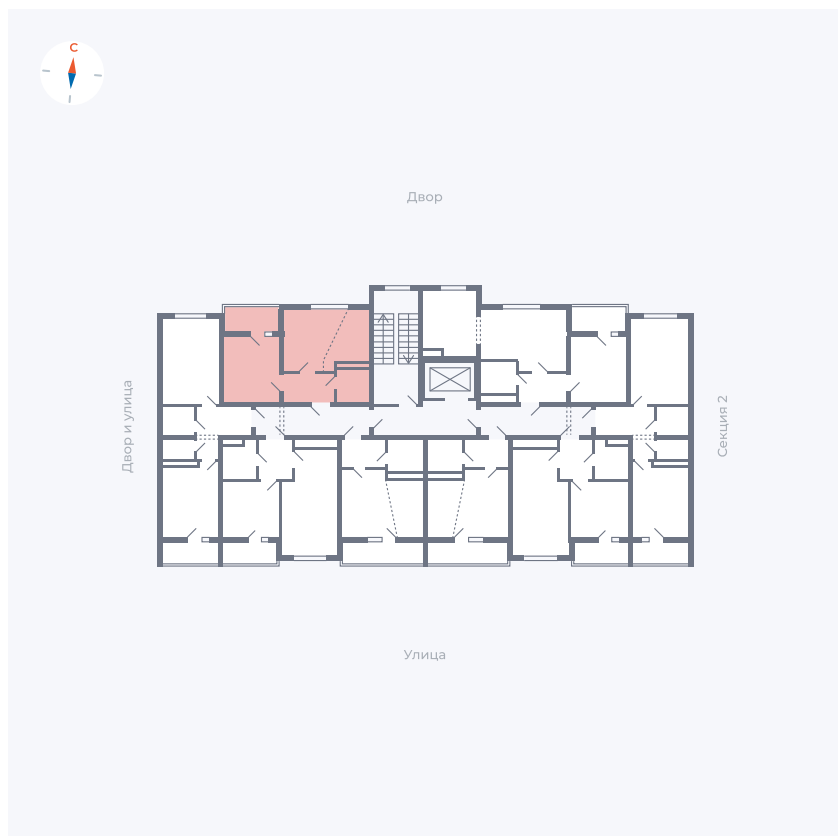

На этаже

Для заметок

Дата генерации: 10.06.2026