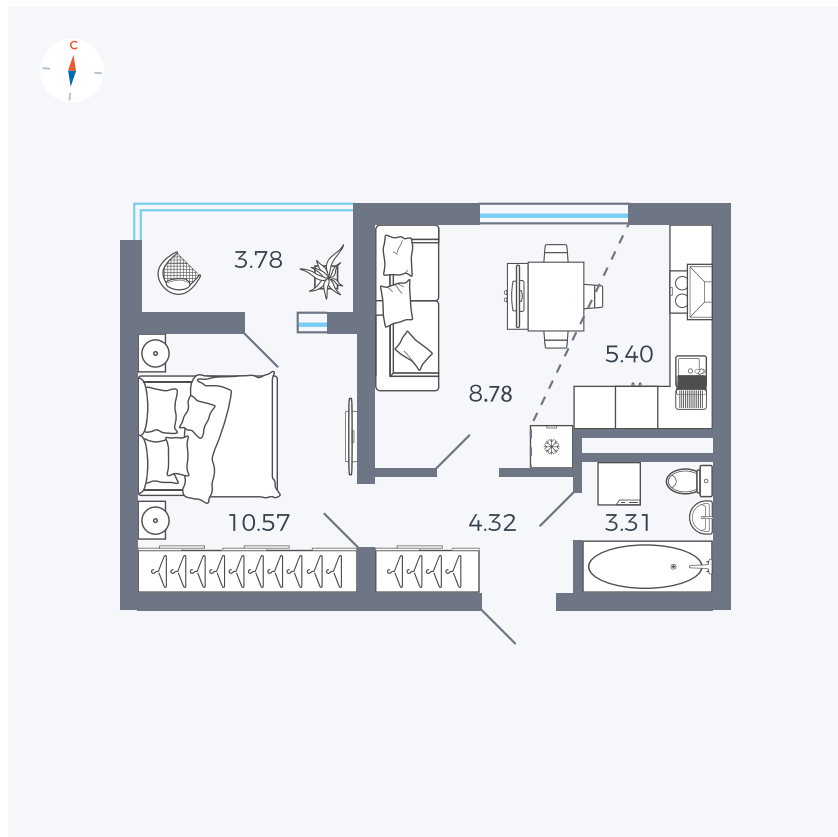

Планировка Тип 1123

# Квартира 144

Квартал 43 / Дом 5 / Секция 3 / Этаж 3

|             |                      |
|-------------|----------------------|
| Комнат      | 1                    |
| Площадь     | 34.27 м <sup>2</sup> |
| Срок сдачи  | III кв. 2027         |
| Вид из окна | Двор                 |