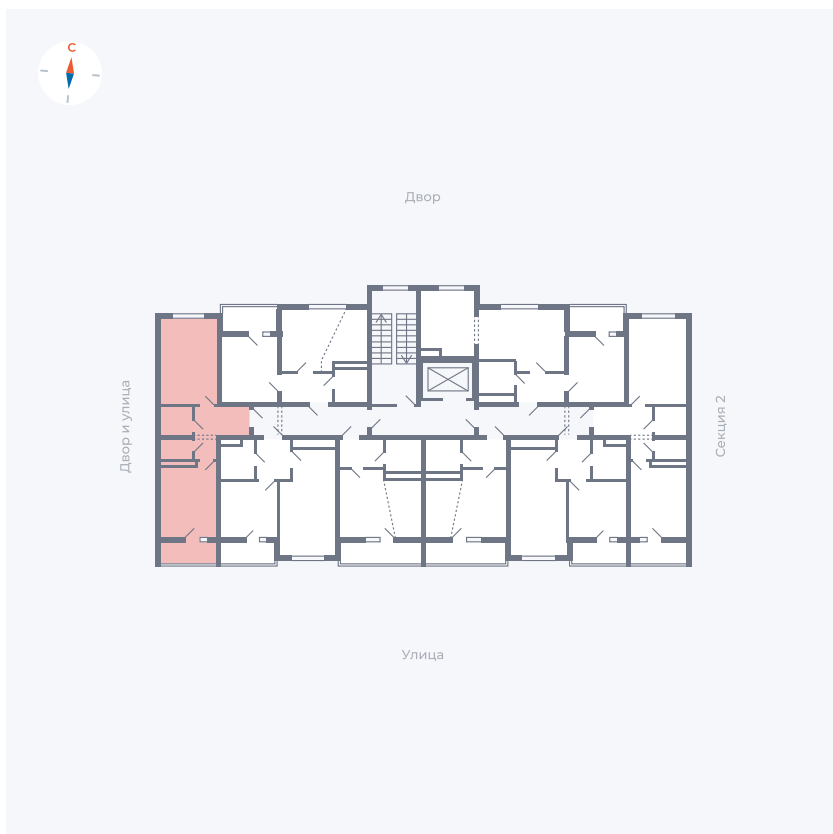

# Квартира 143

Квартал 43 / Дом 5 / Секция 3 / Этаж 3

Комнат	1
Площадь	38.37 м <sup>2</sup>
Срок сдачи	III кв. 2027
Вид из окна	Двор и улица

## На этаже