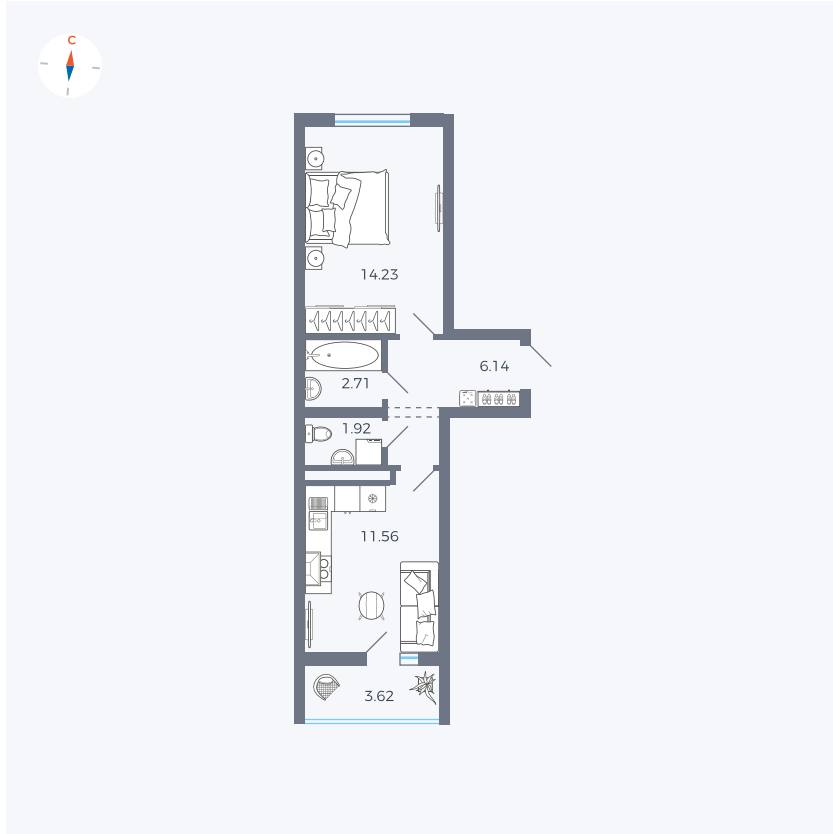

Планировка Тип 115з

# Квартира 143

Квартал 43 / Дом 5 / Секция 3 / Этаж 3

Комнат	1
Площадь	38.37 м <sup>2</sup>
Срок сдачи	III кв. 2027
Вид из окна	Двор и улица