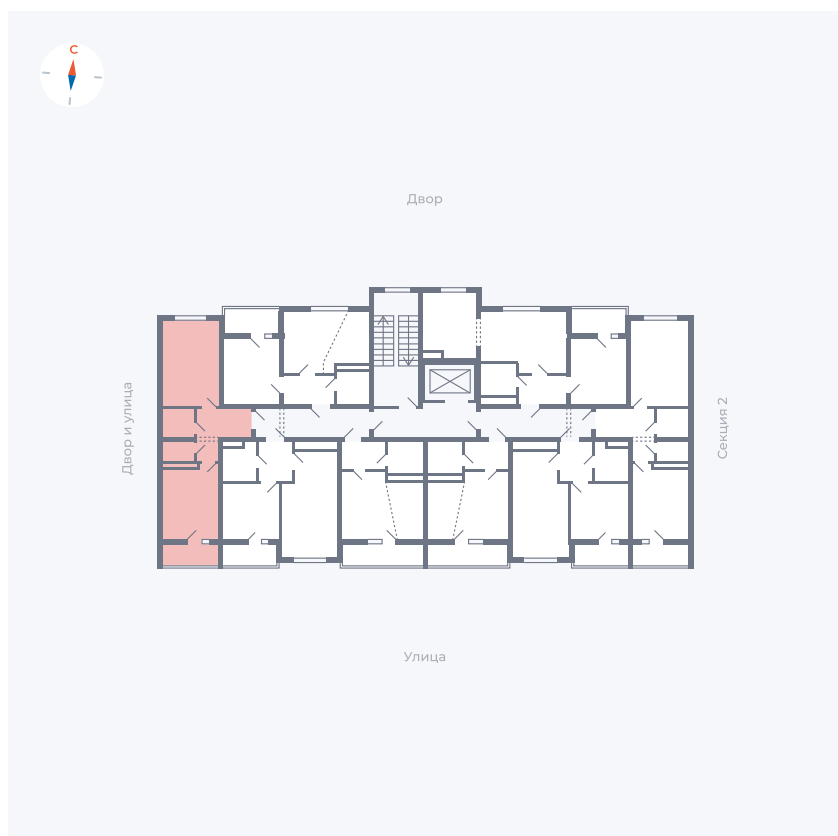

На этаже

Для заметок

Дата генерации: 10.06.2026