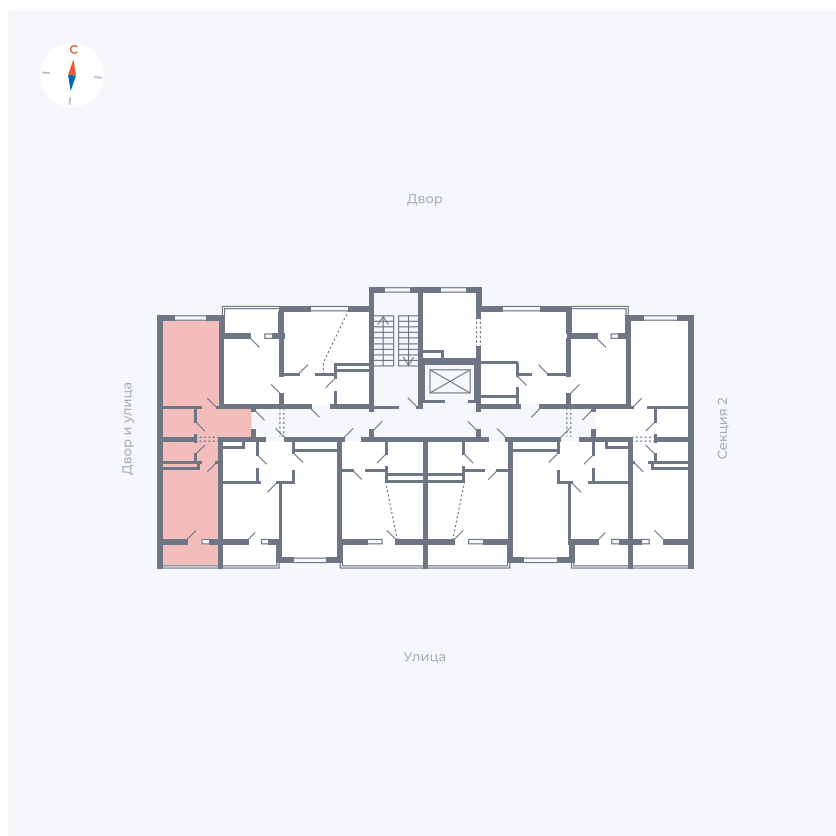

На этаже

Для заметок

Дата генерации: 08.04.2026