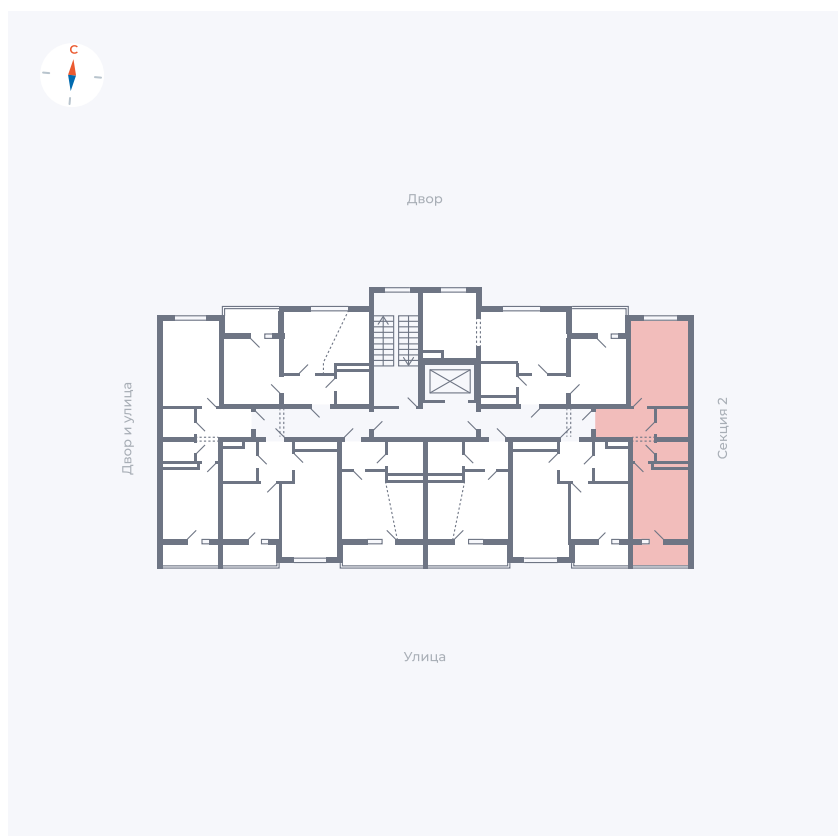

На этаже

Для заметок

Дата генерации: 30.06.2026