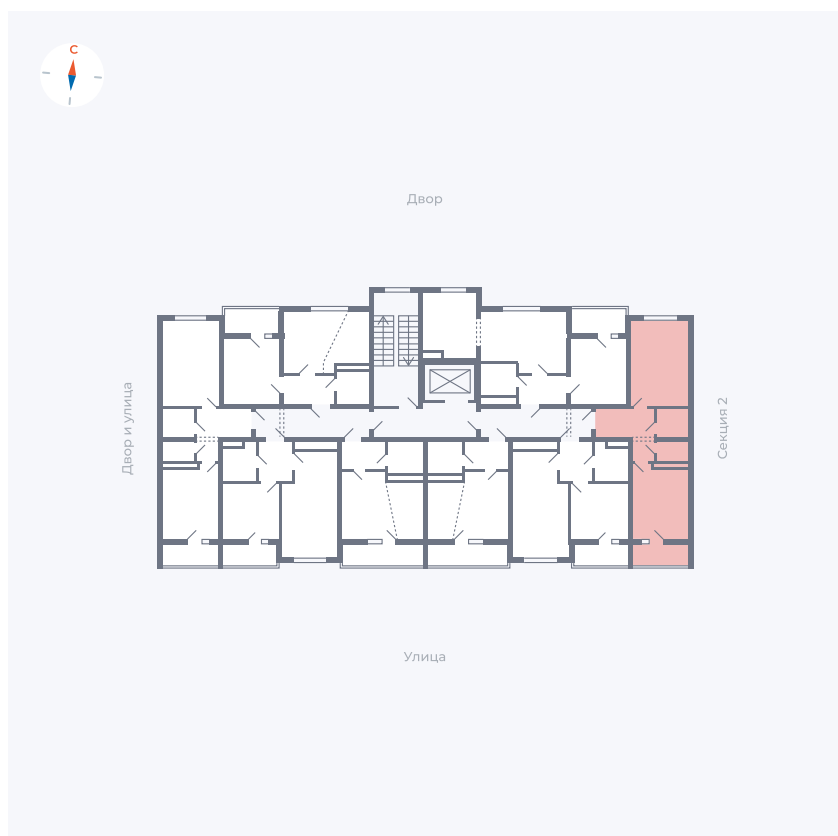

На этаже

Для заметок

Дата генерации: 21.05.2026