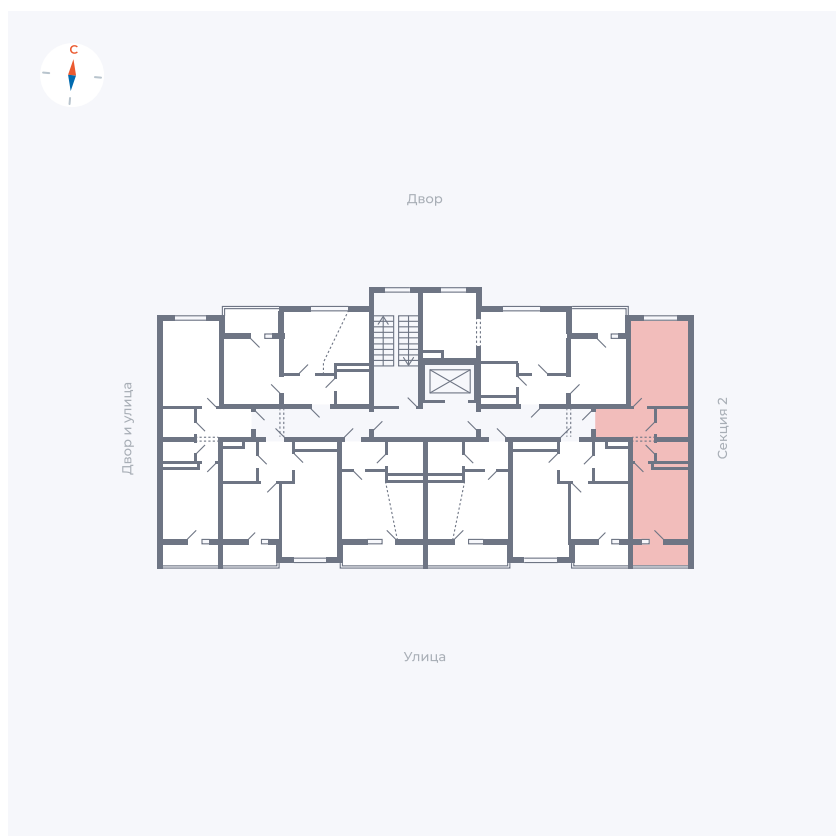

На этаже

Для заметок

Дата генерации: 26.04.2026