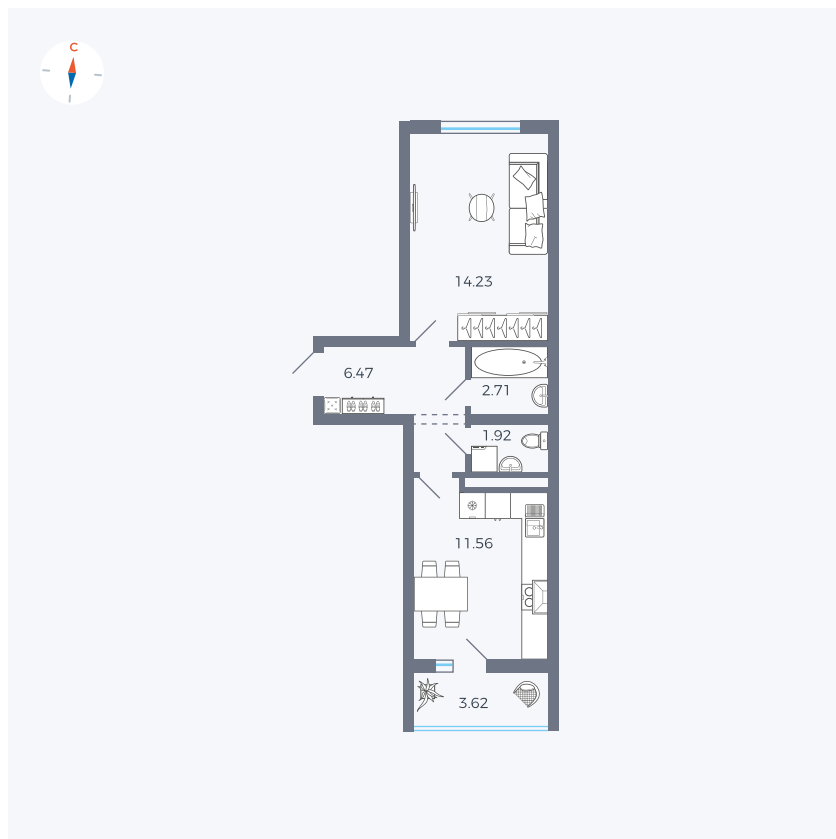

Планировка Тип 115

Квартира 138

Квартал 43 / Дом 5 / Секция 3 / Этаж 3

Комнат 1

Площадь 38.7 м²

Срок сдачи III кв. 2027

Вид из окна Двор и улица

Отделка