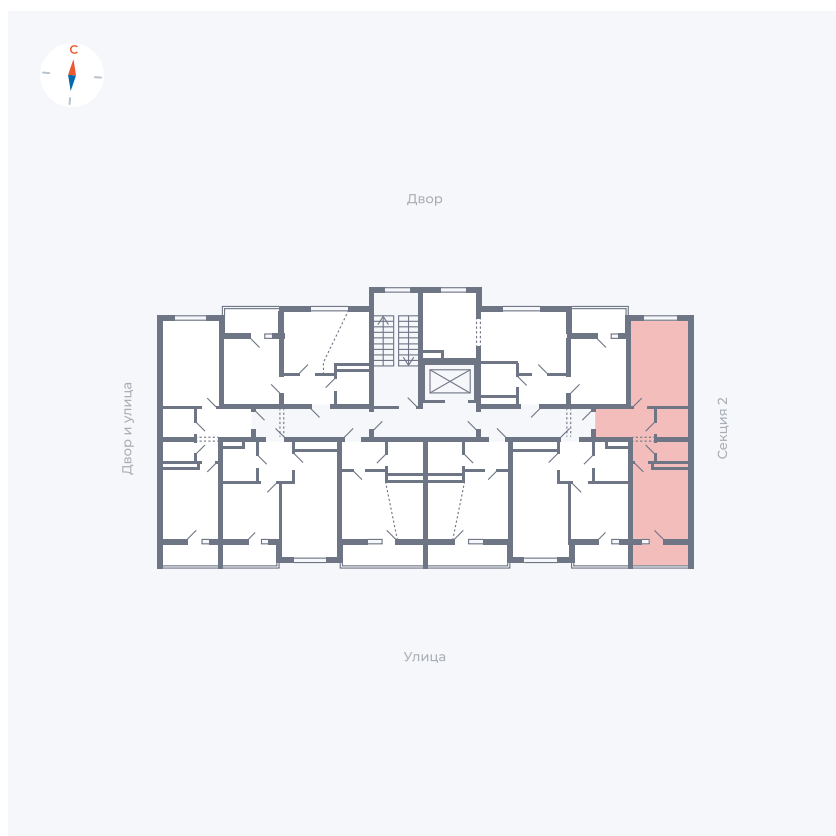

На этаже

Для заметок

Дата генерации: 06.04.2026