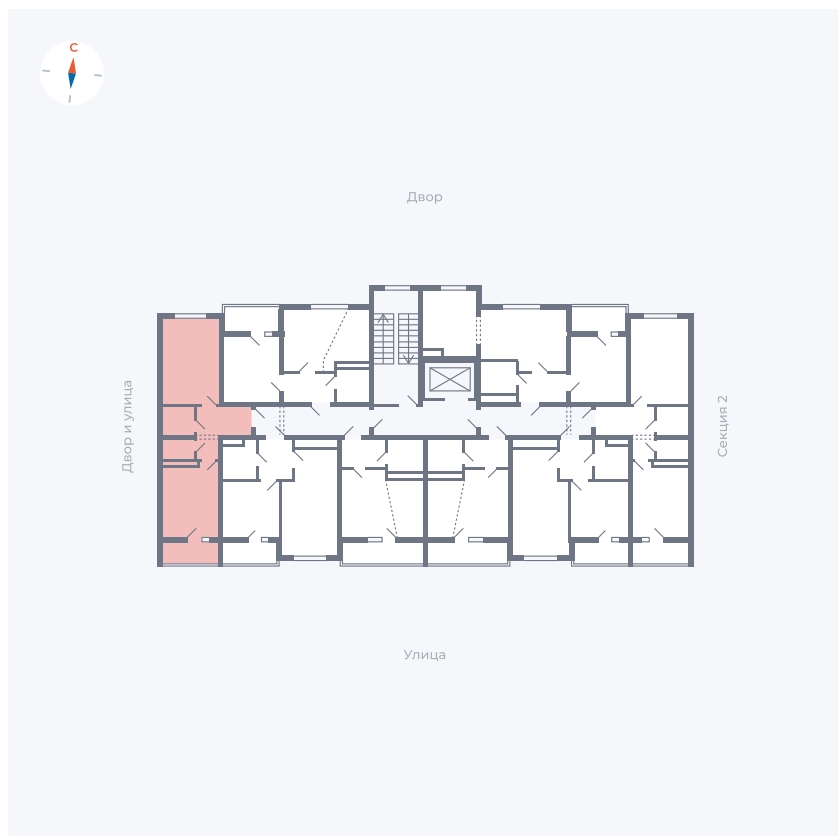

На этаже

Для заметок

Дата генерации: 26.04.2026