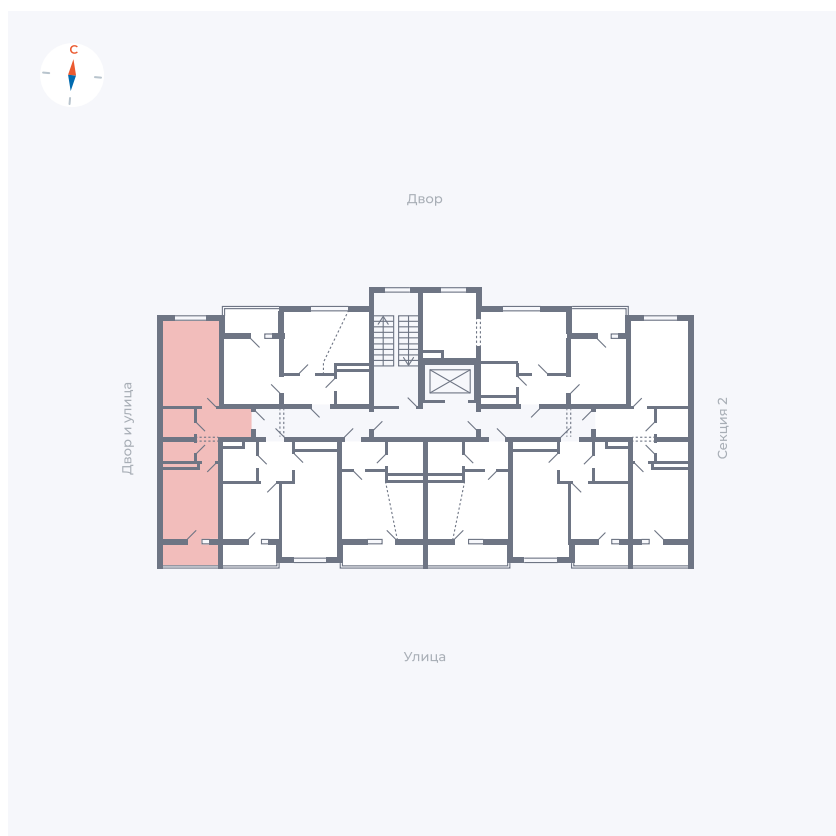

# Квартира 191

Квартал 43 / Дом 5 / Секция 3 / Этаж 9

Комнат	1
Площадь	38.37 м <sup>2</sup>
Срок сдачи	III кв. 2027
Вид из окна	Двор и улица

## На этаже