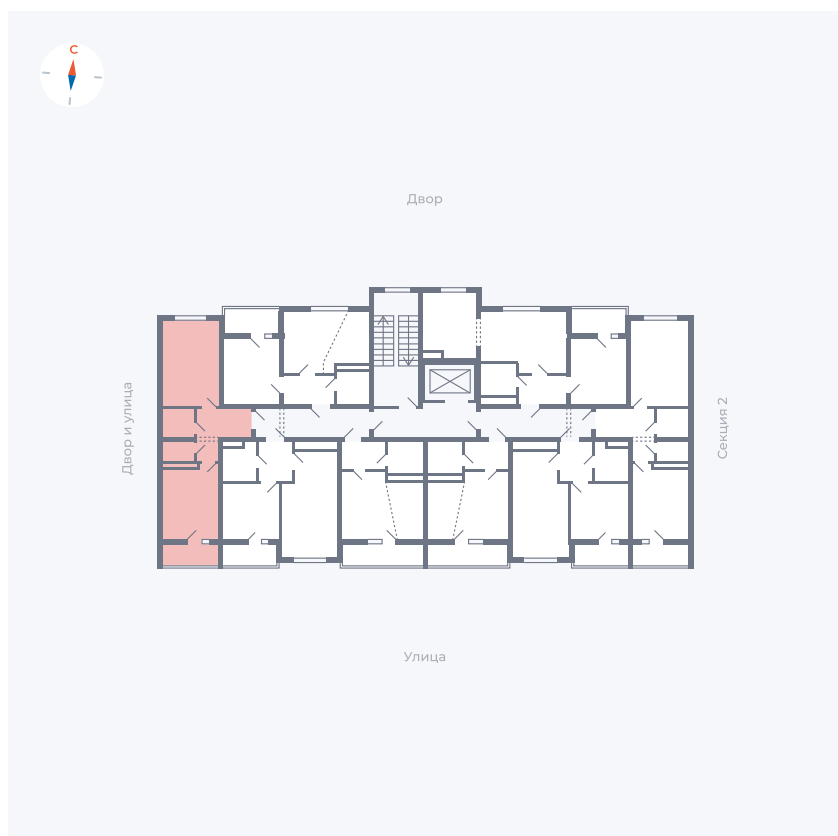

На этаже

Для заметок

Дата генерации: 06.04.2026