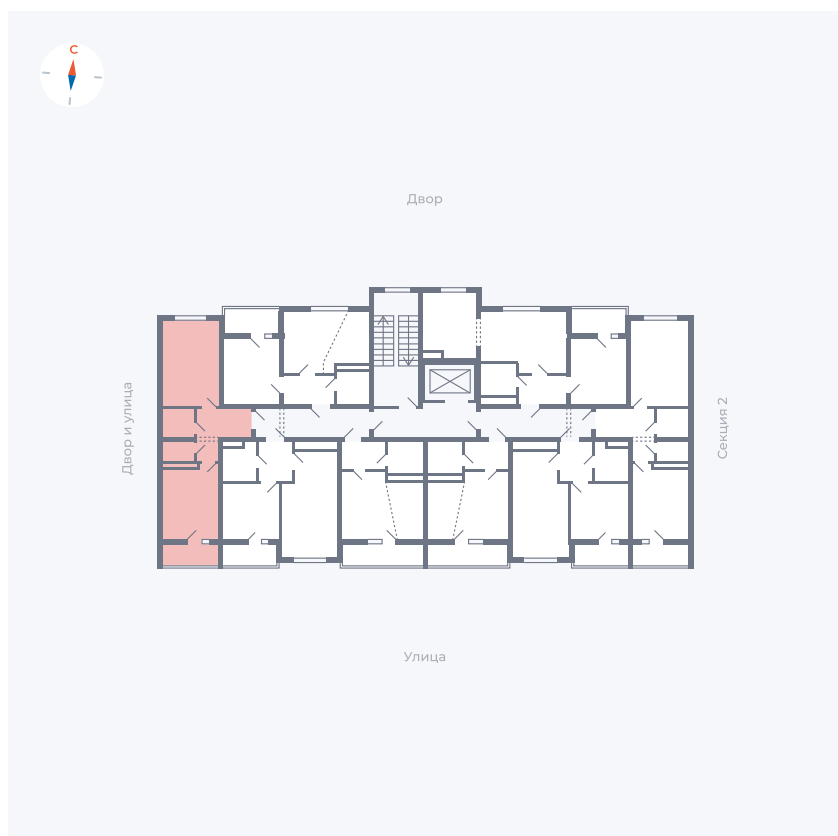

На этаже

Для заметок

Дата генерации: 26.04.2026