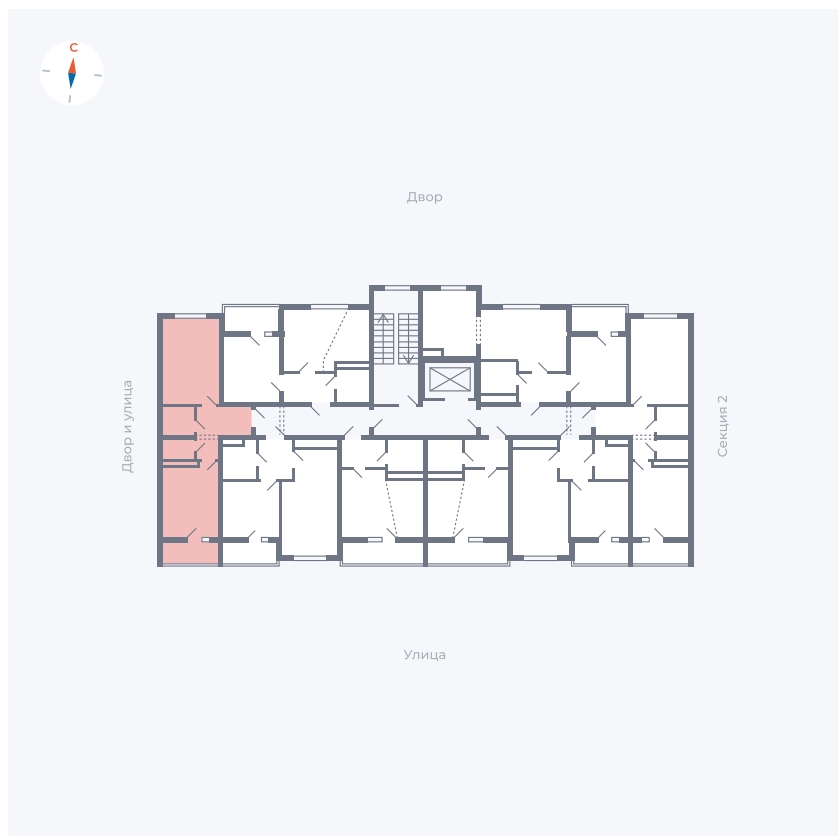

На этаже

Для заметок

Дата генерации: 10.06.2026