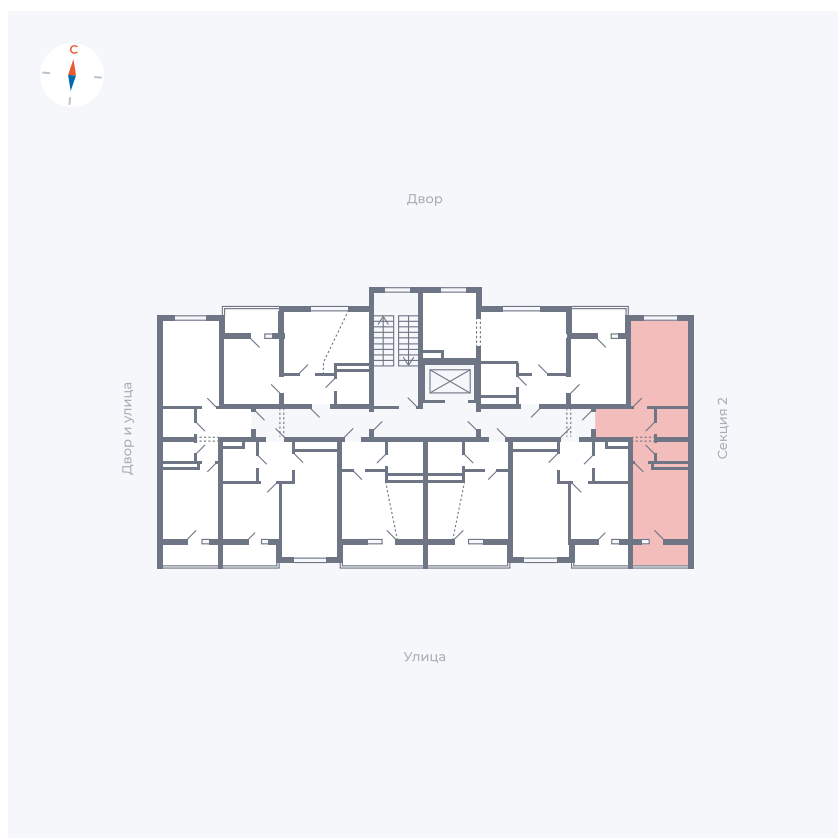

На этаже

Для заметок

Дата генерации: 28.05.2026