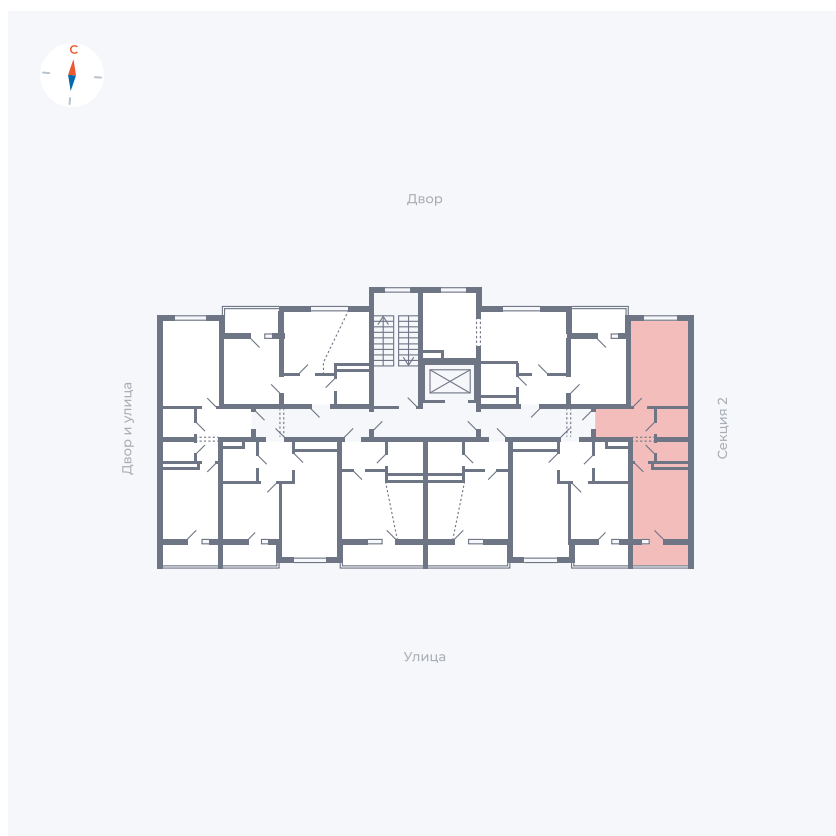

На этаже

Для заметок

Дата генерации: 19.04.2026