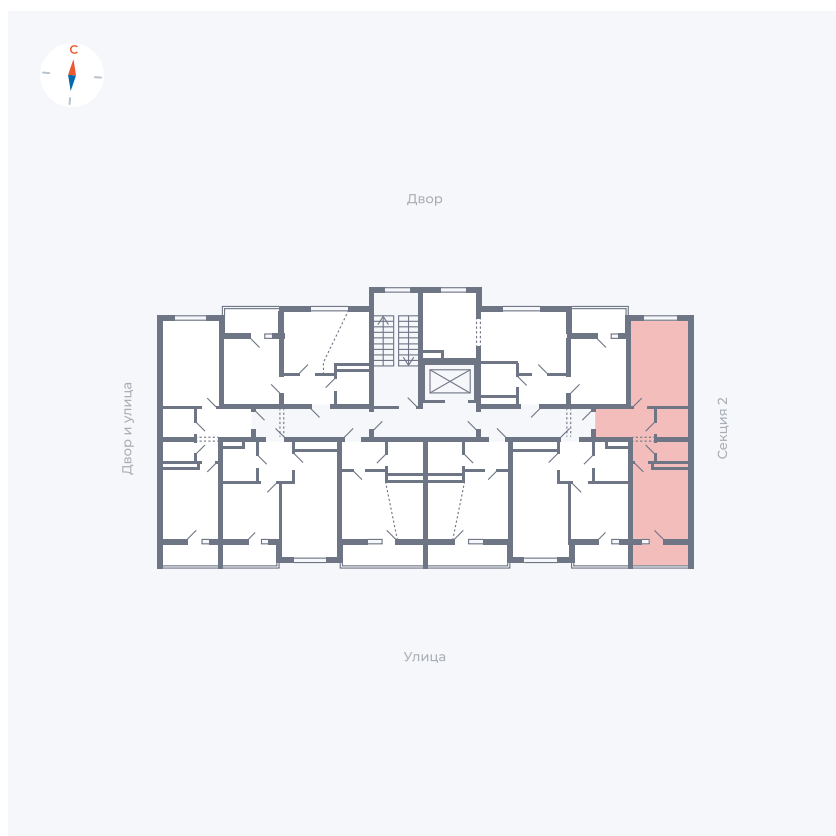

На этаже

Для заметок

Дата генерации: 17.04.2026