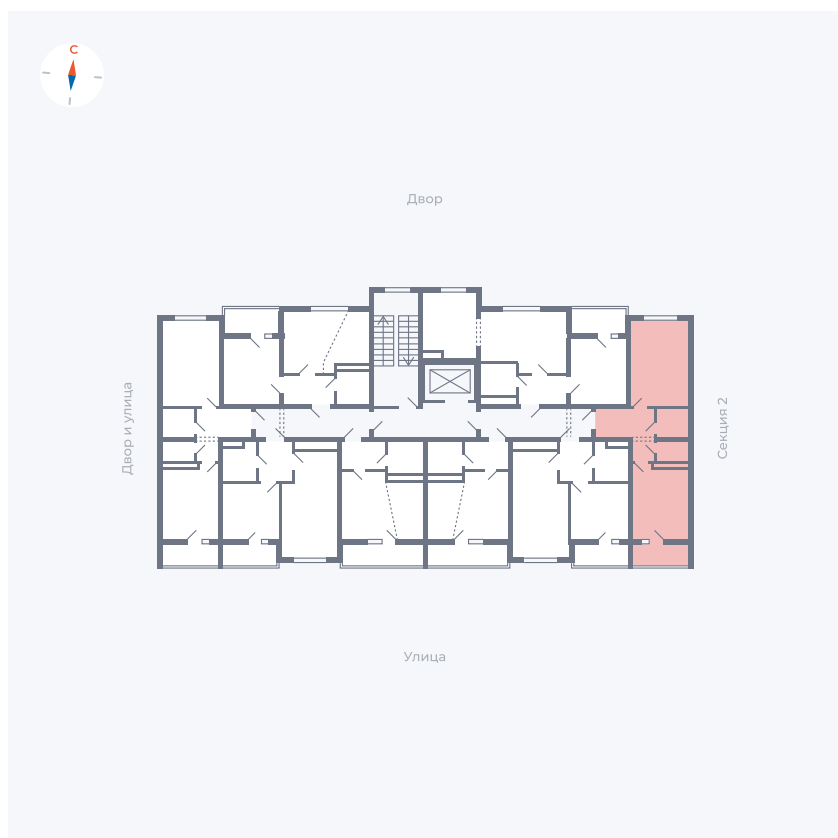

# Квартира 186

Квартал 43 / Дом 5 / Секция 3 / Этаж 9

Комнат	1
Площадь	38.7 м <sup>2</sup>
Срок сдачи	III кв. 2027
Вид из окна	Двор и улица

## На этаже