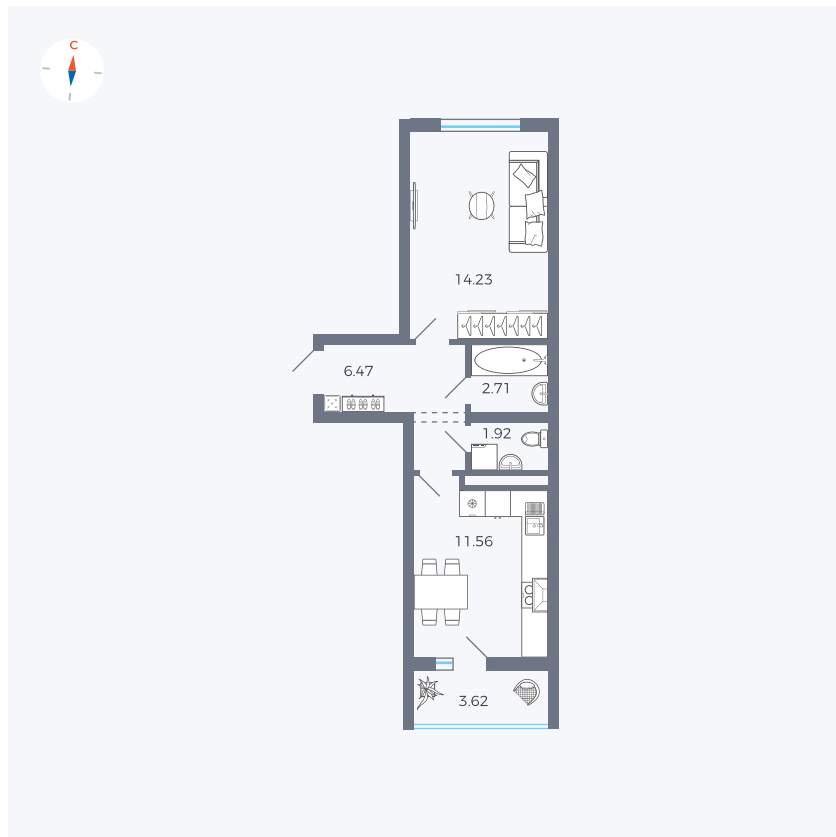

Планировка Тип 115

Квартира 186

Квартал 43 / Дом 5 / Секция 3 / Этаж 9

Комнат 1

Площадь 38.7 м²

Срок сдачи III кв. 2027

Вид из окна Двор и улица

Отделка