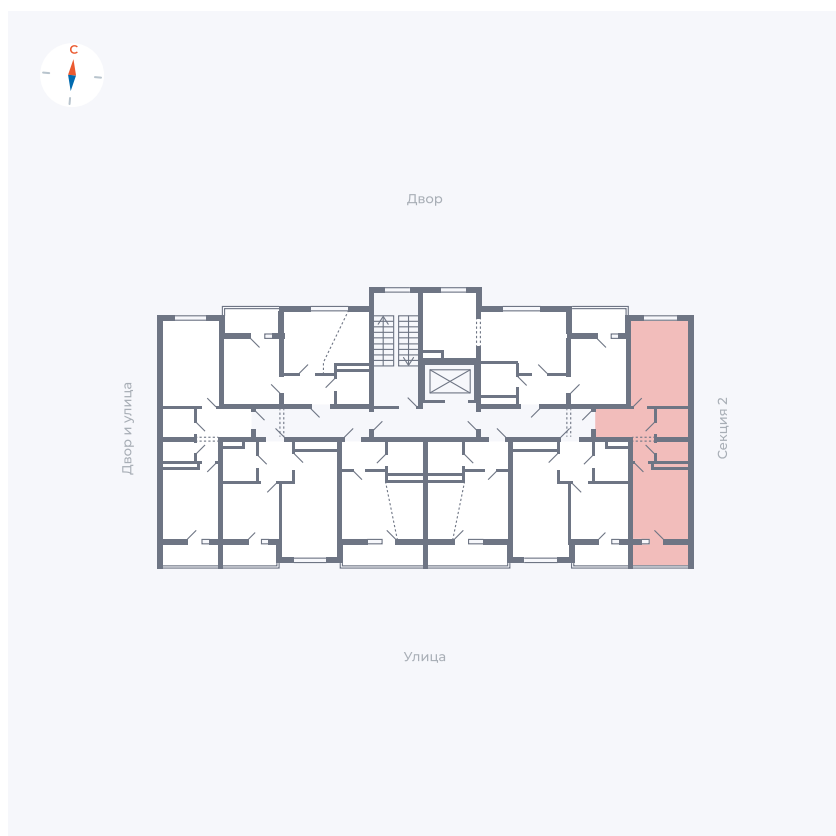

На этаже

Для заметок

Дата генерации: 25.11.2025