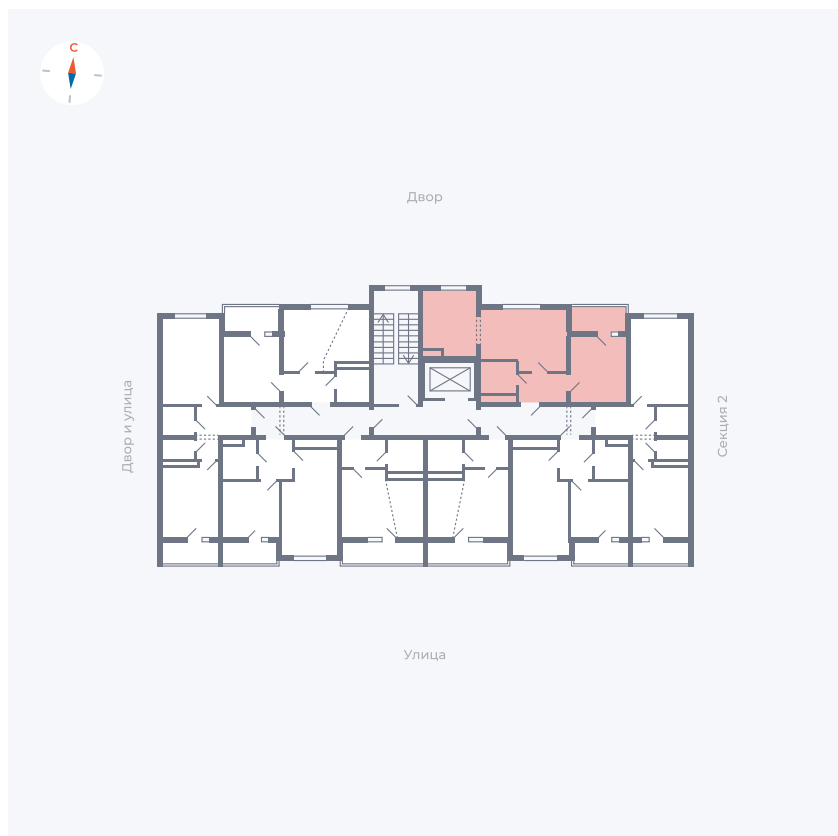

На этаже

Для заметок

Дата генерации: 13.06.2026