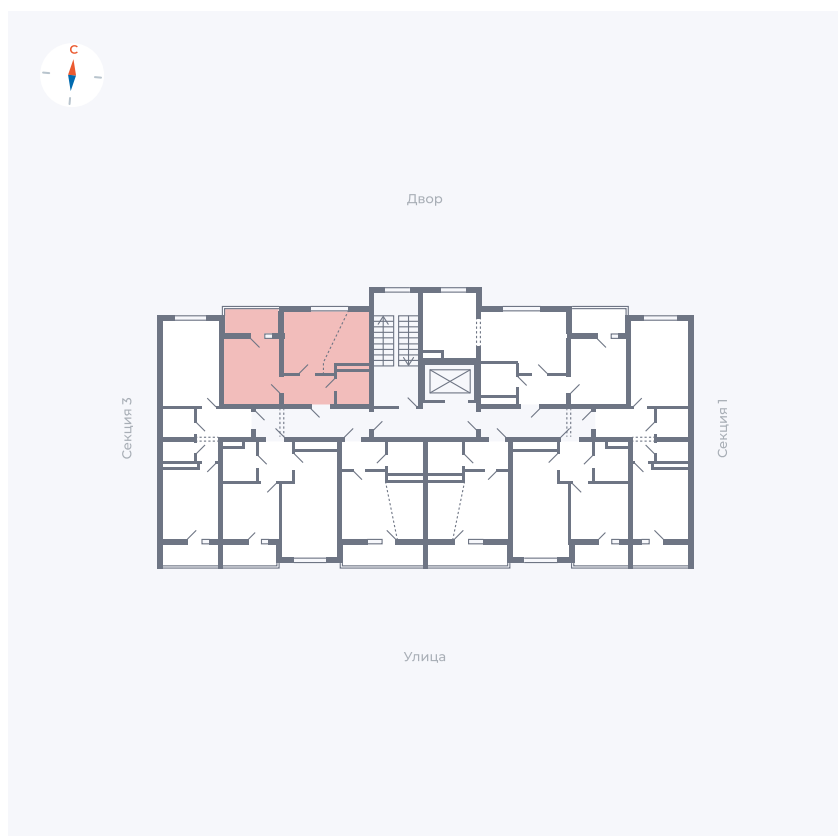

На этаже

Для заметок

Дата генерации: 06.04.2026