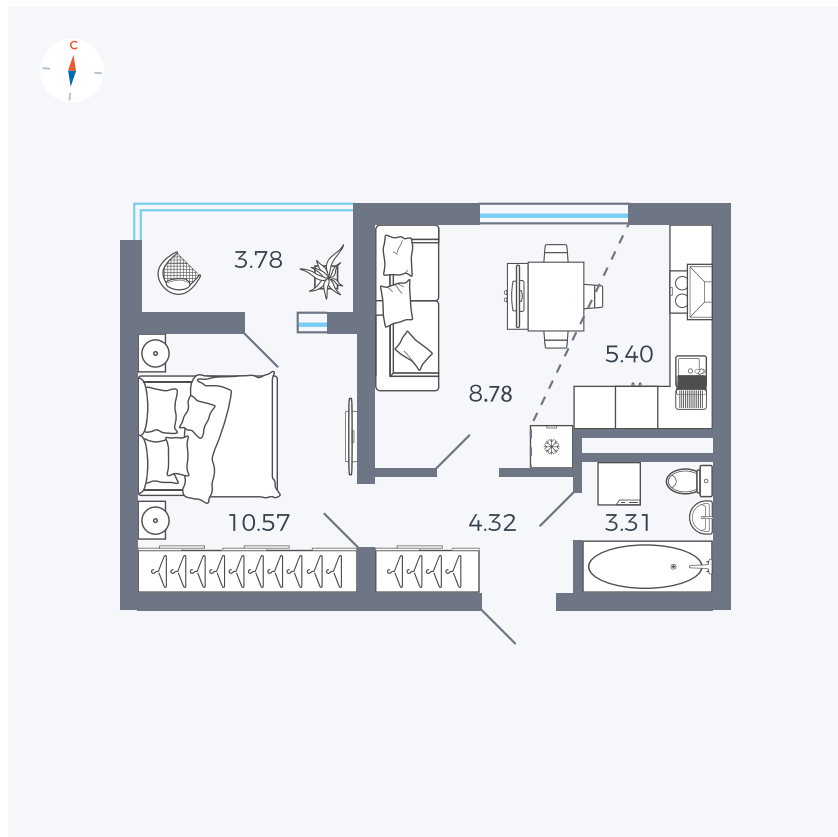

Планировка Тип 1123

# Квартира 88

Квартал 43 / Дом 5 / Секция 2 / Этаж 4

Комнат	1
Площадь	34.27 м <sup>2</sup>
Срок сдачи	III кв. 2027
Вид из окна	Двор