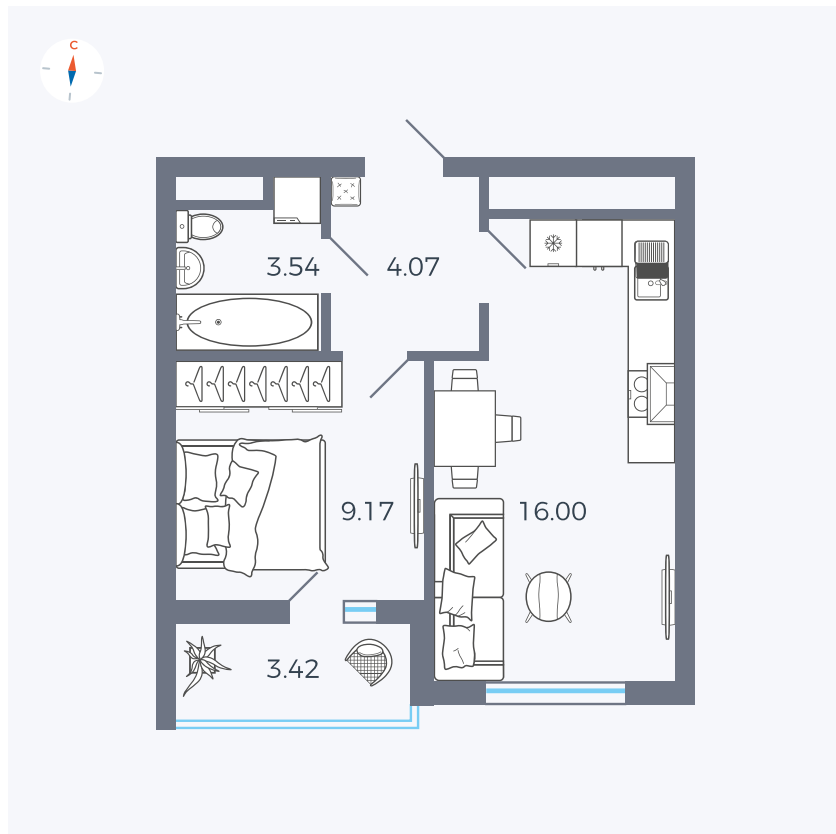

Планировка Тип 1523

Квартира 70

Квартал 43 / Дом 5 / Секция 2 / Этаж 2

Комнат	1
Площадь	34.49 м ²
Срок сдачи	III кв. 2027
Вид из окна	Улица

Отделка

Цена:

0 Р

Вы можете забронировать эту квартиру, или получить консультацию позвонив по номеру