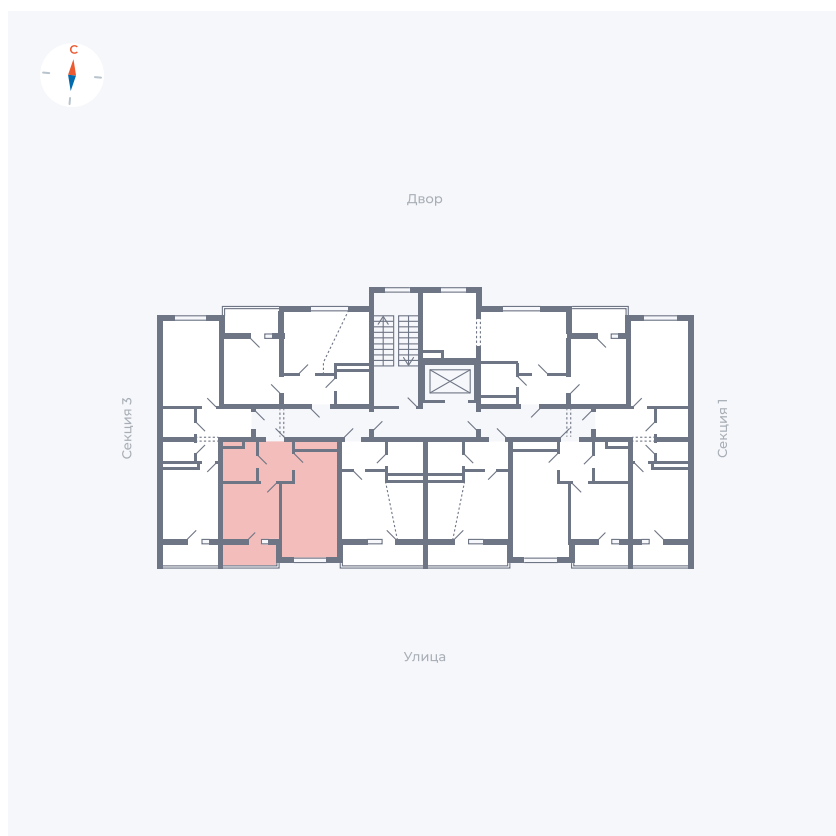

На этаже

Для заметок

Дата генерации: 26.04.2026