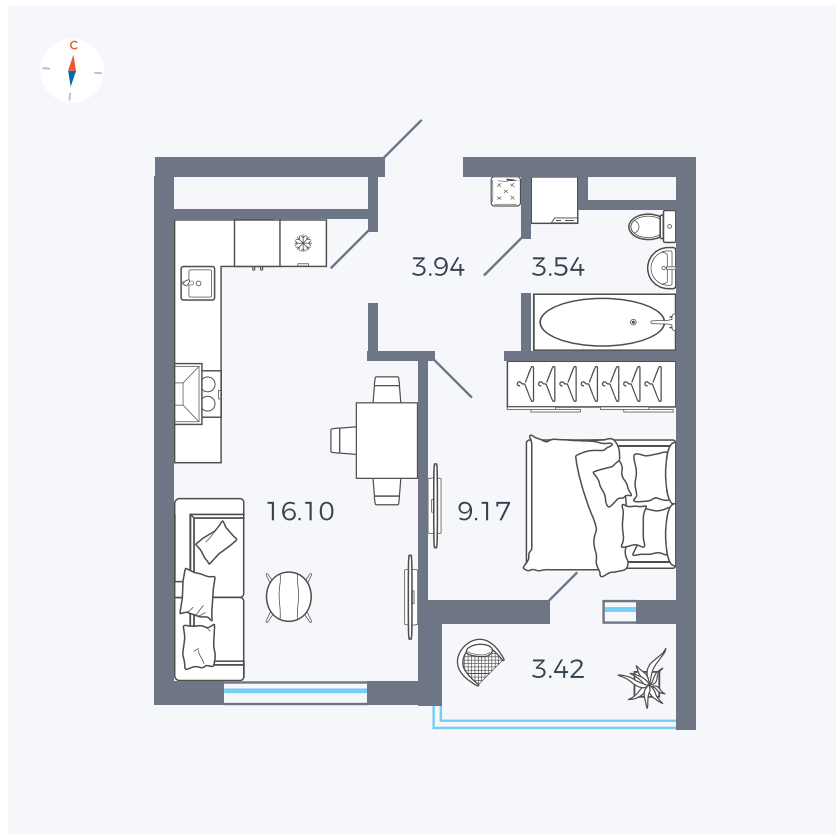

Планировка Тип 152

Квартира 67

Квартал 43 / Дом 5 / Секция 2 / Этаж 2

Комнат Евро 2

Площадь 34.46 м²

Срок сдачи III кв. 2027

Вид из окна Улица

Отделка