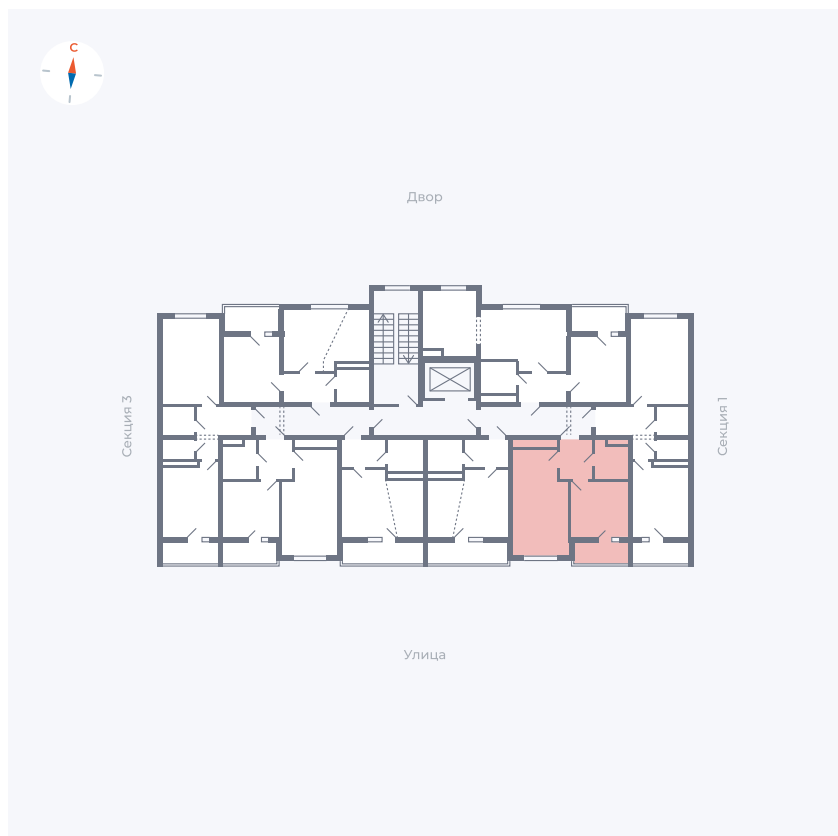

На этаже

Дата генерации: 21.05.2026