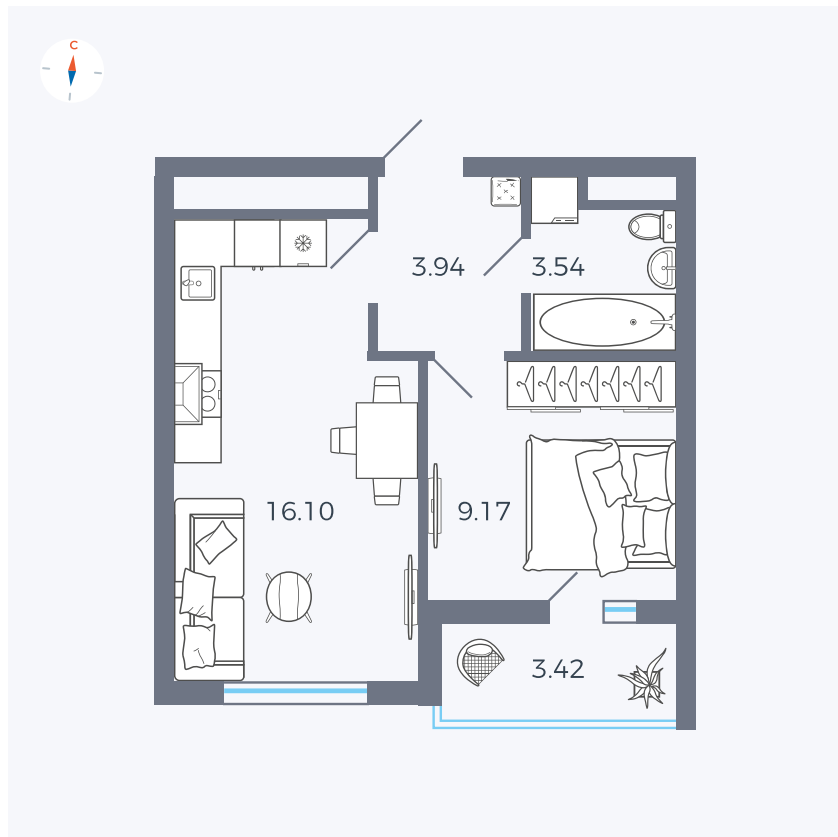

Планировка Тип 152

Квартира 67

Квартал 43 / Дом 5 / Секция 2 / Этаж 2

Комнат	Евро 2
Площадь	34.46 м ²
Срок сдачи	III кв. 2027
Вид из окна	Улица

Отделка

Цена:

0 Р

Вы можете забронировать эту квартиру, или получить консультацию позвонив по номеру