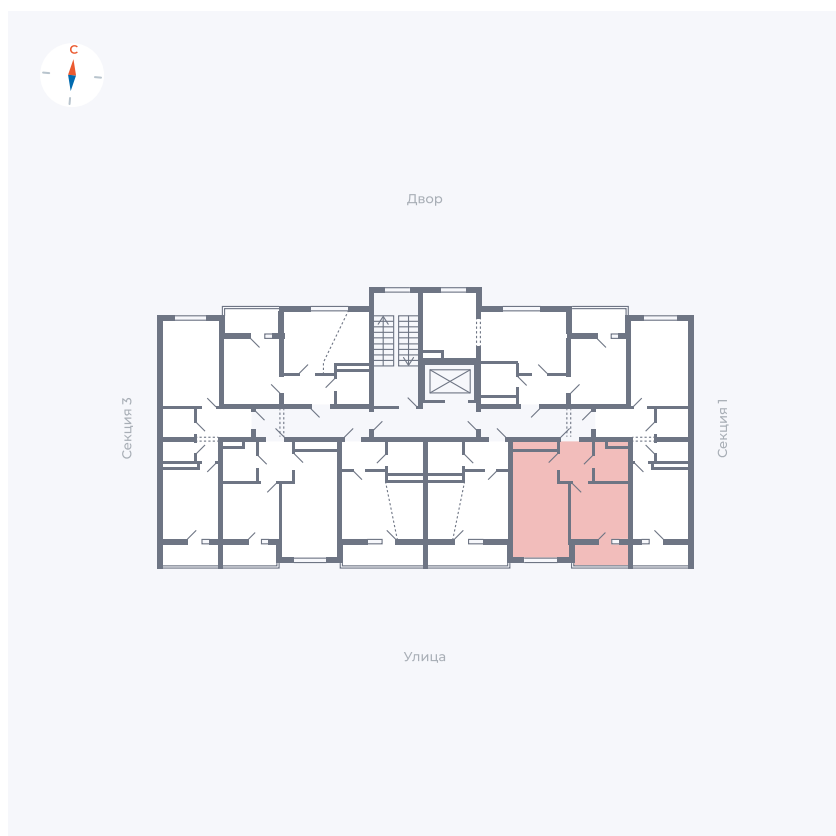

На этаже

Для заметок

Дата генерации: 26.04.2026