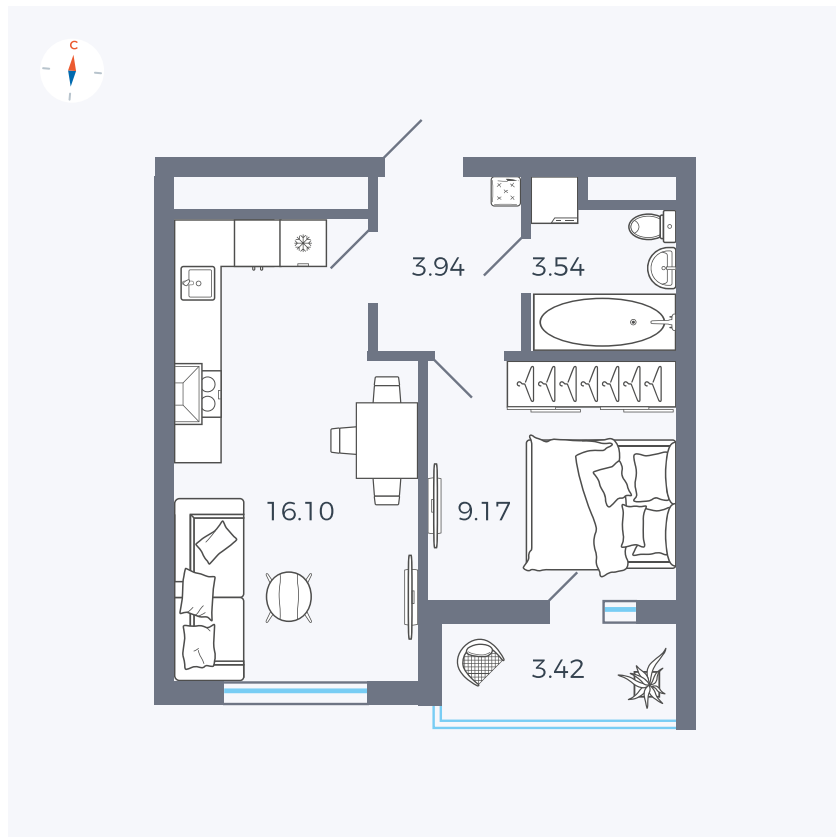

Планировка Тип 152

Квартира 67

Квартал 43 / Дом 5 / Секция 2 / Этаж 2

Комнат ..... Евро 2

Площадь ..... 34.46 м²

Срок сдачи ..... III кв. 2027

Вид из окна ..... Улица

Отделка

Цена: **0 Р**

Вы можете забронировать эту квартиру, или получить консультацию позвонив по номеру

+7 (846) 264-00-64

Для заметок