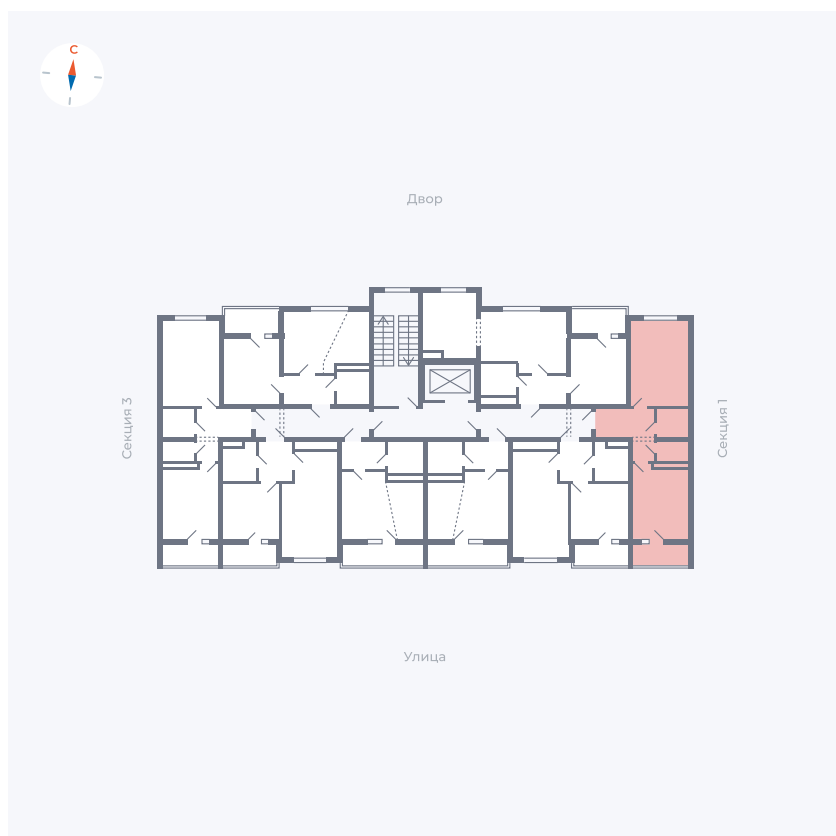

# Квартира 66

Квартал 43 / Дом 5 / Секция 2 / Этаж 2

Комнат	1
Площадь	38.7 м <sup>2</sup>
Срок сдачи	III кв. 2027
Вид из окна	Двор и улица

## На этаже