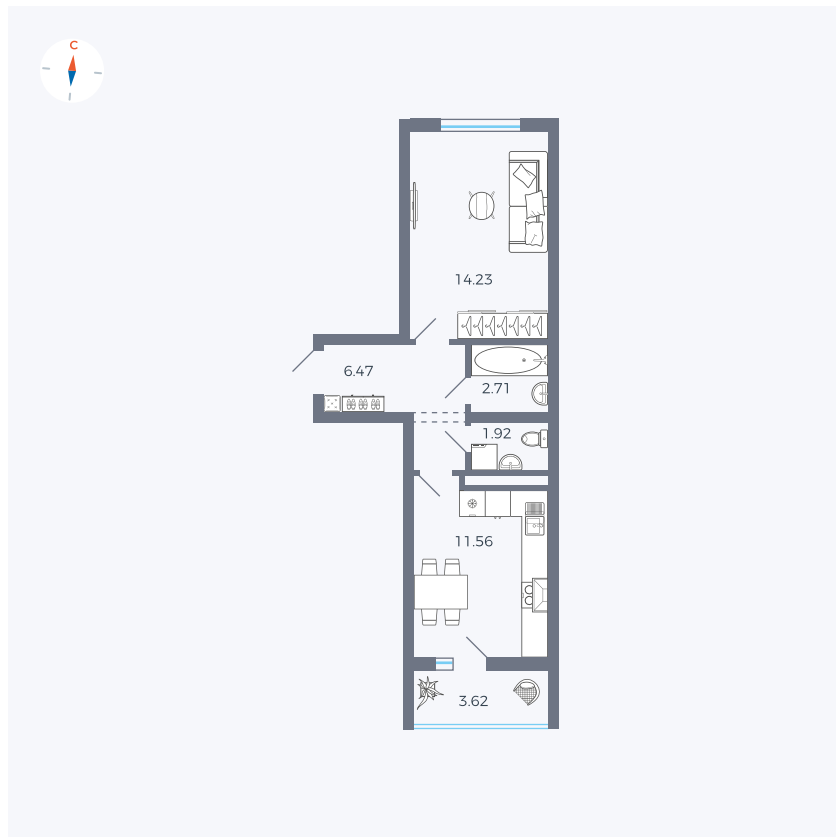

Планировка Тип 115

# Квартира 66

Квартал 43 / Дом 5 / Секция 2 / Этаж 2

Комнат	1
Площадь	38.7 м <sup>2</sup>
Срок сдачи	III кв. 2027
Вид из окна	Двор и улица