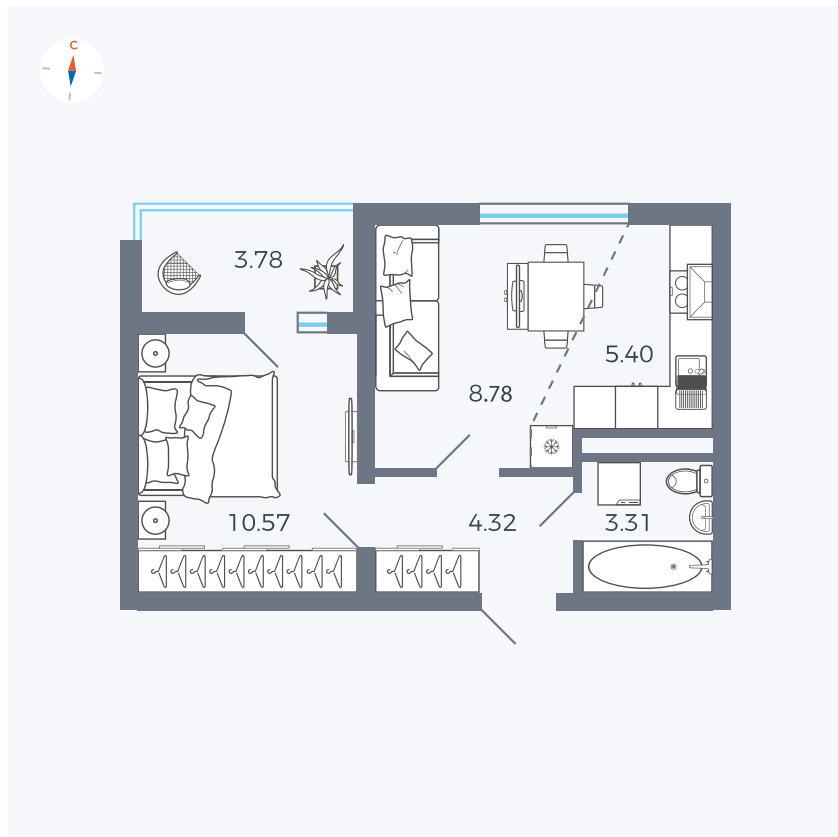

Планировка Тип 1123

Квартира 120

Квартал 43 / Дом 5 / Секция 2 / Этаж 8

Комнат	1
Площадь	34.27 м ²
Срок сдачи	III кв. 2027
Вид из окна	Двор

Отделка

Цена: **0 Р**

Вы можете забронировать эту квартиру, или получить консультацию позвонив по номеру