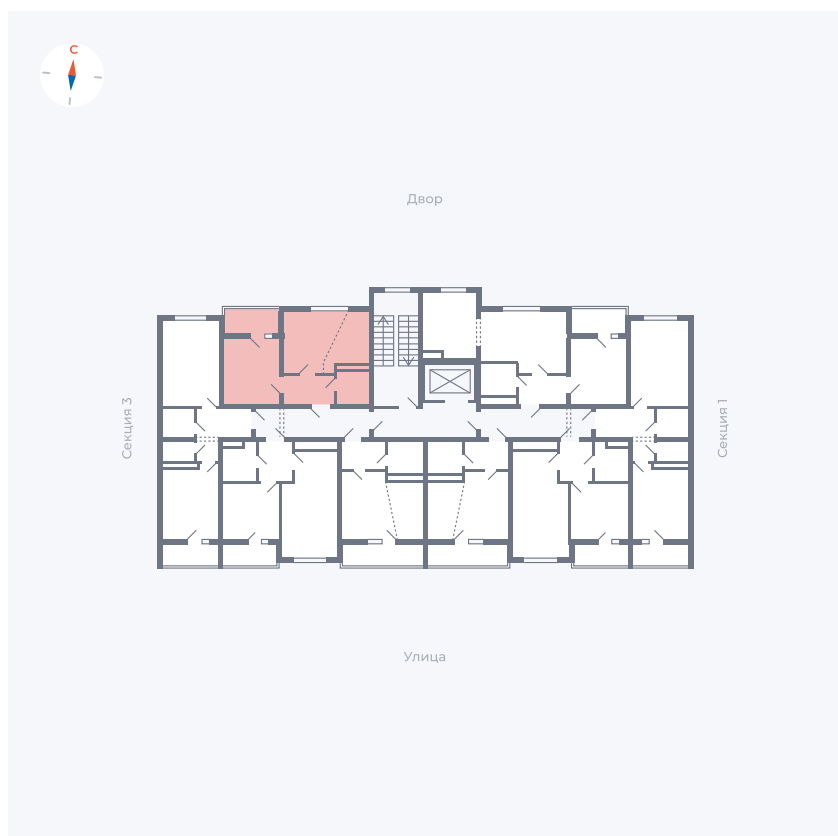

На этаже

Для заметок

Дата генерации: 15.10.2025