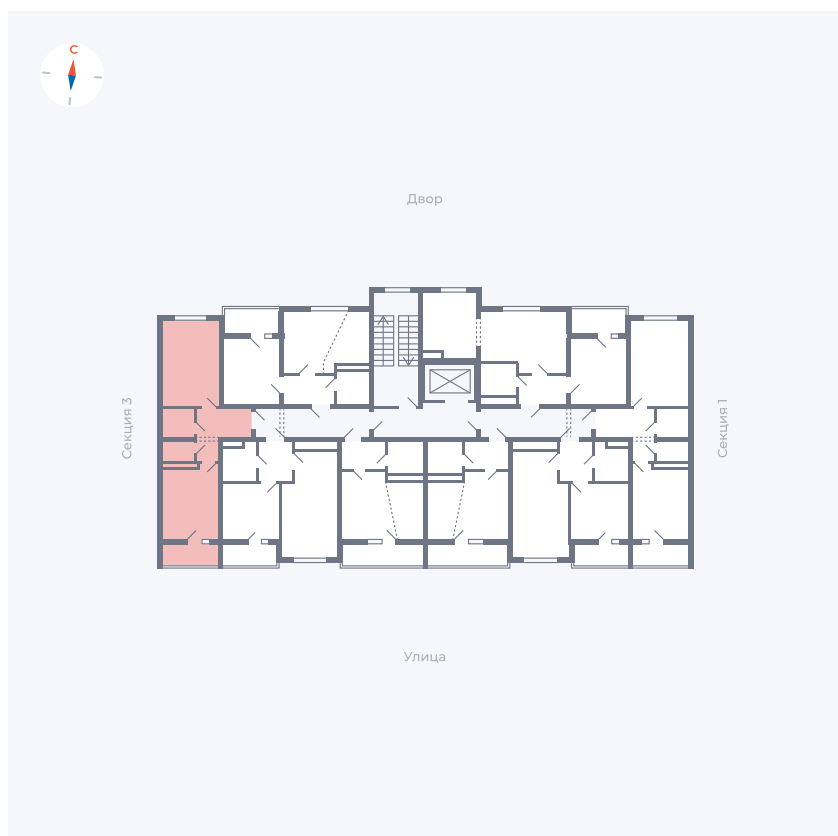

На этаже

Для заметок

Дата генерации: 20.06.2026